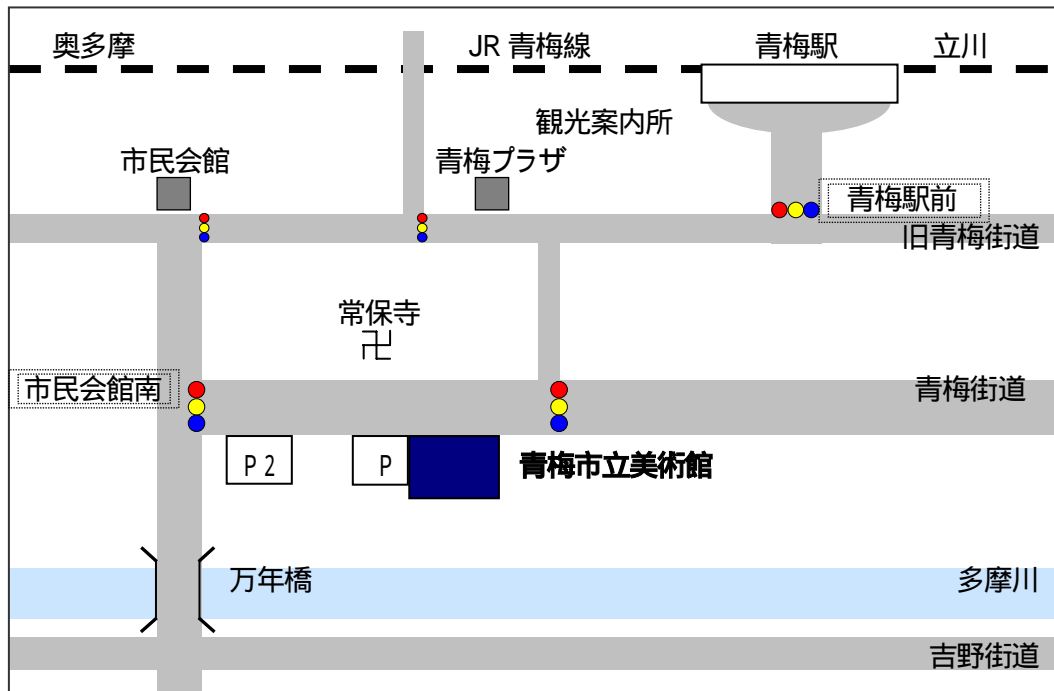

青梅市立美術館 交通案内

電車でお越しの場合 JR青梅線青梅駅下車徒歩6分

お車でお越しの場合 青梅街道沿い、市民会館南交差点手前

無料駐車場あり、第2駐車場は大型可

青梅市立小島善太郎美術館は青梅市立美術館内にございます。

青梅市立美術館 青梅市立小島善太郎美術館

住所 〒198 - 0085 東京都青梅市滝ノ上町1346

電話 0428 - 24 - 1195