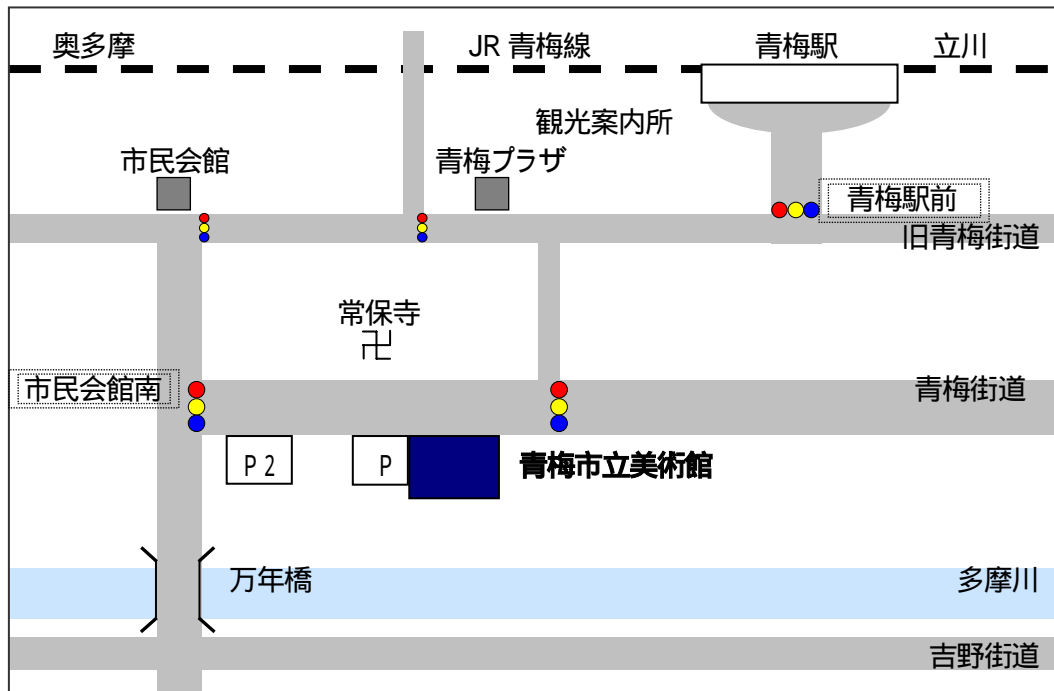

# 青梅市立美術館 交通案内

電車でお越しの場合 JR 青梅線青梅駅下車徒歩6分

お車でお越しの場合 青梅街道沿い、市民会館南交差点手前

無料駐車場あり、第2駐車場は大型可

青梅市立小島善太郎美術館は青梅市立美術館内にございます。

青梅市立美術館 青梅市立小島善太郎美術館

住所 〒198 - 0085 東京都青梅市滝ノ上町1346

電話 0428 - 24 - 1195