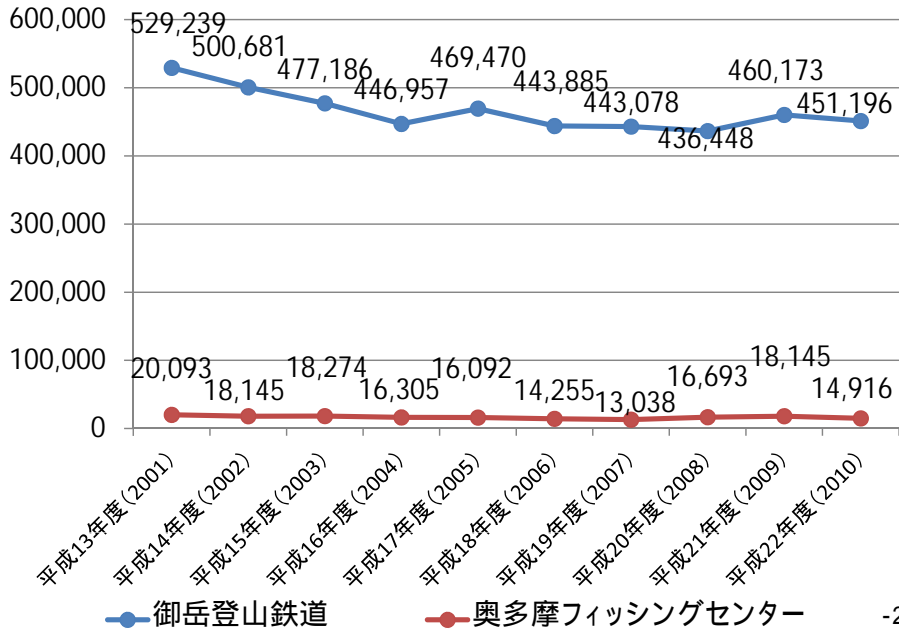

青梅市内観光施設別
観光入込数の推移

吹上・塩船エリア

資料6

青梅エリア

御岳エリア