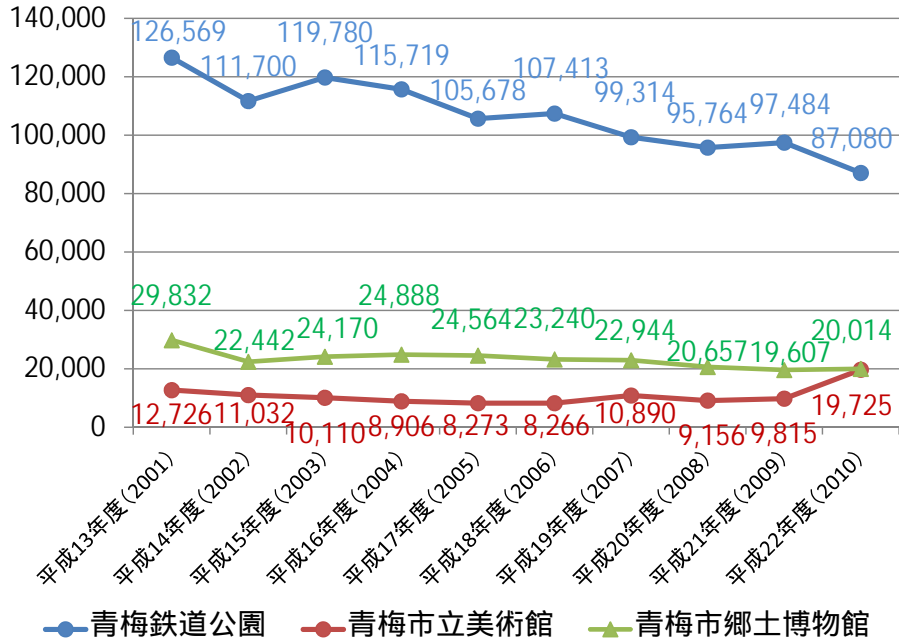

青梅市内観光施設別
観光入込数の推移

吹上・塩船エリア

資料6

青梅エリア

御岳エリア