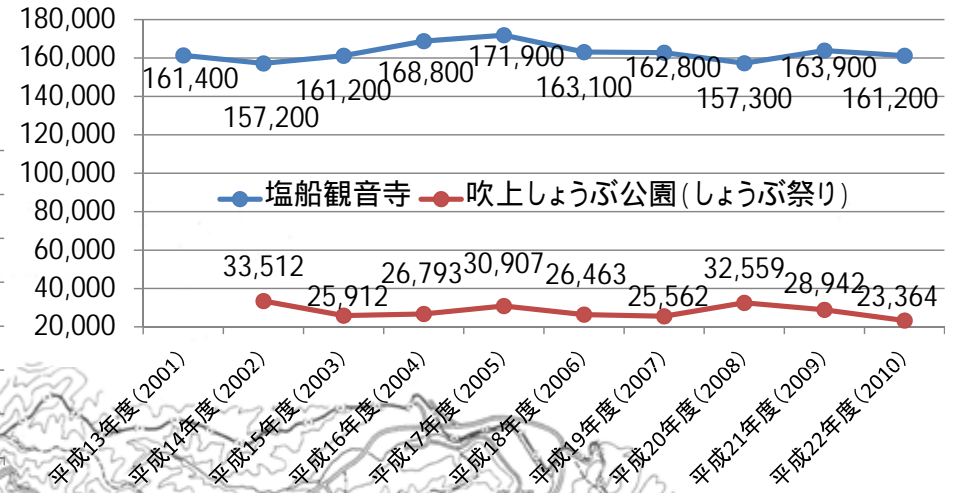

青梅市内観光施設別
観光入込数の推移

吹上・塩船エリア

資料6

青梅エリア

御岳エリア