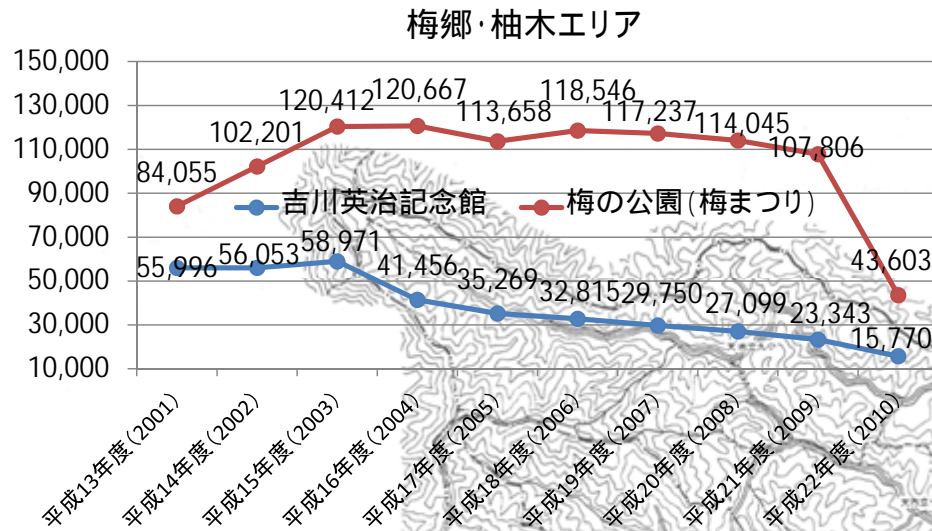

青梅市内観光施設別
観光入込数の推移

吹上・塩船エリア

資料6

青梅エリア

御岳エリア