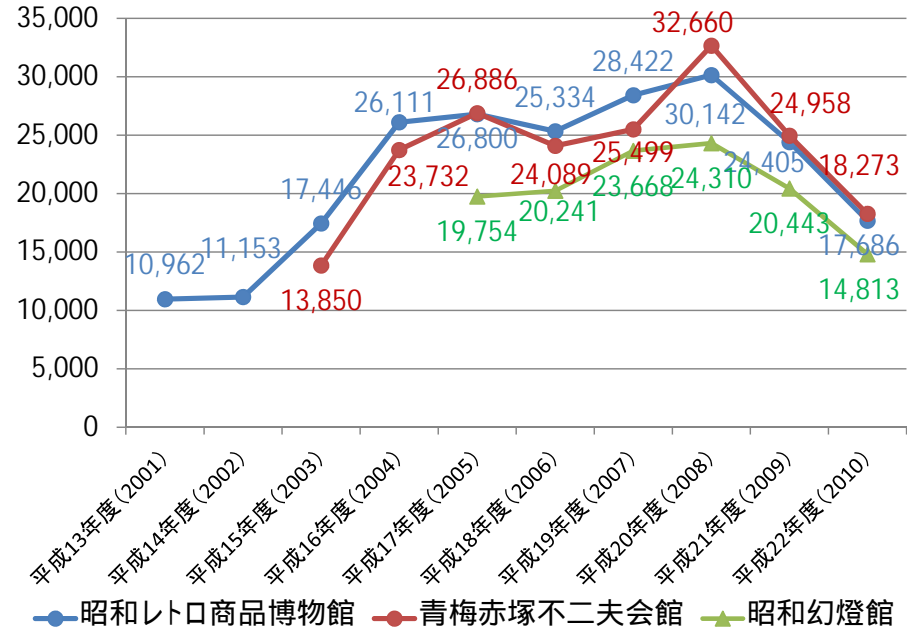

青梅市内観光施設別
観光入込数の推移

吹上・塩船エリア

資料6

青梅エリア

御岳エリア