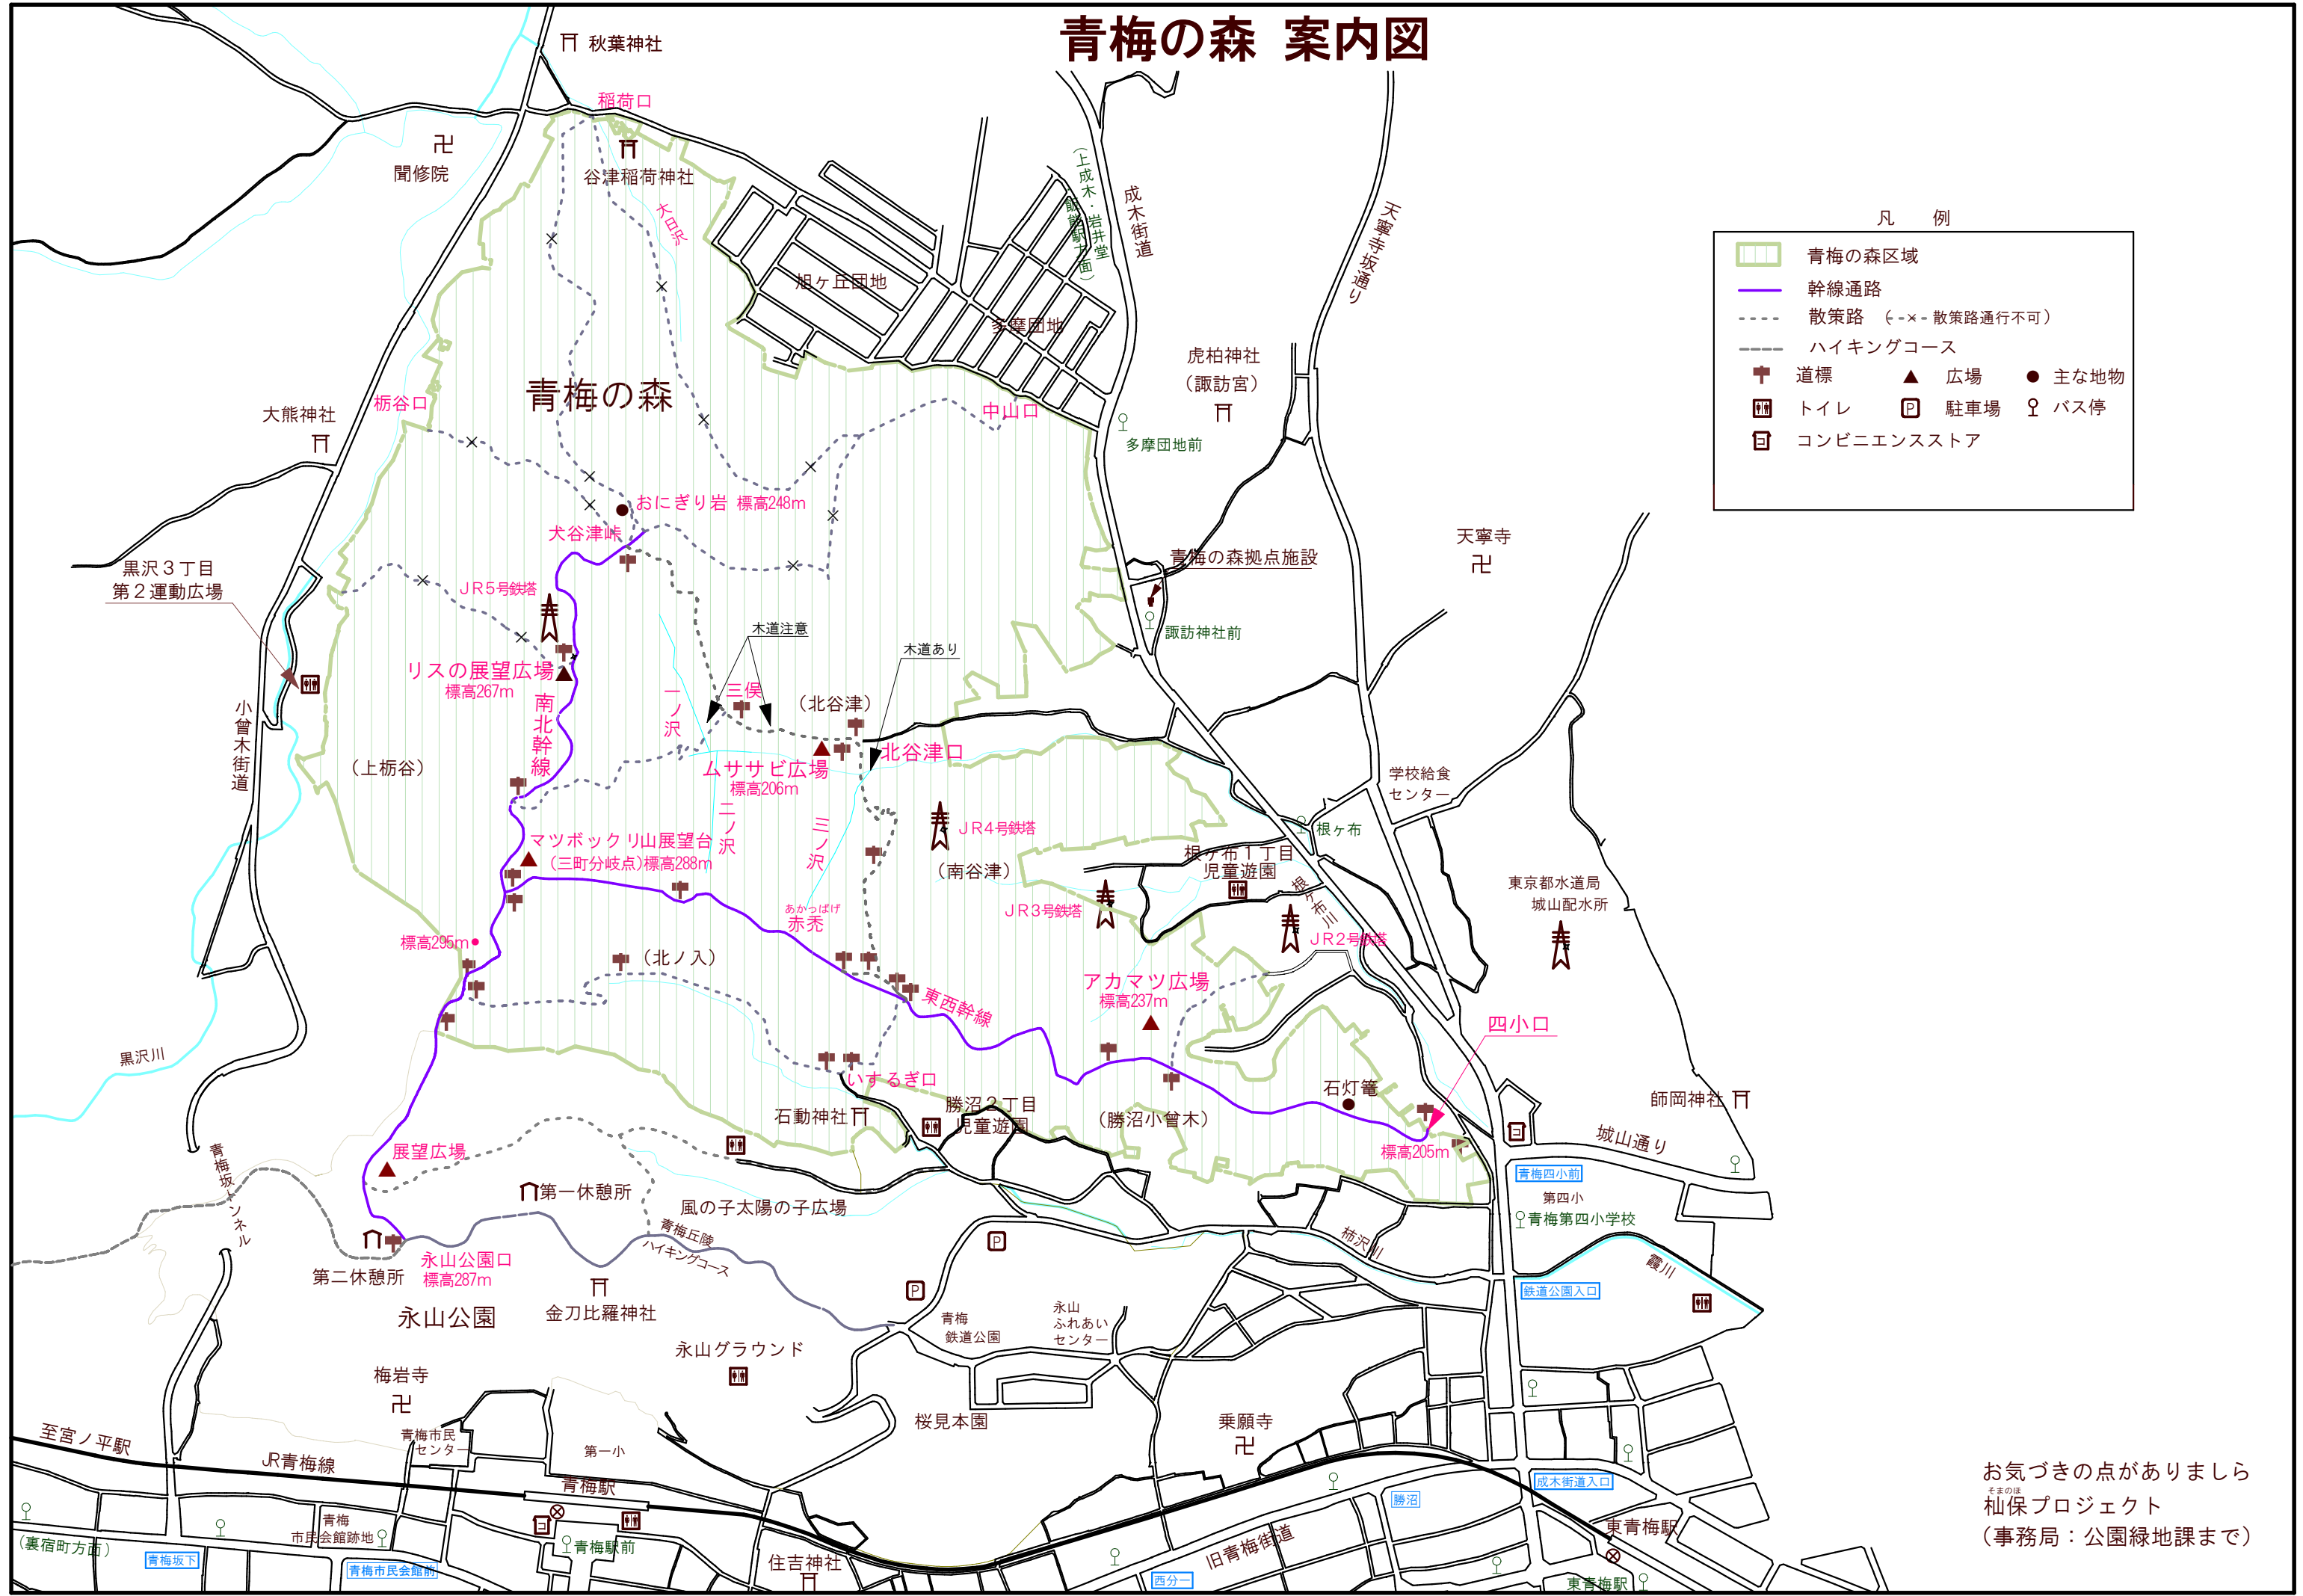

青梅の森 案内図

凡例

	青梅の森区域				
	幹線通路				
	散策路 (←×→ 散策路通行不可)				
	ハイキングコース				
	道標		広場		主な地物
	トイレ		駐車場		バス停
	コンビニエンスストア				

お気づきの点がありましたら
そまのぼ
 柚保プロジェクト
 (事務局：公園緑地課まで)