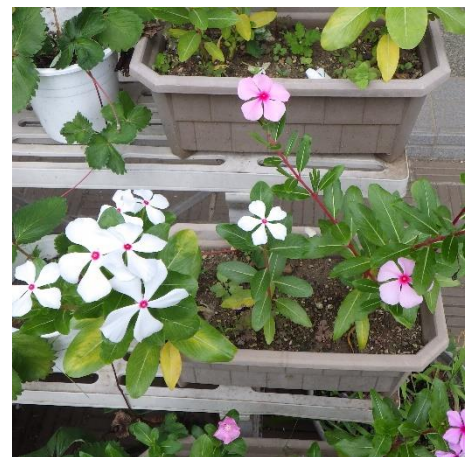

9月の学校風景

～秋の彩り～

桜の木も黄色に色づき始めました

もうすぐ落ち葉のじゅうたんが完成です

まもなく刈り入れです

サツマイモも収穫時期を迎えます

姫リンゴの実が付きました

秋空と秋桜

キバナコスモスとニチニチソウ

正面玄関前のニチニチソウ