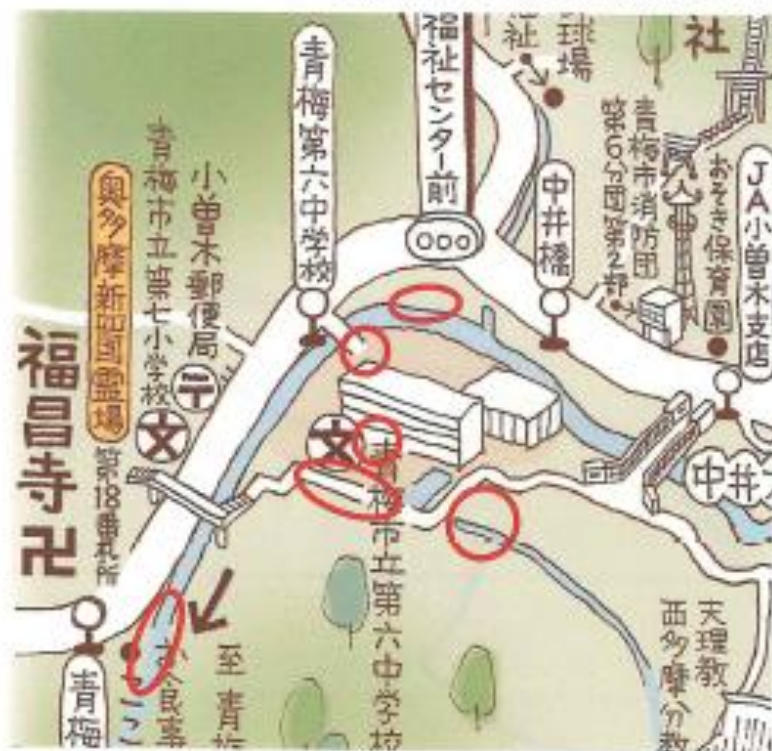

2023. 6.7 (水) 時点：蛍が飛んでいます (作成 辻)

6/5 月 1930 小曾木 2 2匹

2000 小曾木 2 8匹

2045 朱通建築 15匹

・小曾木 2丁目付近は少し寒かった。厚沢通り沿いには少し飛んでいた。

・黒沢川沿いにこんなに蛍がいるとは思わなかった。

6/7 水 1955 お食事 5匹+5匹

2015 朱通建築 13匹

2030 6 中山側 3匹

2030 曹門すぐの小川 3匹

2045 6 中朝礼台 1匹

2050 6 中西門入口 4匹

2055 6 中北側

福祉センター前 3匹

20時以降に本格的に出てくる。