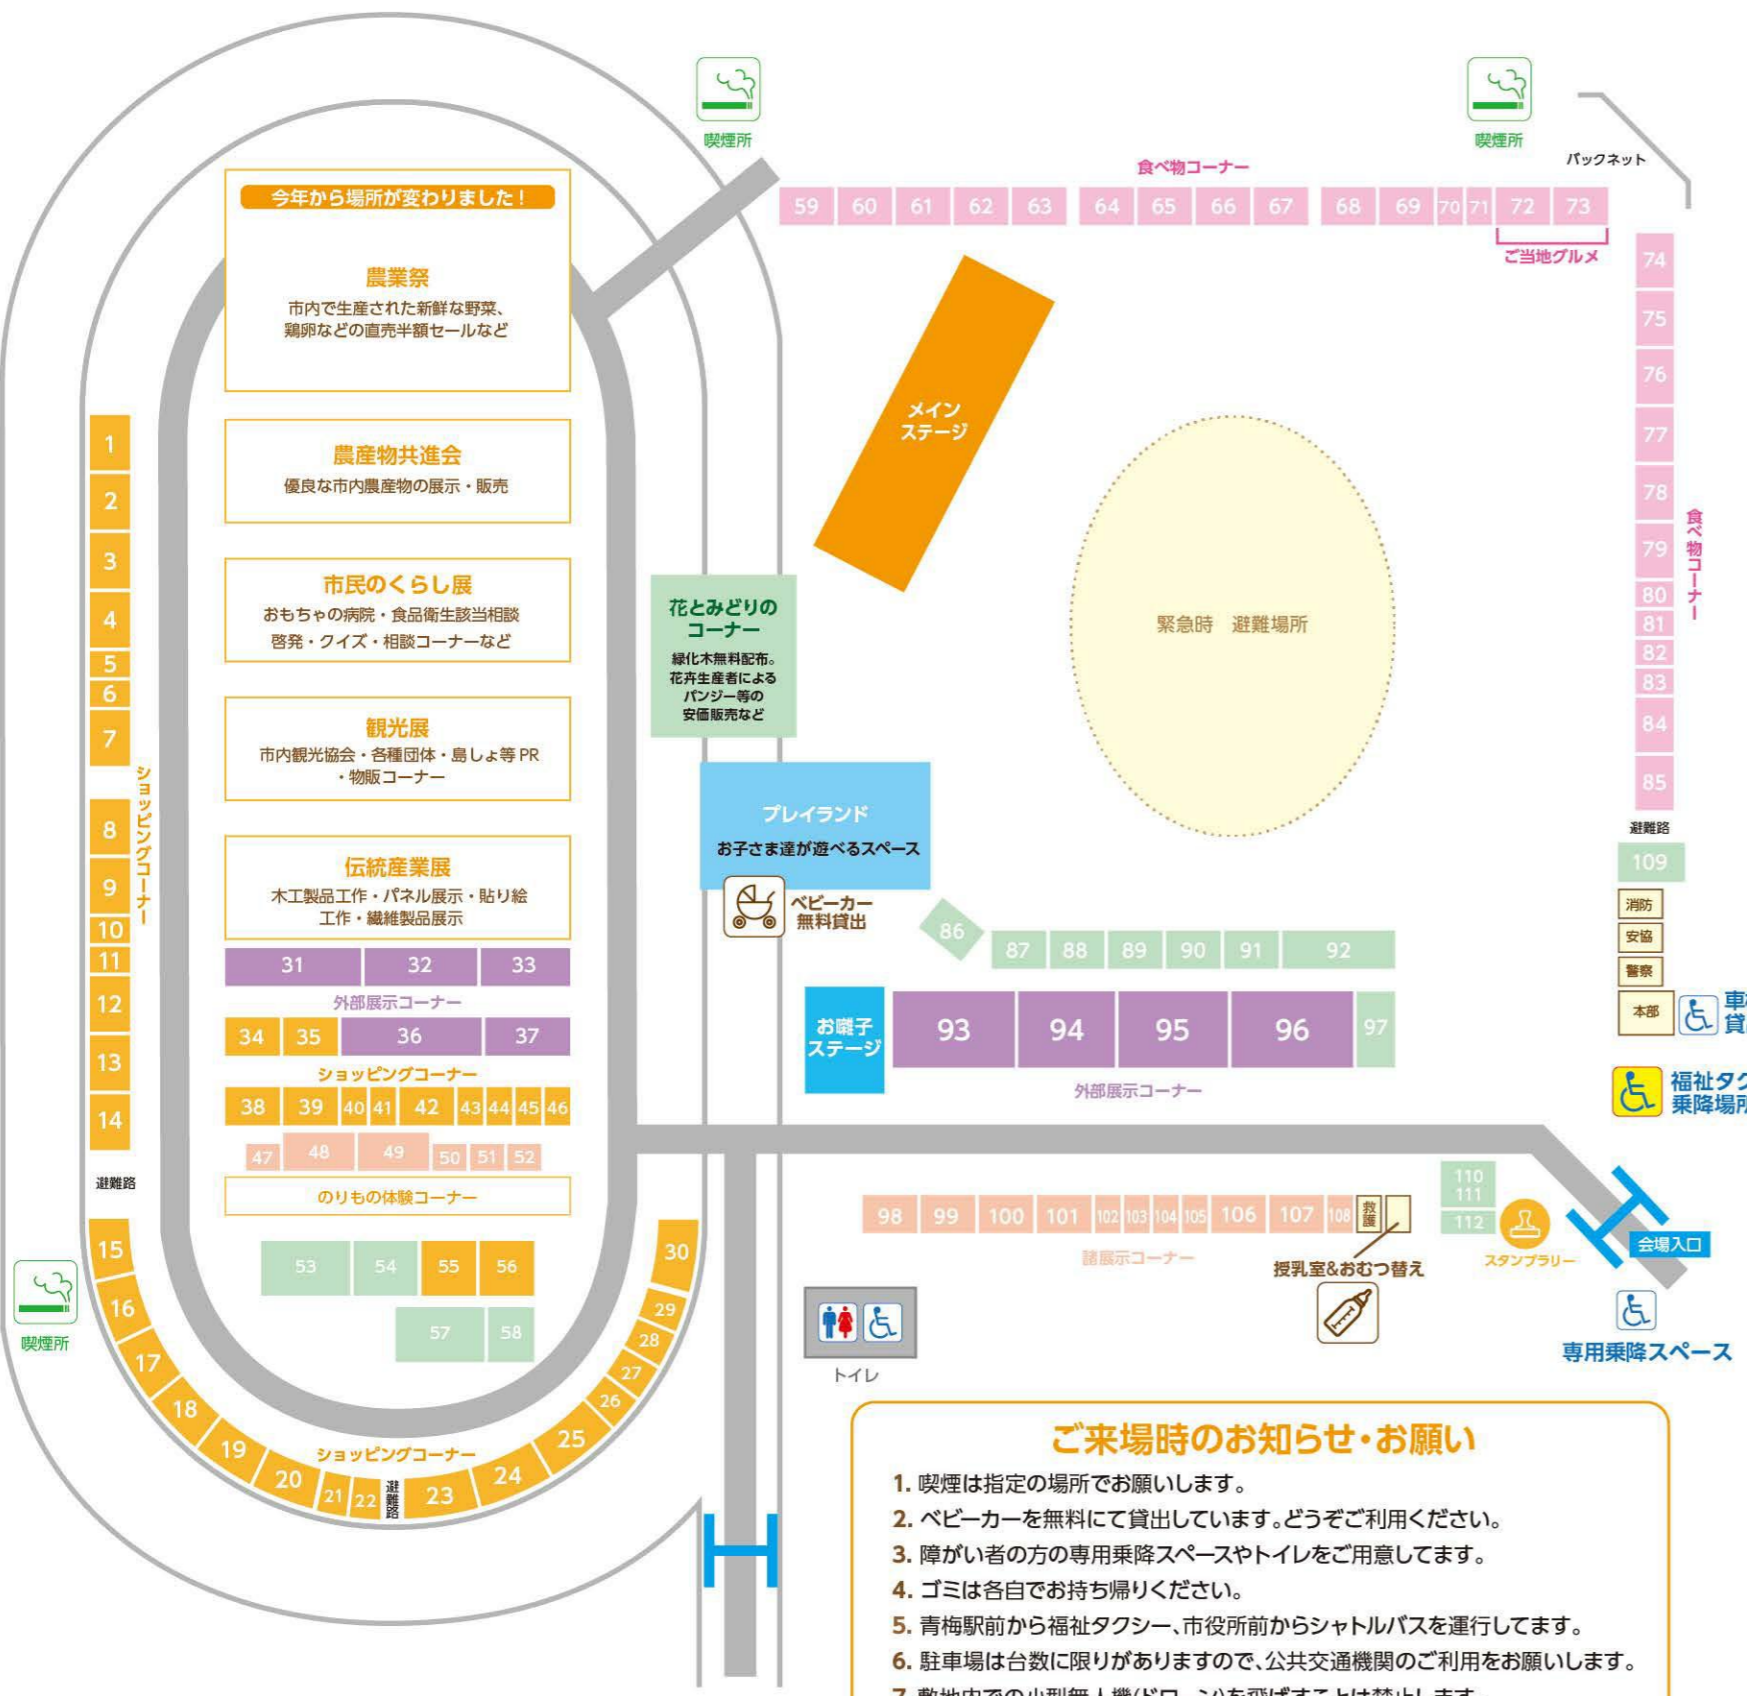

第51回 青梅産業観光まつり 会場案内図

ショッピング
外部展示
諸展示
食べ物
その他

ご来場時のお知らせ・お願い

- 喫煙は指定の場所でお願ひします。
- ベビーカーを無料にて貸出しています。どうぞご利用ください。
- 障がい者の方の専用乗降スペースやトイレをご用意しています。
- ゴミは各自でお持ち帰りください。
- 青梅駅前から福祉タクシー、市役所前からシャトルバスを運行しています。
- 駐車場は台数に限りがありますので、公共交通機関のご利用をお願いいたします。
- 敷地内での小型無人機(ドローン)を飛ばすことは禁止します。