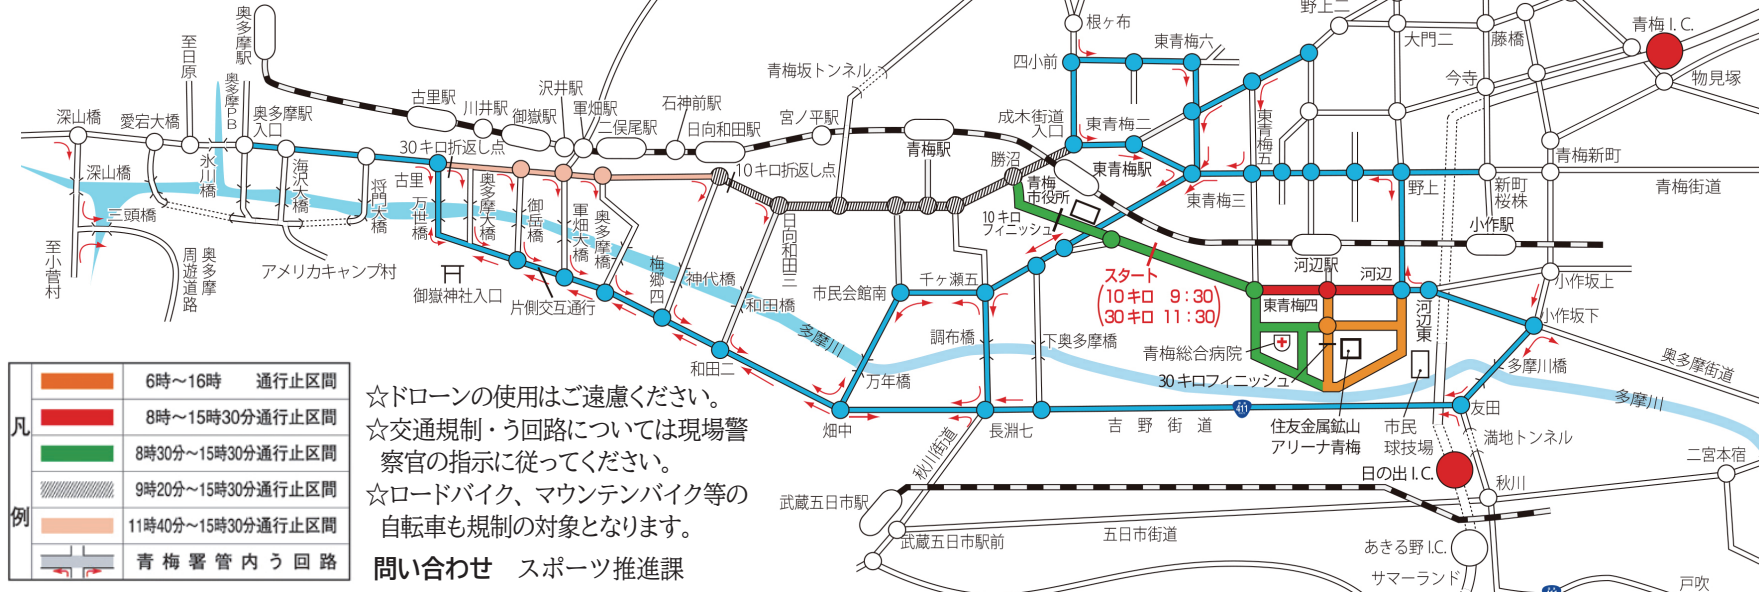

第54回青梅マラソン大会 2月16日(日) ～交通規制にご協力ください～

☆10キロの部 午前9時30分スタート
☆30キロの部 午前11時30分スタート

☆ドローンの使用はご遠慮ください。
☆交通規制・う回路については現場警察官の指示に従ってください。
☆ロードバイク、マウンテンバイク等の自転車も規制の対象となります。

問い合わせ スポーツ推進課

三小5年生が青梅限定オリジナルゲストタオル制作

三小5年生が起業家教育に取り組み、地元企業等の協力を得て、「青梅限定オリジナル刺しゅう入りゲストタオル」を制作しました。デザインには、多摩川と霞川の清らかな流れが描かれ、杉の木にウグイスとOMEのロゴをバランスよく取り入れています。

第54回青梅マラソン大会でランナーや応援の皆さんに販売しますので、お楽しみに！

商品概要・価格 32cm×37cm・アイボリー、ブルー、ピンクの3色計1,400枚・1枚900円

販売日時・会場

- ▷2月16日(日) 午前9時～正午
ギャラリープラザ会場(30キロの部ゴール地点・住友金属鉦山アリーナ青梅駐車場)
- ▷2月16日(日) 午前9時30分～正午
グルメフェスティバル会場(10キロの部ゴール地点・市役所駐車場)

成木市民センター ☎74-5204

市民ハイキング教室～多峯主山と天覧山に登ろう～ 日程=3月12日(木) ※雨天の場合は17日に延期▷行程=午前8時・JR東青梅駅南口交番前集合(都バス乗車)～下畑バス停～あさひ山展望公園～多峯主山～天覧山～西武飯能駅(西武バス乗車)～JR東青梅駅解散▷対象=健脚な成人(6時間以上歩ける方)▷定員=先着20人(予約制)▷費用無料(交通費

は自己負担)▷服装・持ち物=ハイキングに適した服装・靴(運動靴不可)、雨具、手袋、ビニールシート、タオル、筆記用具、弁当、飲み物▷申し込み=2月18日の午前8時30分から電話で

春の親子料理教室「ちびアニマル&いちごババロア・かわいいスティックおにぎり」 日時=3月15日(日) 午後1時30分～4時▷対象=小学生とその保護者▷講師=食育アドバイザー 清水敬子氏▷定員=先着8組(予約制)▷費用=1組600円(材料代)▷持ち物=エプロン、三角巾、布巾、手拭きタオル、水筒▷共催=成木図書館▷申し込み=2月19日から電話で成木市民センターへ

河辺市民センター ☎22-4885

河辺老壮大学新年度学生募集 日程=月1回程度▷対象=河辺地区在住の60歳以上※地区外在住者の入学を認める場合あり▷費用=年額2,000円※旅行代等別途▷申し込み=3月17日までに河辺市民センターで配布する申込書に記入し、費用を添えて窓口へ