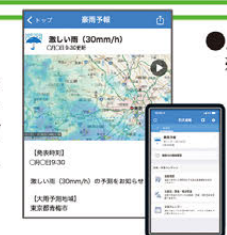

防災行政無線で放送した内容を電話による自動音声で確認できます。

《災害情報用スマートフォンアプリ HAZARD MAP め組》

自分の現在地をはじめ、警戒区域・避難区域の表示、避難場所・避難所の開設状況をひと目で確認することができます。

Android版

iOS版

アプリダウンロードサイト ▶▶

《東京都防災アプリ》

東京都が提供する防災用スマートフォンアプリです。「東京防災」「東京くらし防災」の内容が閲覧できるほか、災害時には登録した区市町村の気象情報、地震情報、避難情報などを配信します。

Android版

iOS版

東京都発行 「東京防災」

東京都発行 「東京くらし防災」

《Yahoo! 防災速報》 <https://emg.yahoo.co.jp>

避難情報や緊急地震速報、津波、ゲリラ豪雨などの災害情報や今後の予報・予測を、緊急のお知らせとして、パソコンやケータイのメールやスマートフォンアプリのプッシュ通知などで受け取れます。

●パソコンやケータイの方
※メール版のご利用には
Yahoo! JAPAN IDが必要です
メール版登録サイト

●スマートフォンの方

アプリダウンロードサイト

Android版

iOS版