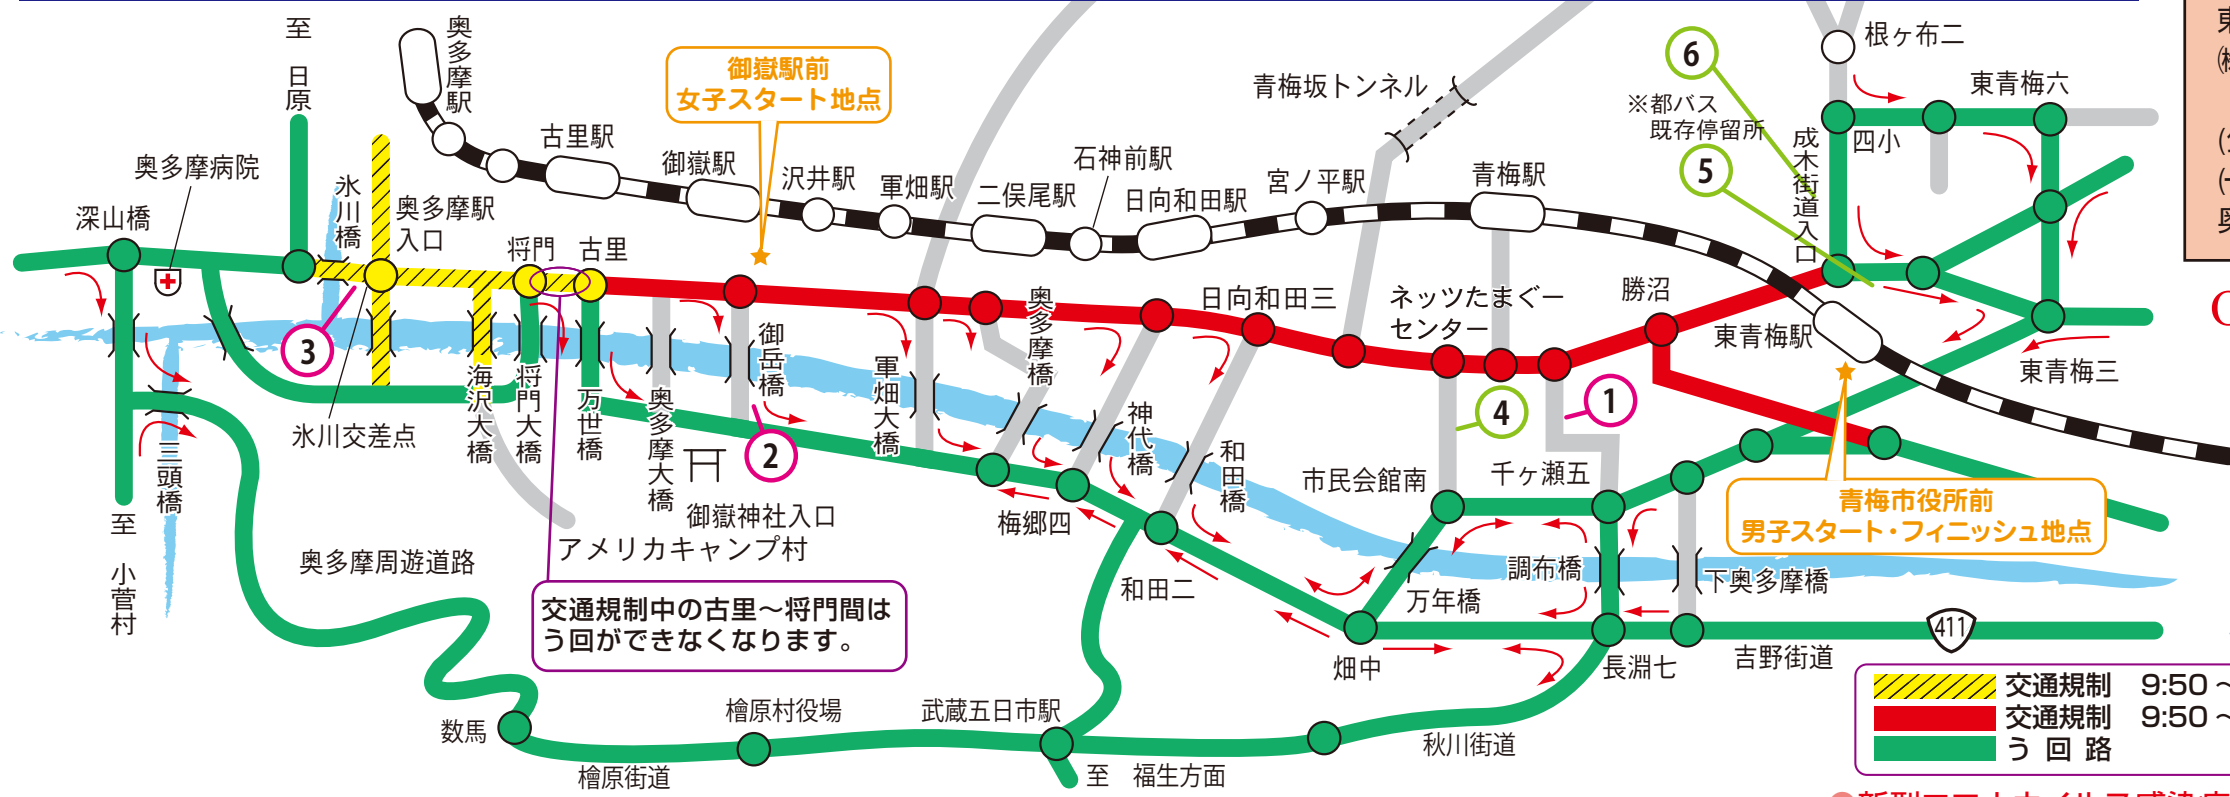

12月6日(日) 交通規制のお知らせ

第82回奥多摩溪谷駅伝競走大会

supported by 東京アドベンチャーライン

主催
青梅市
青梅市陸上競技協会

主管
青梅市陸上競技協会

協賛
奥多摩町
青梅信用金庫
東日本旅客鉄道(株)八王子支社
(株)シンクロー

後援
(公財)東京陸上競技協会
(一社)青梅市スポーツ協会
奥多摩町体育協会

交通規制 9:50～13:00
交通規制 9:50～14:00
う回路

バス会社	経路	停留所	移動先
西東京バス	青梅駅⇨河辺駅南口	青梅駅	①
	御岳駅⇨ケーブル下	御岳駅	②
	奥多摩駅⇨奥多摩湖方面	奥多摩駅	③
バス会社	系統 (主な経由地)	停留所	経路変更後
都バス	梅77丁(東青梅駅経由)	青梅駅	全区間運休
	梅77丙(駒木町)		
	梅77(上町)		

バス会社	系統 (主な経由地)	停留所	移動先	経路変更後
都バス	梅01(玉堂美術館循環)	青梅駅	④	文化交流センター下⇨吉野(その先運休)
	梅70(東大和市駅経由)		⑤	東青梅駅北口⇨花小金井駅
	梅74甲(成木循環)		⑤	東青梅駅北口⇨成木循環
	梅76甲(上成木)		⑤	東青梅駅北口⇨上成木
	梅76丙(万年橋経由)		④	文化交流センター下⇨吉野
	梅77乙(駒木町循環)		④	文化交流センター下⇨駒木町循環
	梅77甲(青梅駅経由)		⑥	東青梅⇨河辺駅北口
			裏宿町	

- 新型コロナウイルス感染症対策のため、中継点および沿道等の大声での声援、滞留は避け、ソーシャルディスタンスを確保してください。
- ドローンの使用はご遠慮ください。
- 交通規制・迂回路については現場警察官・役員・係員の指示に従ってください。
- ロードバイク、マウンテンバイク等の自転車(軽車両)も規制の対象となります。

お問い合わせ
青梅市役所駅伝大会事務局 TEL: 0428-22-1111 内線 2338
(大会当日)
青梅市役所大会本部 TEL: 0428-22-1111

※交通規制中は上記のとおり、運休、または、それぞれ番号の箇所に臨時停留場を設けますので御注意ください。
●各地点先頭通過予定時刻 [この時間の車両運行については、特に御協力くださるようお願いいたします]

部	スタート	10:25	10:50	11:30	11:50	12:10	ゴール
一般、大学、高校の部	青梅市役所前	7,400m	二俣尾中継農協前	8,400m	古里中継朝日運輸前	6,600m	奥多摩中継奥多摩駅前
	ゴール	12:20	← 11:55	← 11:30	← 11:10		
女子の部	御嶽駅前	3,700m	二俣尾中継農協前	3,600m	宮ノ平中継	3,800m	青梅市役所前
	スタート						ゴール