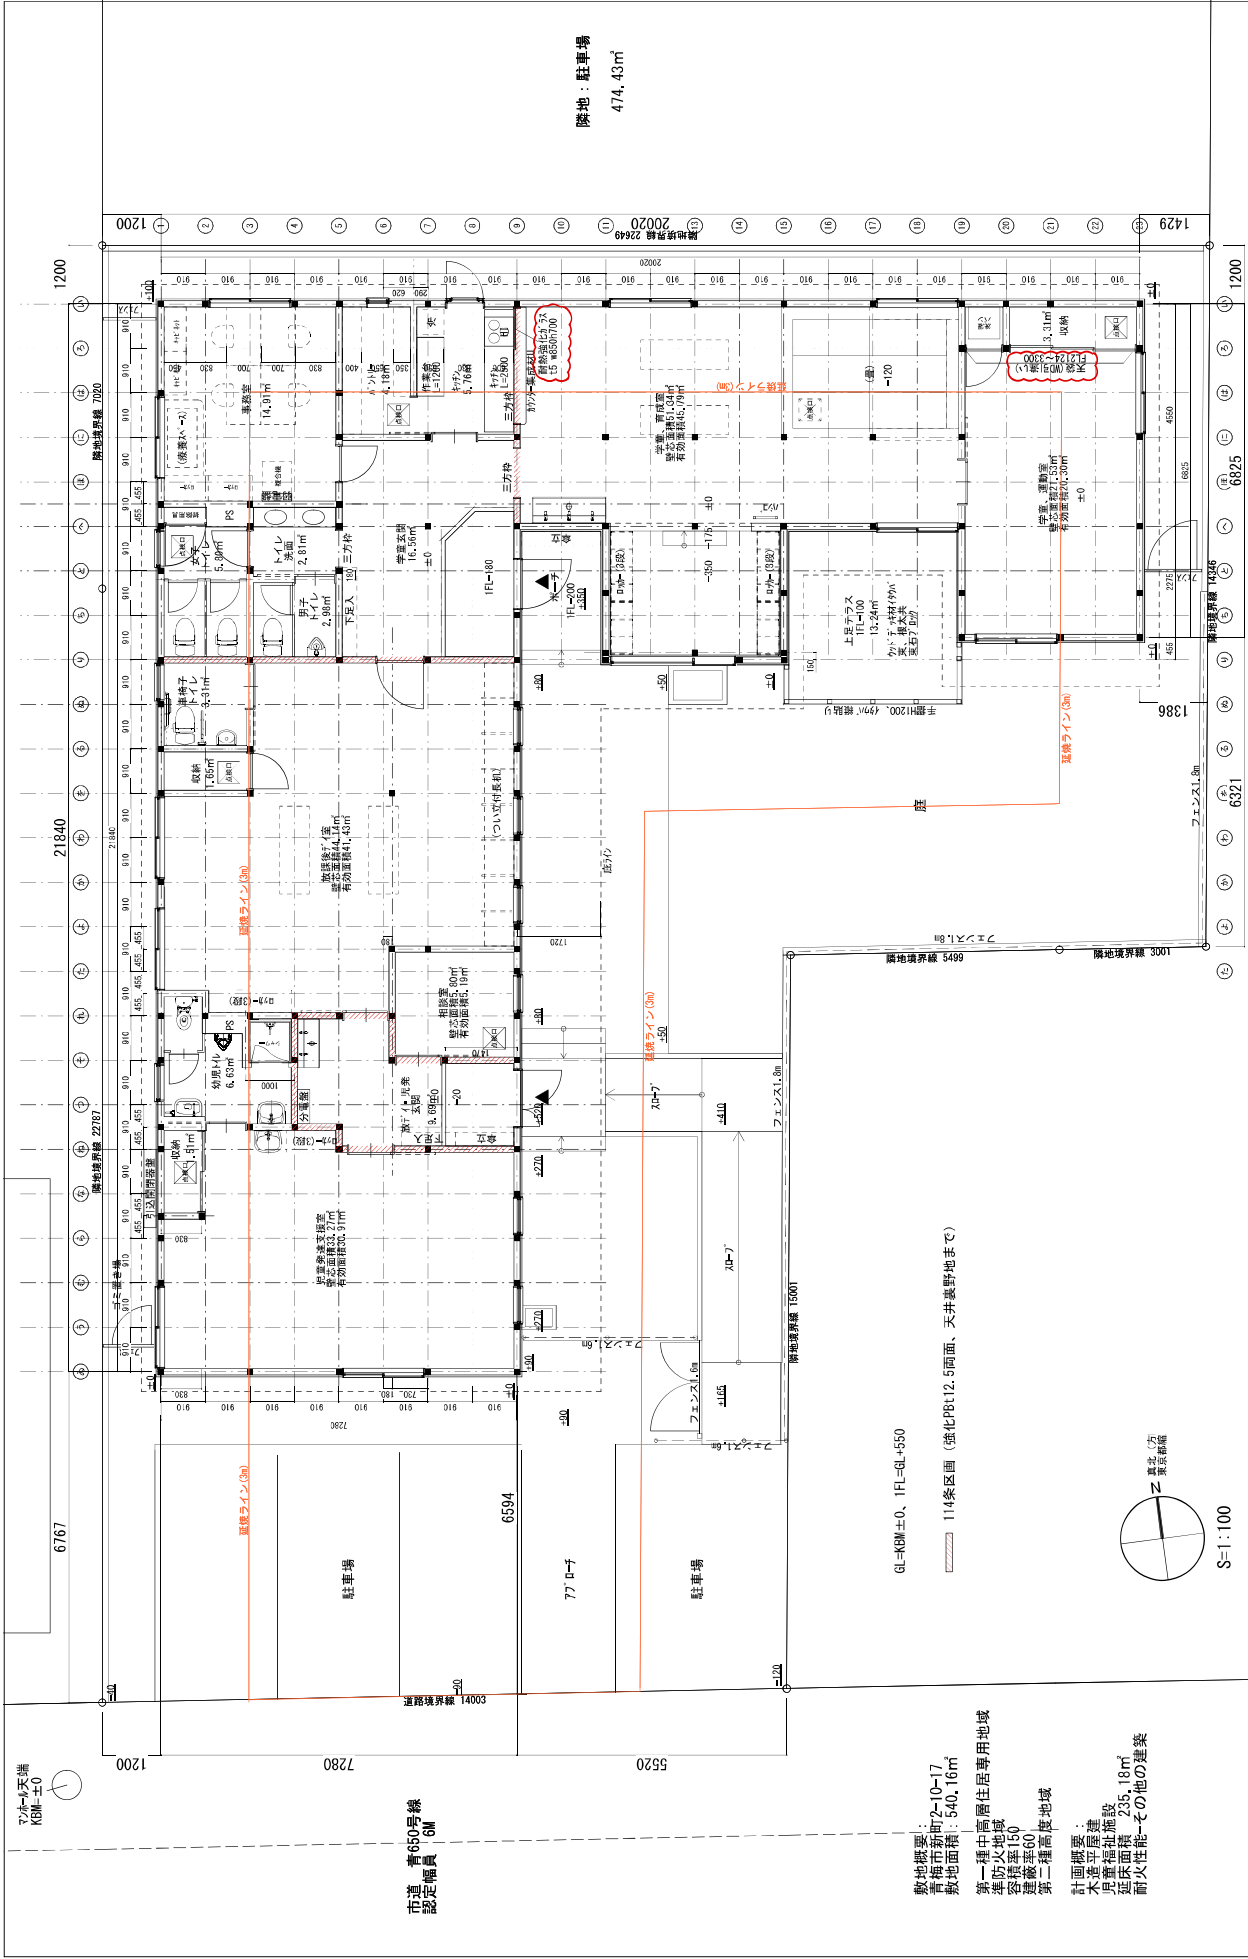

民設民営の学童保育所の開所について

令和3年4月に、民設民営の学童保育所「森のほうかご」を開所します。

名 称 : 森のほうかご
所在地 : 青梅市新町2丁目 (番地未定)
定 員 : 40名
専用区画 : 66.09 m² (一人当たり面積 1.652 m²)
事業所 : 株式会社モアスマイルプロジェクト
事業開始 : 令和3年4月1日

20.07.07変更

神奈川県川崎市青650号線
 東区新町2丁目プロジェクト
 一級建築士 第1379号
 小松 肇

20.07.07
 A3-1.100

(仮称)新町2丁目プロジェクト
 平面図

GL=KGM=0, IFL=GL+550
 114号区画 (強化P8(12.5両面、天井裏野地まで))

敷地概要:
 青650号線
 東区新町2丁目10-17
 敷地面積: 540.16㎡
 第一種中高層住居専用地域
 準防火地域
 容積率150
 建ぺい率60
 第二種高度地域
 計画概要:
 木造立屋建
 児童福祉施設
 延床面積 235.18㎡
 耐火性能-その他の建築