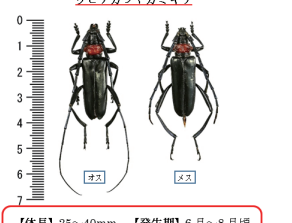

員会事務局、直接持参（土・日曜日を除く）

※校則、社内規定等を確認

認のうえ、ご応募ください。問い合わせ 選挙管理委員会事務局

青梅市メール配信サービスをリニューアルします

現在の青梅市メール配信サービスは、現行事業者のサービス提供終了に伴い、9月30日に終了し…

新たなメール配信サービスが開始します。引き続きメール配信を希望される場合には、改めて登録作業が必要です。

特定外来生物クビアカツヤカミキリに注意

クビアカツヤカミキリは、幼虫がスクラやウメなどのバラ科の樹木に寄生し、内部を食い荒らして枯らしてしまふ外来生物です。

【体長】25～40mm 【発生期】6月～8月頃 【特徴】光沢のある黒色、胸部は赤色

樹皮・幹に付着したクビアカツヤカミキリ

写真提供：東京都環境局

繁殖力や拡散能力が高い本種の被害を食い止めるためにも、何よりも早期発見、早期防除が不可欠です。幼虫が排出する「フラス（木くずとふんの混合物）」や成虫を見かけた際には、連絡ください。

※特定外来生物であるクビアカツヤカミキリは、生きたままの運搬が法律で禁止されています。成虫を見つけた場合は、可能な限りその場で駆除してください。