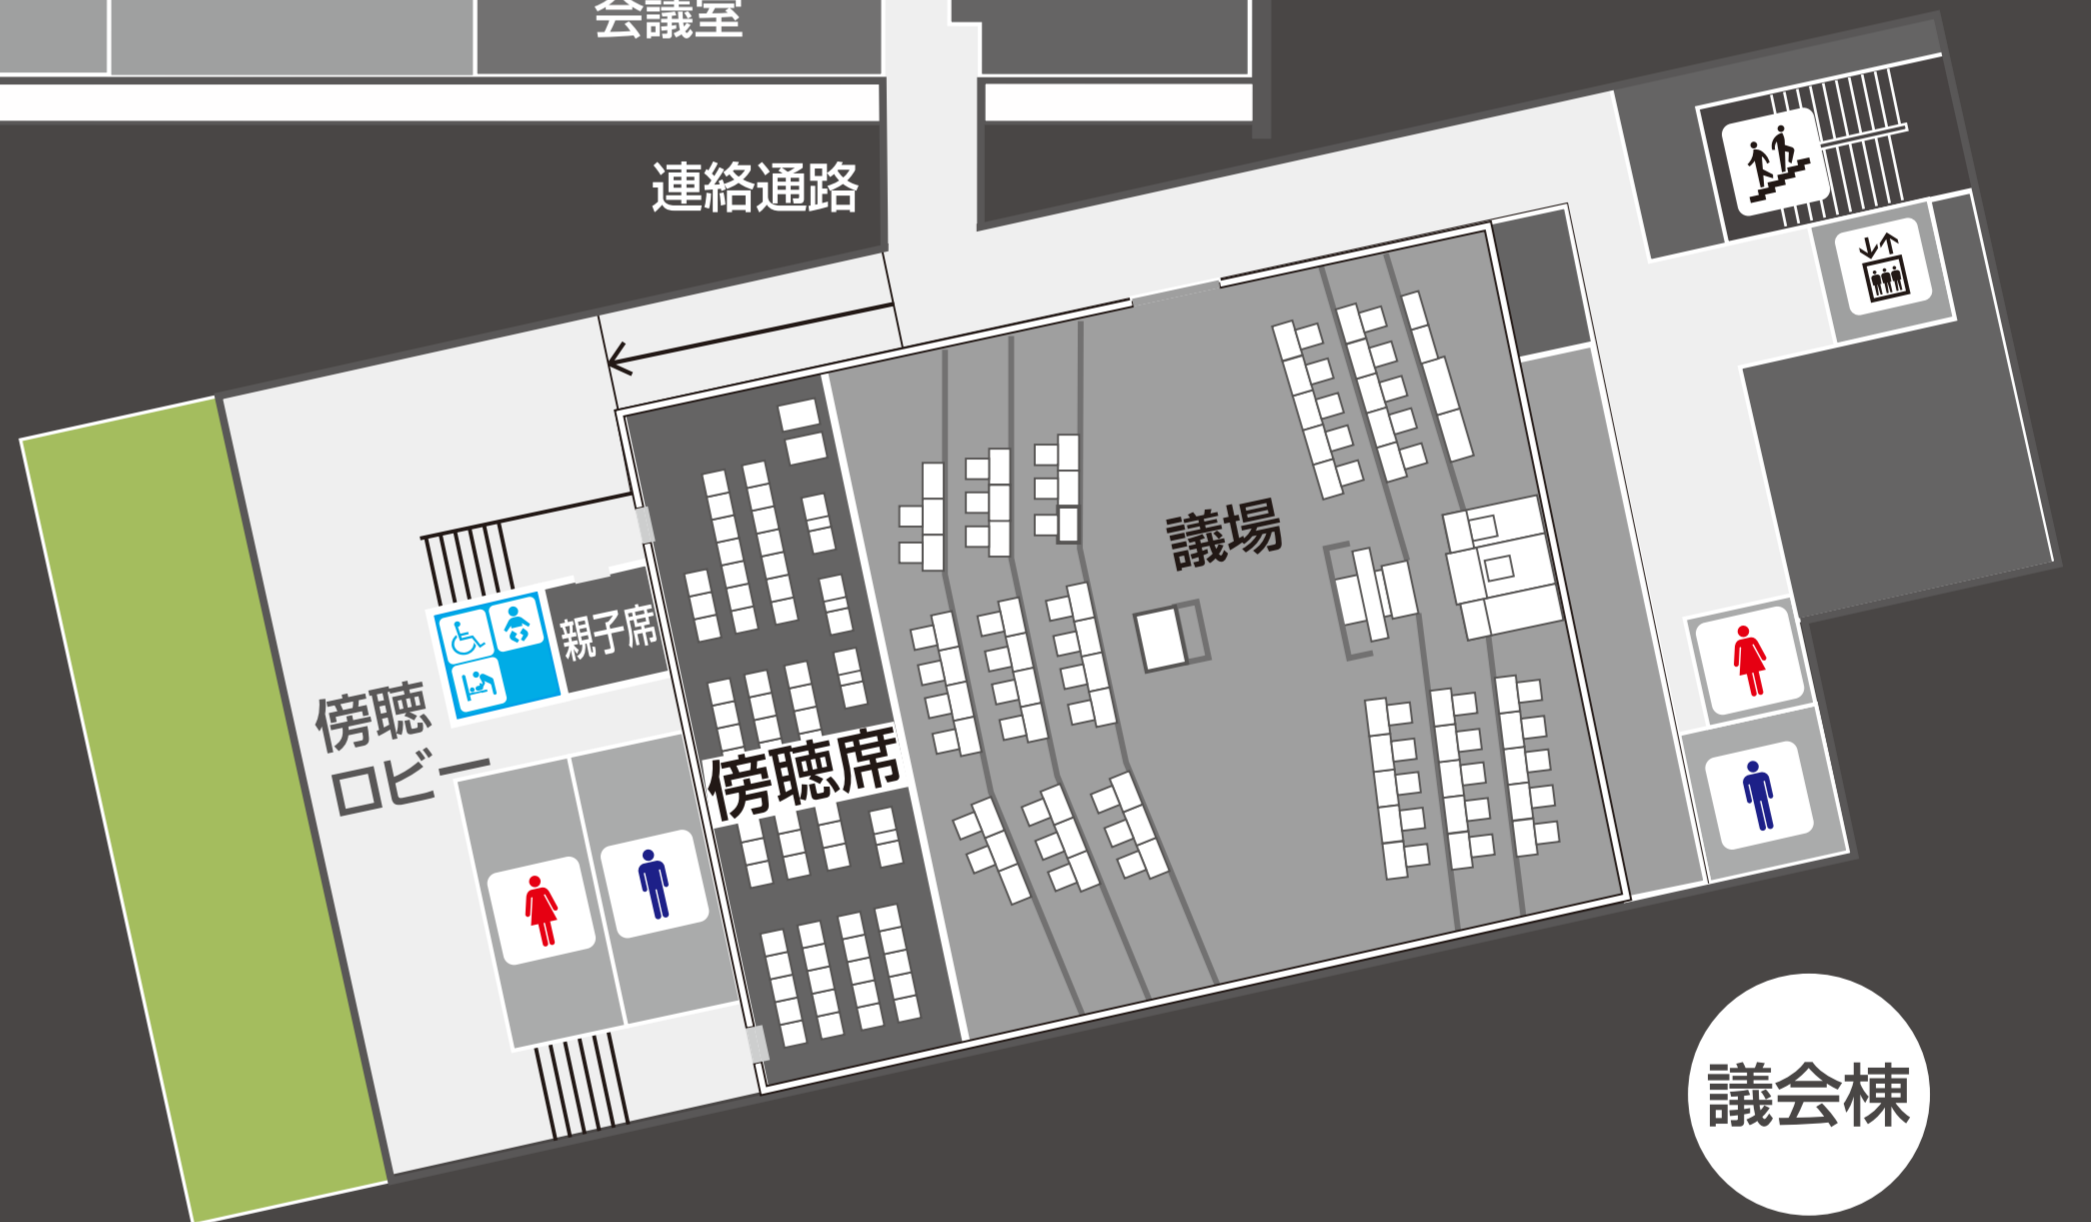

INFORMATION

行政棟

北

西

東

連絡通路

南

議会棟

- トイレ
- 階段
- EV
- 多目的トイレ
- 000 会議室

- 企画部
- 総務部
- 市民安全部
- 市民部
- 環境部
- 健康福祉部
- 子ども家庭部
- 経済スポーツ部
- 拠点整備部
- 都市整備部
- 教育部
- その他

行政棟

- 秘書広報課
- 西多摩地域広域行政圏協議会
- 職員課
- 副市長室
- 企画政策課
- 検査担当
- 財政課
- 市長室

- 文書法制課
- 検査担当
- 財政課

●401～403 会議室

議会棟

■議場

4F