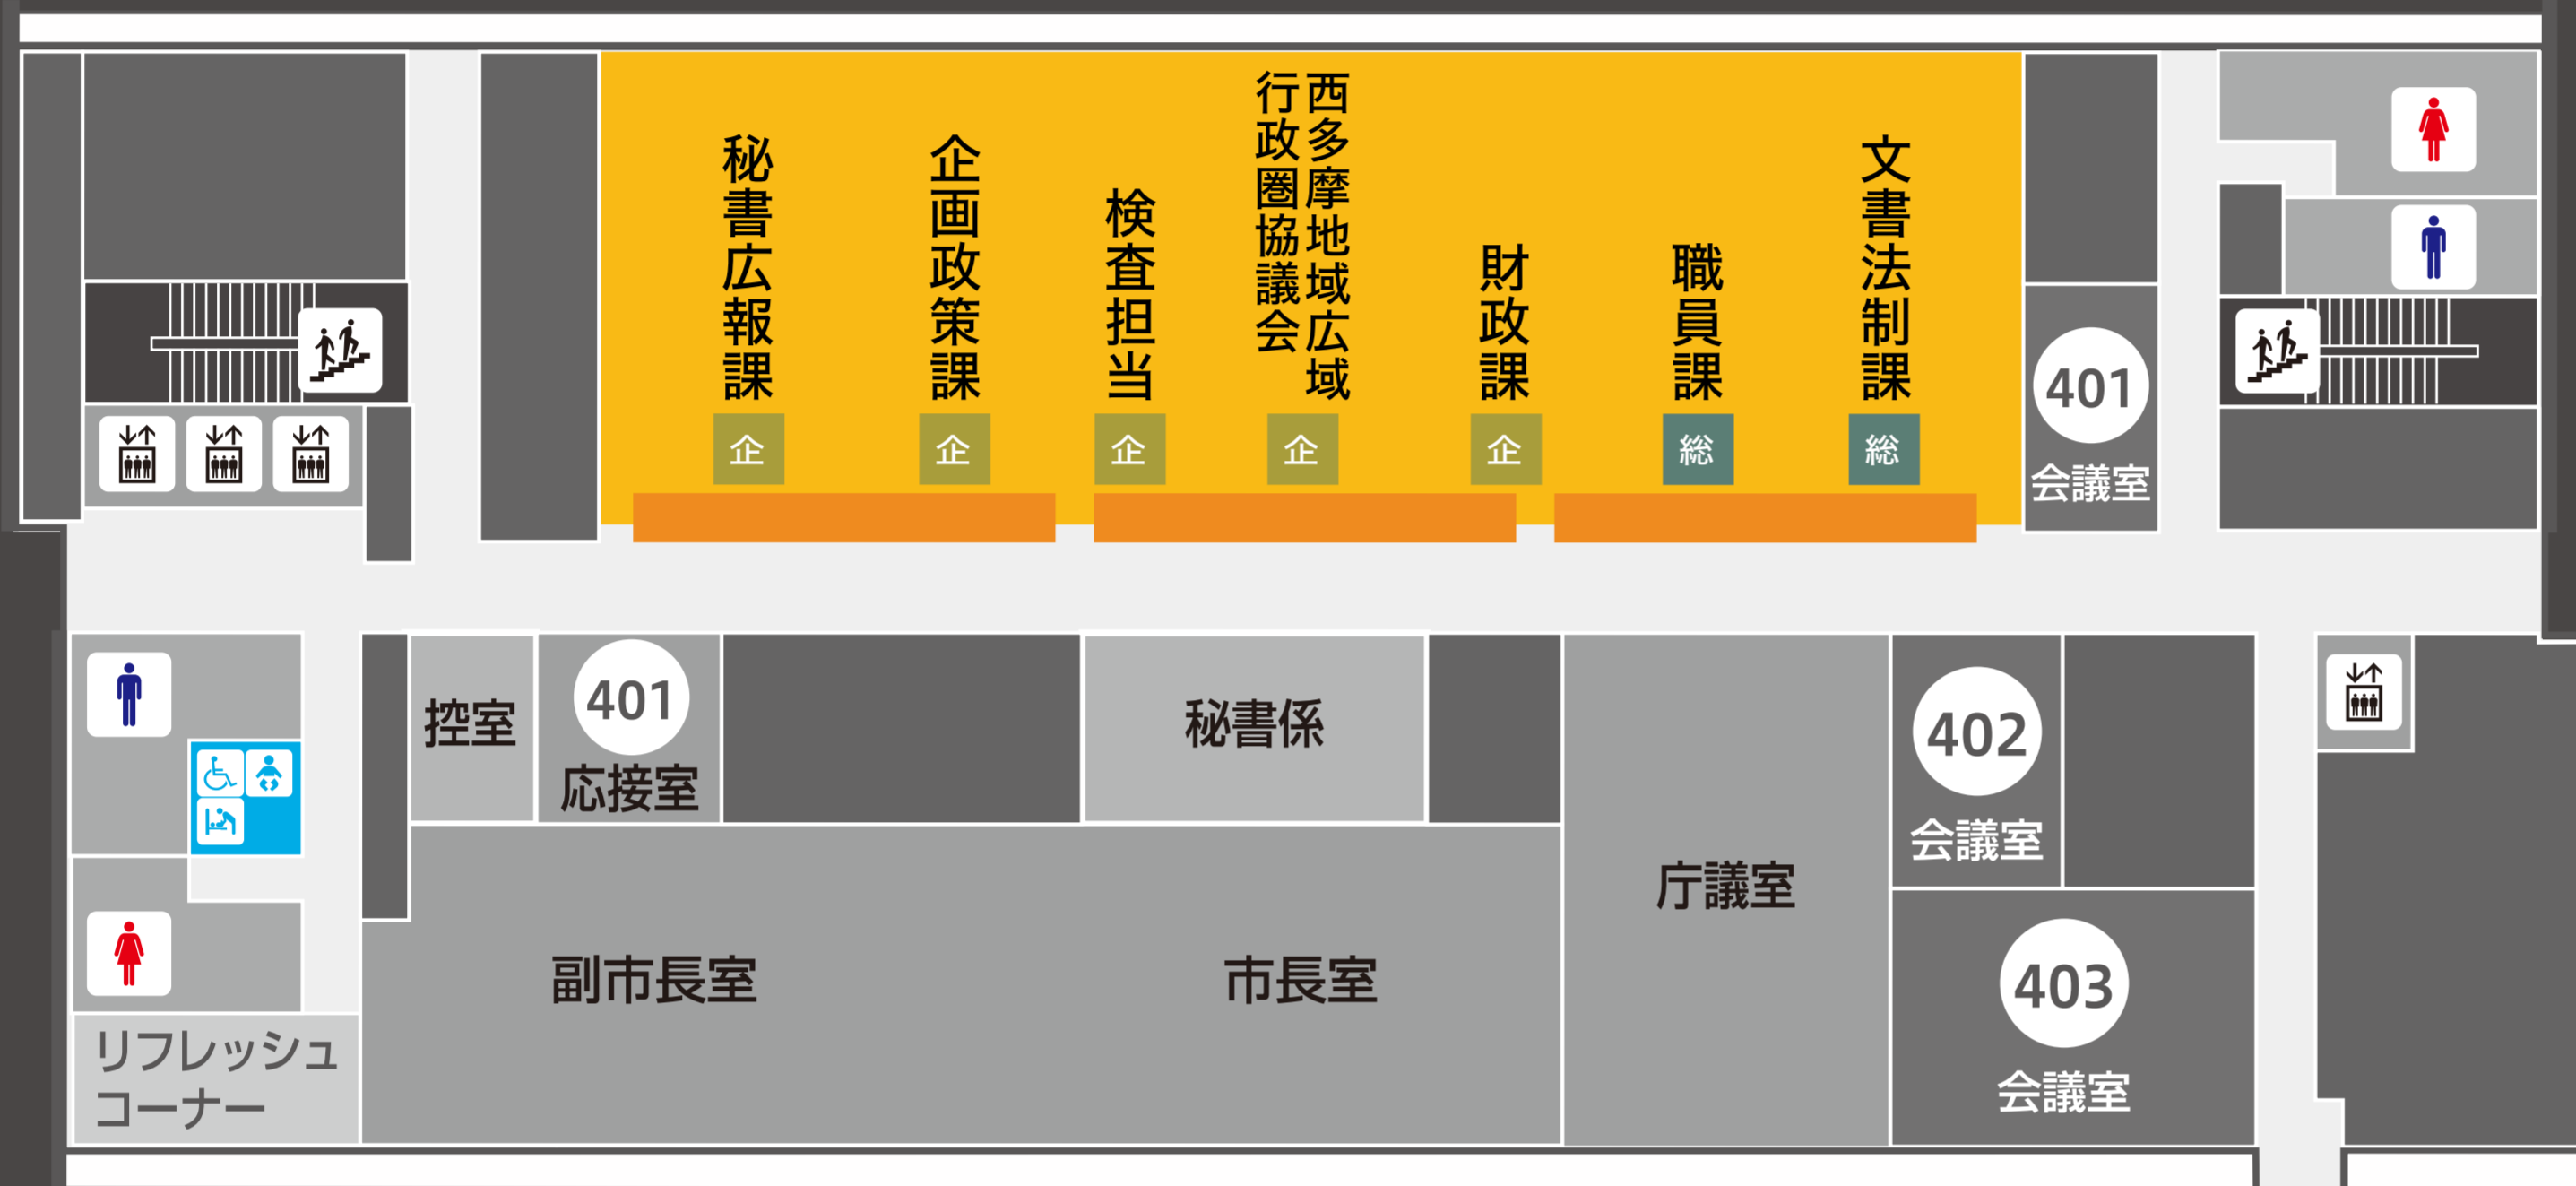

INFORMATION

行政棟

北

西

東

連絡通路

南

議会棟

- トイレ
- 階段
- EV
- 多目的トイレ
- 000 会議室

- 企画部
- 総務部
- 市民安全部
- 市民部
- 環境部
- 健康福祉部
- 子ども家庭部
- 経済スポーツ部
- 拠点整備部
- 都市整備部
- 教育部
- その他

行政棟

- 秘書広報課
- 西多摩地域広域行政圏協議会
- 職員課
- 副市長室
- 企画政策課
- 検査担当
- 財政課
- 市長室

- 文書法制課
- 検査担当
- 財政課

●401～403 会議室

議会棟

■議場

4F