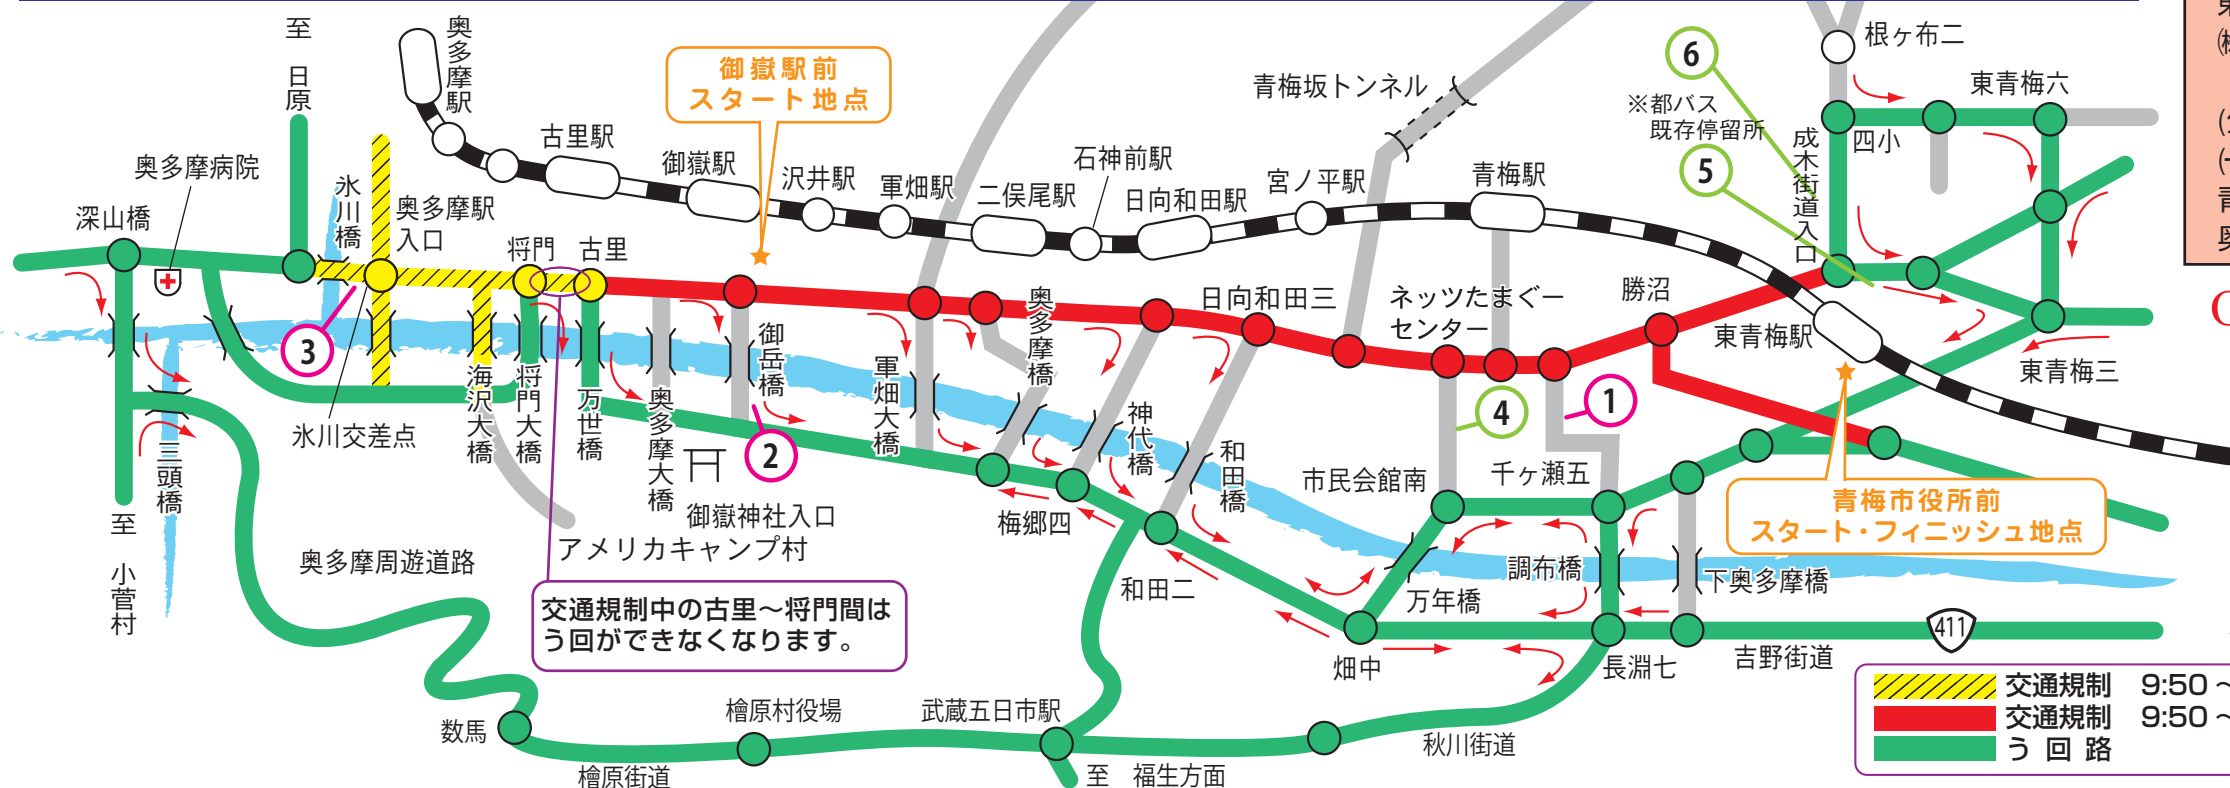

12月5日(日) 交通規制のお知らせ

第83回奥多摩溪谷駅伝競走大会

supported by 東京アドベンチャーライン

主催
青梅市
青梅市陸上競技協会

主管
青梅市陸上競技協会

協賛
奥多摩町
青梅信用金庫
東日本旅客鉄道(株)八王子支社
(株)シンクロ

後援
(公財)東京陸上競技協会
(一社)青梅市スポーツ協会
青梅市自治会連合会
奥多摩町体育協会

Ome City Tokyo

	交通規制	9:50 ~ 13:30
	交通規制	9:50 ~ 14:30
	う回路	

バス会社	経路	停留所	移動先
西東京バス	青梅駅⇨河辺駅南口	青梅駅	①
	御岳駅⇨ケーブル下	御岳駅	②
	奥多摩駅⇨奥多摩湖方面	奥多摩駅	③
バス会社	系統 (主な経由地)	停留所	経路変更後
都バス	梅77丁 (東青梅駅経由)	青梅駅	全区間運休
	梅77丙 (駒木町)		
	梅77 (上町)		

バス会社	系統 (主な経由地)	停留所	移動先	経路変更後
都バス	梅01 (玉堂美術館循環)	青梅駅	④	文化交流センター下⇨吉野 (その先運休)
	梅70 (東大和市駅経由)		⑤	東青梅駅北口⇨花小金井駅
	梅74甲 (成木循環)		⑤	東青梅駅北口⇨成木循環
	梅76甲 (上成木)		⑤	東青梅駅北口⇨上成木
	梅76丙 (万年橋経由)		④	文化交流センター下⇨吉野
	梅77乙 (駒木町循環)		④	文化交流センター下⇨駒木町循環
	梅77甲 (青梅駅経由)		⑥	東青梅⇨河辺駅北口
			裏宿町	

- 新型コロナウイルス感染症対策のため、中継点および沿道等の大声での声援、滞留は避け、ソーシャルディスタンスを確保してください。
- ドローンの使用はご遠慮ください。
- 交通規制・迂回路については現場警察官・役員・係員の指示に従ってください。
- ロードバイク、マウンテンバイク等の自転車(軽車両)も規制の対象となります。

お問い合わせ
青梅市役所駅伝大会事務局 TEL: 0428-22-1111 内線 2338
(大会当日)
青梅市役所大会本部 TEL: 0428-22-1111

※交通規制中は上記のとおり、運休、または、それぞれ番号の箇所に臨時停留場を設けますので御注意ください。
●各地点先頭通過予定時刻 [この時間の車両運行については、特に御協力くださるようお願いいたします]

一般、大学、高校の部

女子、支会・自治会の部

世界一の交通安全都市 TOKYO を目指して

犯人の電話に出ないで被害ゼロ

パートナーシップでテロを許さない街づくり

青梅市・青梅警察署