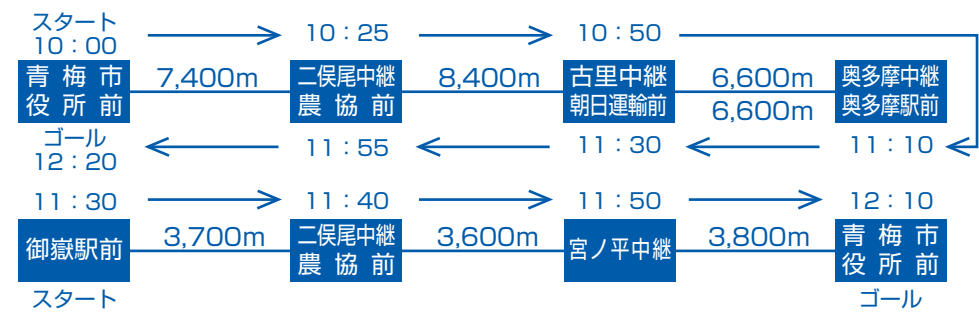

女子、支会・自治会の部

世界一の交通安全都市 TOKYO を目指して

犯人の電話に出ないで被害ゼロ

パートナーシップでテロを許さない街づくり

青梅市・青梅警察署