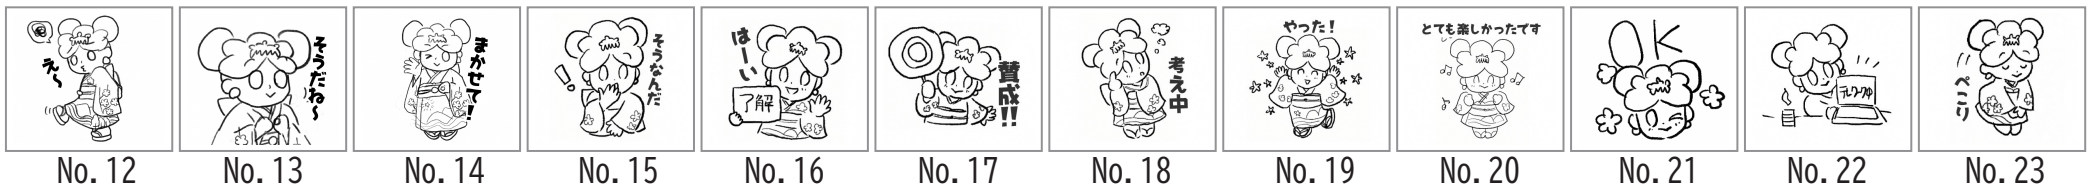

あなたの一票でイラストを決めよう!

青梅市公式キャラクターゆめうめちゃん

市ホームページから
投票してね♪

LINEスタンプ総選挙

【楽しい時間】

【お返事】

【健康にすごそう】

【青梅の四季】

【青梅の昔ながらの言葉】

【やさしい気持ち・おねがい】

【あいさつ】

【節目に使いたいあいさつ】

投票のやり方

- ① No. 1 から No. 50 までのラフ画をじっくりながめる。
- ② 「これかわいい!」と思う番号に印を付ける。
(何個でもOKです♪)
- ③ 下の二次元コードから投票用のアンケートサイトにアクセスする。
- ④ 投票用アンケートサイトで、印を付けた番号を選んで、一番下の送信ボタンをクリックする。