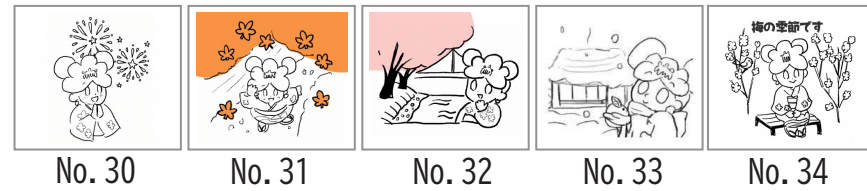

あなたの一票でイラストを決めよう!

青梅市公式キャラクターゆめうめちゃん

市ホームページから
投票してね♪

LINEスタンプ総選挙

【楽しい時間】

【お返事】

【健康にすごそう】

【青梅の四季】

【青梅の昔ながらの言葉】

【やさしい気持ち・おねがい】

【あいさつ】

【節目に使いたいあいさつ】

投票のやり方

- ① No. 1 から No. 50 までのラフ画をじっくりながめる。
- ② 「これかわいい!」と思う番号に印を付ける。
(何個でもOKです♪)
- ③ 下の二次元コードから投票用のアンケートサイトにアクセスする。
- ④ 投票用アンケートサイトで、印を付けた番号を選んで、一番下の送信ボタンをクリックする。