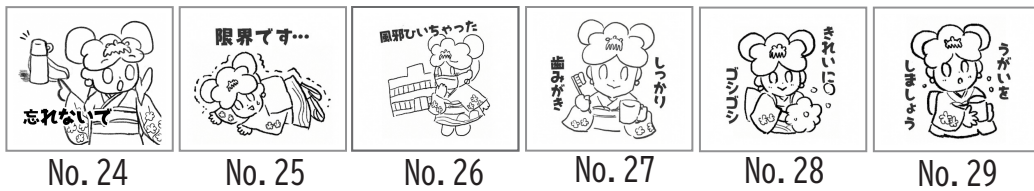

あなたの一票でイラストを決めよう!

青梅市公式キャラクターゆめうめちゃん

市ホームページから
投票してね♪

LINEスタンプ総選挙

【楽しい時間】

【お返事】

【健康にすごそう】

【青梅の四季】

【青梅の昔ながらの言葉】

【やさしい気持ち・おねがい】

【あいさつ】

【節目に使いたいあいさつ】

投票のやり方

- ① No. 1 から No. 50 までのラフ画をじっくりながめる。
- ② 「これかわいい!」と思う番号に印を付ける。
(何個でもOKです♪)
- ③ 下の二次元コードから投票用のアンケートサイトにアクセスする。
- ④ 投票用アンケートサイトで、印を付けた番号を選んで、一番下の送信ボタンをクリックする。