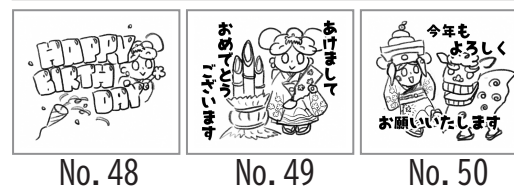

あなたの一票でイラストを決めよう!

青梅市公式キャラクターゆめうめちゃん

市ホームページから
投票してね♪

LINEスタンプ総選挙

【楽しい時間】

【お返事】

【健康にすごそう】

【青梅の四季】

【青梅の昔ながらの言葉】

【やさしい気持ち・おねがい】

【あいさつ】

【節目に使いたいあいさつ】

投票のやり方

- ① No. 1 から No. 50 までのラフ画をじっくりながめる。
- ② 「これかわいい!」と思う番号に印を付ける。
(何個でもOKです♪)
- ③ 下の二次元コードから投票用のアンケートサイトにアクセスする。
- ④ 投票用アンケートサイトで、印を付けた番号を選んで、一番下の送信ボタンをクリックする。