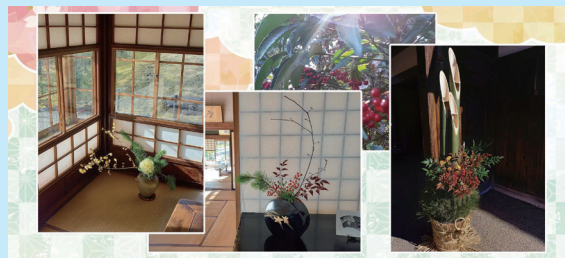

青梅市吉川英治記念館新春展示

吉川英治の「吉野村だより」

問 青梅市吉川英治記念館☎74-9477

昭和19年～28年に吉野村柚木（現在の青梅市柚木町）に居住していた文豪吉川英治は、「英治叢書」の付録の「吉野村だより」に、彼の随筆や当時の吉野村での生活について記しています。本展示では、「吉野村だより」の直筆原稿を展示するとともに、当時の写真や関連資料によって吉野村での英治の生活を垣間見ます。

日時 1月4日（水）～3月26日（日） 午前10時～午後5時（入館は4時30分まで）

※毎週月曜日休館。ただし1月9日（祝）開館、1月10日（火）休館。

会場 青梅市吉川英治記念館展示室

観覧料 大人500円、小・中学生200円

※障害者手帳をお持ちの方と付き添いの方1人無料（障害者手帳を提示）

※市内在住の小・中学生は無料（土・日曜日、祝日のみ）

※年間パスポート、市立美術館との共通観覧券あり

青梅市吉川英治記念館新春イベント

季節の花生け教室

日時 1月25日（水） 午前10時～午後0時30分

会場 青梅市吉川英治記念館母屋

対象 市内在住・在勤者

内容 季節のお花を使った花生けを通して、フラワーセラピーを体験します。花生けの後は地元銘菓の和菓子と抹茶で交流を深めます。

講師 花あそび～花寿庵～代表 宮野のぞみ氏

定員 先着10人（予約制）

費用 3,500円（花器、和菓子、抹茶代含む）

※記念館の観覧料が別途必要

申し込み 7日から電話☎74-9477で同館へ

※月曜日を除く午前10時～午後5時（ただし9日は開館、10日は休館）

青梅の冬の風物詩

青梅だるま市

問 商工観光課☎24-2110

日時 1月12日（木） 午後1時30分～午後8時

※荒天中止

会場 住江町交差点～青梅市文化交流センター交差点

※住吉神社前で「納めだるま」を受け付けます。

※午後1時～9時は旧青梅街道で交通規制あり（右図参照）

※バスの路線は一部変更になります。

市民体育大会（サイクリング競技）

問 市サイクリング協会☎22-0661
輪千自転車店☎22-0644

事前に申告した競技時間と実際の時間との差で順位を決定する競技（スピード競争ではありません。往復のコースは自由。）です。

市役所前を出発、JR御嶽駅にて入場券を購入して、市役所前まで戻ってきます。道路交通法に則ったサイクリングです。ランも可。

日時 1月15日（日） 午前9時10分競技開始（受付は9時から）

コース 市役所～JR御嶽駅～市役所（約20km）

対象 中学生以上 ※中学生は要保護者同伴

定員 先着30人（予約制）

費用 1,000円 ※JR御嶽駅の入場券代含む（受付時にお渡し）

申し込み 8日までに電子メール✉ome-cycling@ad-effect.co.jpで市サイクリング協会へ

企画展展示図録の販売

問 郷土博物館☎23-6859

現在開催中の郷土博物館企画展「生誕200年 齋藤真指の生涯」の展示資料を解説した図録を販売しています。

名称 企画展「生誕200年 齋藤真指の生涯」展示図録

価格 600円（税込）

規格 A4判33ページ

販売場所 郷土博物館、社会教育課（市役所3階）

令和5年度学校体育施設使用団体登録

問 スポーツ推進課

市では、小・中学校の体育館、校庭および格技室（一中）をスポーツで利用する団体に開放します。利用の際は、事前登録が必要です。

利用資格 10人以上で構成し、市内在住・在勤・在学の方がその半数以上を占める団体。使用責任者は成人。登録は1団体1校のみ。

申請書配布・受付期間 1月4日（水）～25日（水）

申請書配布・受付場所 スポーツ推進課（市役所3階）、住友金属鉱山アリーナ青梅、各市民センター

※申請書は市ホームページ（2次元コード）か

らもダウンロード可