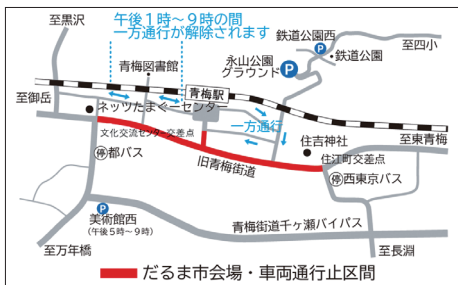

申し込み 7日から電話☎74-9477で同館へ

※月曜日を除く午前10時～午後5時（ただし9日は開館、10日は休館）

青梅の冬の風物詩

青梅だるま市

問 商工観光課☎24-2110

日時 1月12日（木） 午後1時30分～午後8時

※荒天中止

会場 住江町交差点～青梅市文化交流センター交差点

※住吉神社前で「納めだるま」を受け付けます。

※午後1時～9時は旧青梅街道で交通規制あり（右図参照）

※バスの路線は一部変更になります。

市民体育大会（サイクリング競技）

問 市サイクリング協会☎22-0661
輪千自転車店☎22-0644

事前に申告した競技時間と実際の時間との差で順位を決定する競技（スピード競争ではありません。往復のコースは自由。）です。

市役所前を出発、JR御嶽駅にて入場券を購入して、市役所前まで戻ってきます。道路交通法に則ったサイクリングです。ランも可。