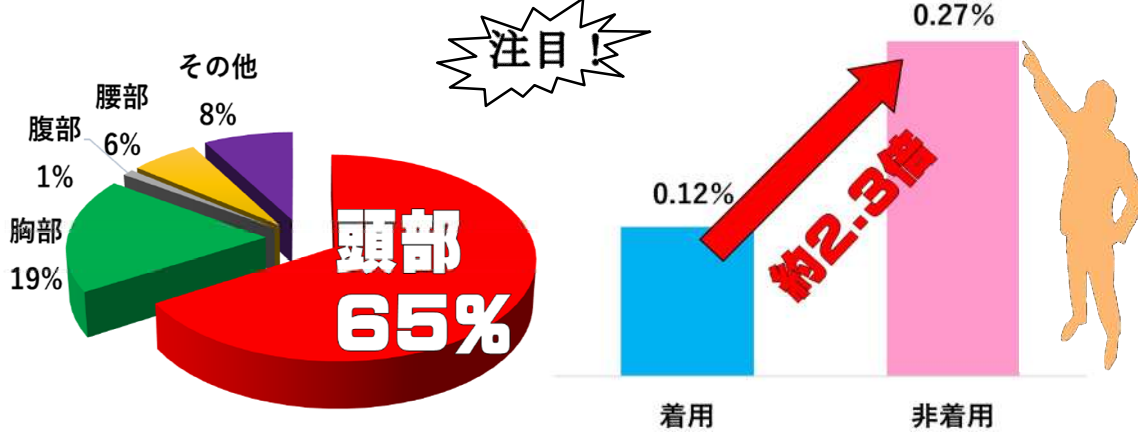

市公式キャラクター
「ゆめうめちゃん」

警視庁キャラクター
「ピーボくん」

◇夏号◇ 令和5年7月6日発行 発行者 青梅市、青梅警察署

自転車に乗る時はヘルメットの着用を！

ヘルメットをかぶろう！ 青梅警察署

改正道路交通法の施行により、令和5年4月1日から全ての自転車利用者のヘルメット着用が努力義務化されました。交通事故に遭わないように、交通ルールを守り、大人も子どももヘルメットを着用し、大切な命を守りましょう。

また、乗車用ヘルメットは、できるだけSGマークなどの安全性を示すマークの付いたものを使い、あごひもを確実に締めるなど正しく着用しましょう。

ヘルメットをかぶらず事故に遭うと...

自転車死亡事故損傷部位 ヘルメット着用状況別の致死率
平成30年～令和4年

過去5年間で、都内で自転車事故によって亡くなられた方の内、頭部損傷によるものが全体の65%を占め、ヘルメット着用状況別の致死率は着用が0.12%、非着用が0.27%とヘルメットをかぶっていないと約2.3倍に増加しています。