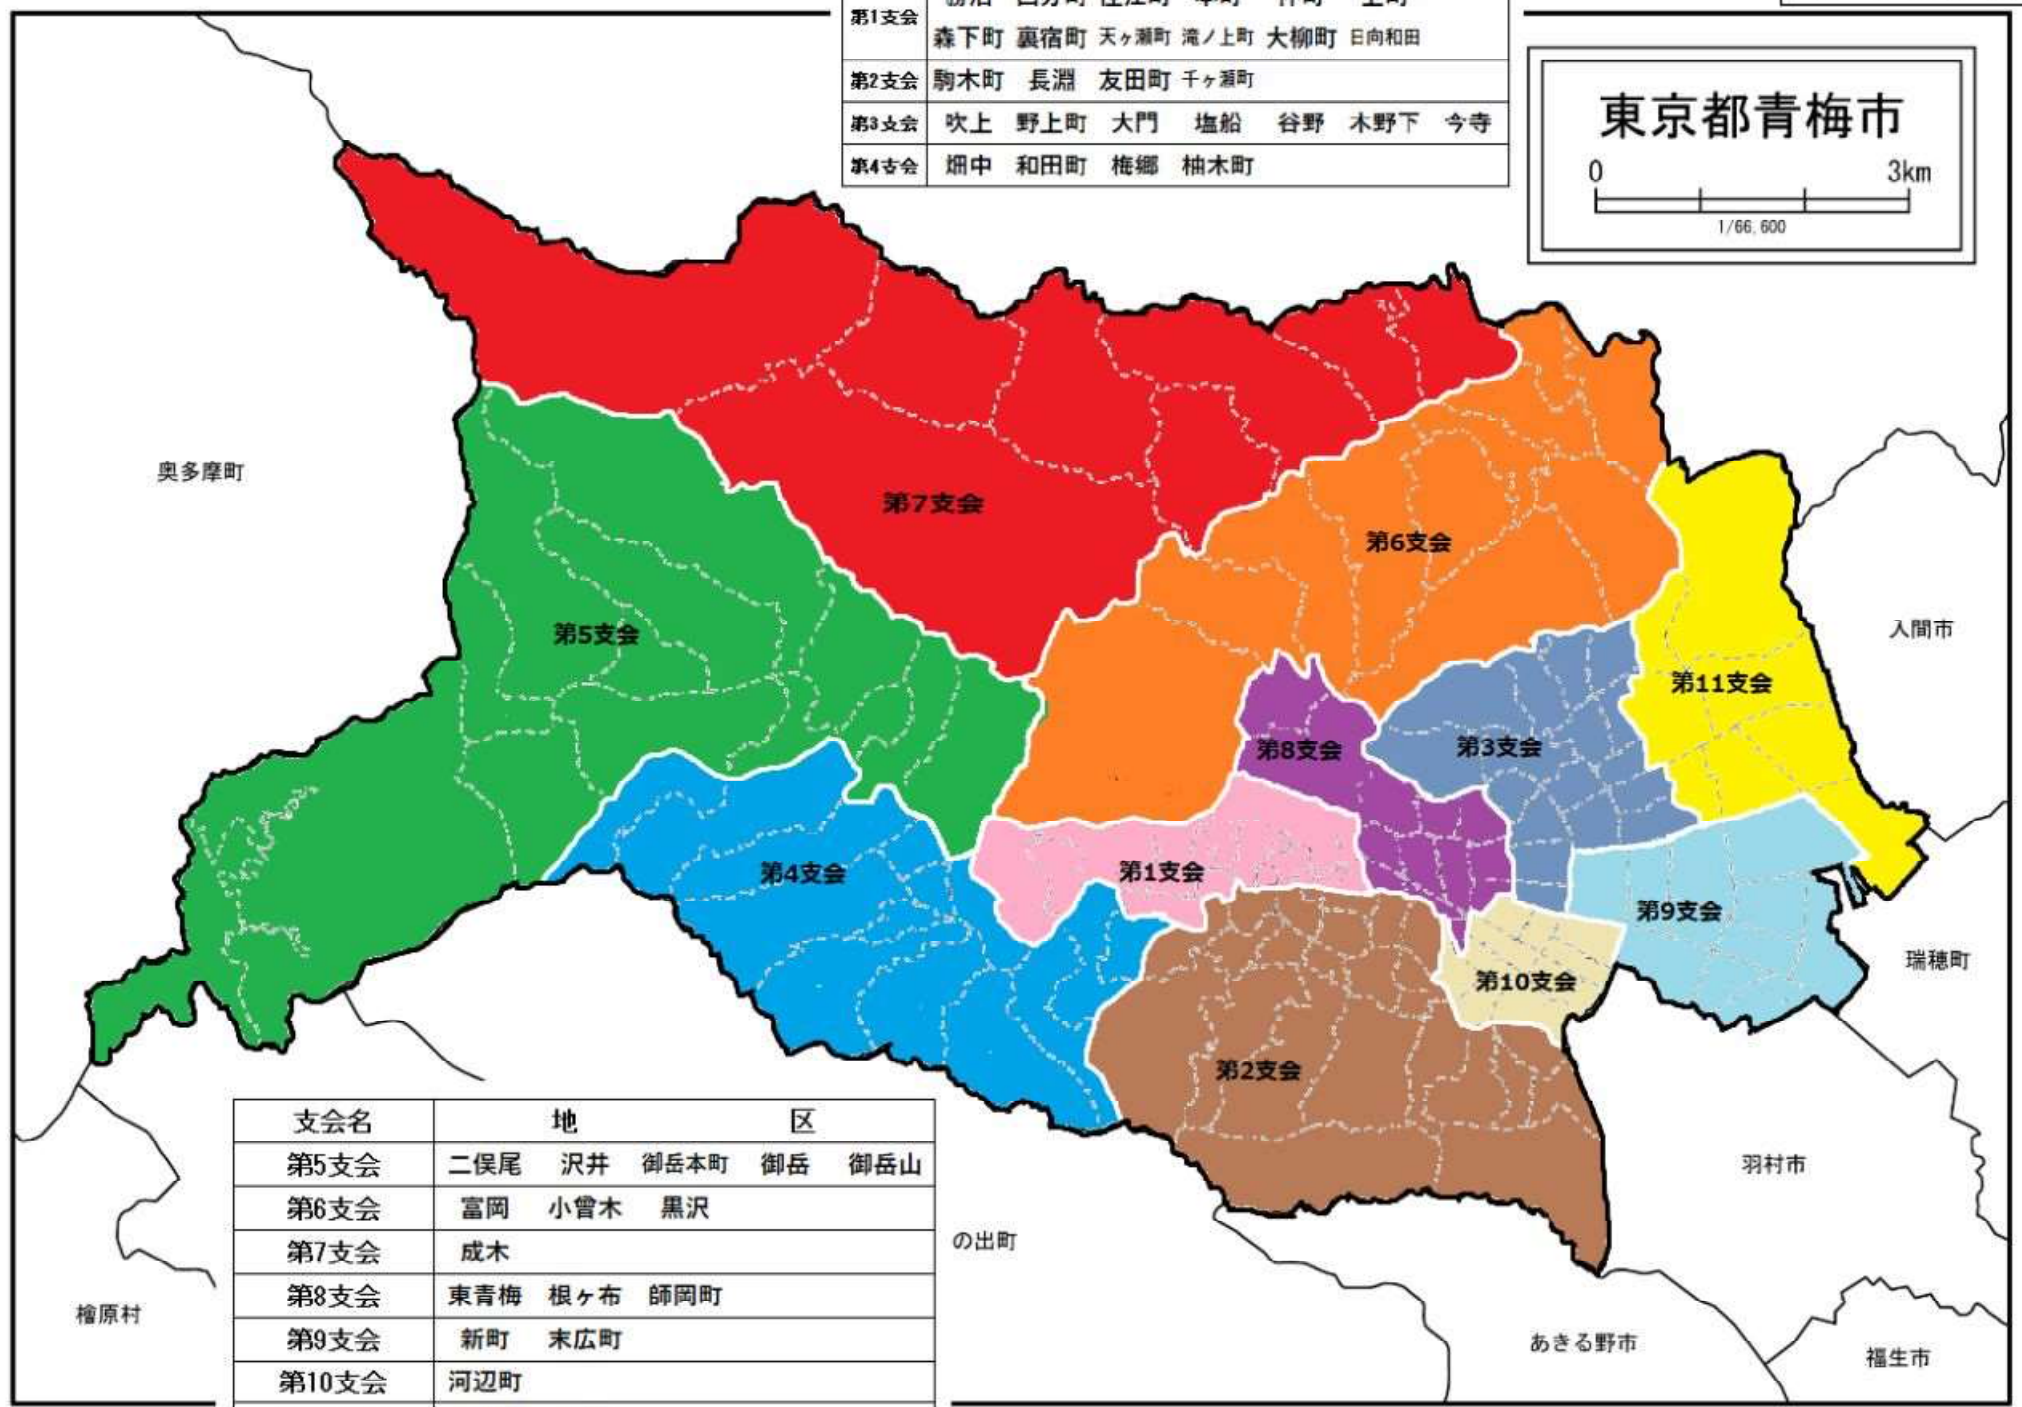

青梅市 11支会地図

参考資料①

支会名	地 区
第1支会	勝沼 西分町 住江町 本町 仲町 上町 森下町 裏宿町 天ヶ瀬町 滝ノ上町 大柳町 日向和田
第2支会	駒木町 長淵 友田町 千ヶ瀬町
第3支会	吹上 野上町 大門 塩船 谷野 木野下 今寺
第4支会	畑中 和田町 梅郷 柚木町

東京都青梅市

0 3km  
1/66,600

支会名	地 区
第5支会	二俣尾 沢井 御岳本町 御岳 御岳山
第6支会	富岡 小曾木 黒沢
第7支会	成木
第8支会	東青梅 根ヶ布 師岡町
第9支会	新町 末広町
第10支会	河辺町
第11支会	藤橋 今井

奥多摩町

人間市

瑞穂町

羽村市

あきる野市

福生市

檜原村

の出町