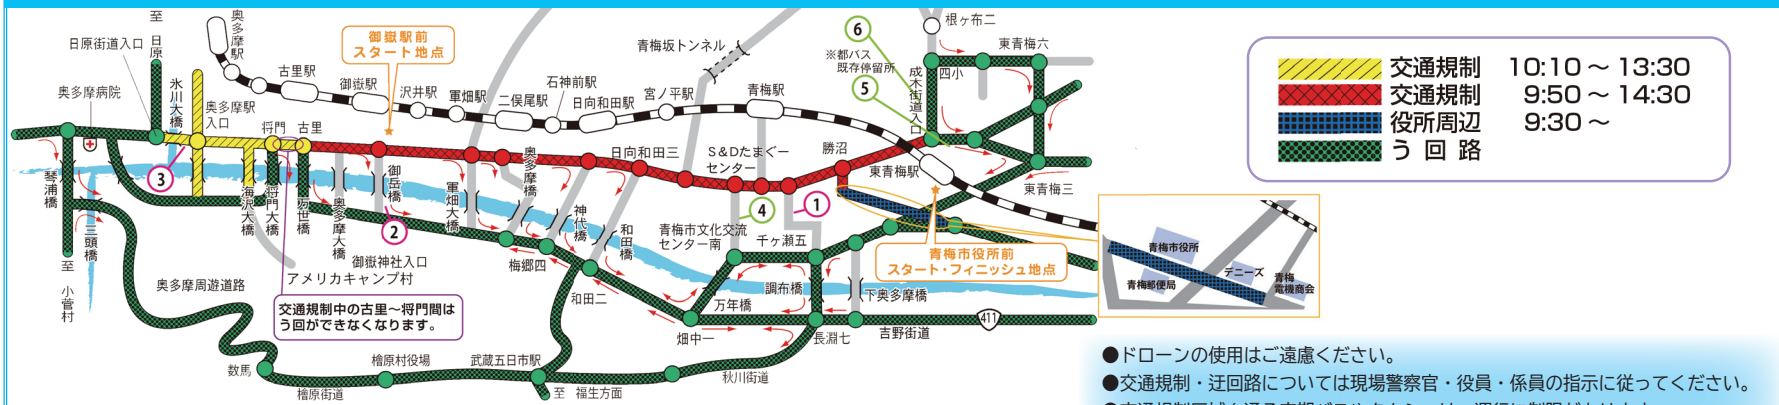

第85回奥多摩溪谷駅伝競走大会開催に伴う交通規制

開催日 12月3日(日)

問 駅伝大会事務局(スポーツ推進課内)▷大会当日は市役所大会本部

- ドローンの使用はご遠慮ください。
- 交通規制・迂回路については現場警察官・役員・係員の指示に従ってください。
- 交通規制区域を通る定期バスやタクシーは、運行に制限があります。
- ロードバイク、マウンテンバイク等の自転車(軽車両)も規制の対象となります。

バス会社	経路	停留所	移動先	バス会社	系統(主な経由地)	停留所	移動先	経路変更後
西東京バス	青梅駅⇔河辺駅南口	青梅駅	①	都バス	梅01(玉堂美術館循環)	青梅駅	④	文化交流センター⇔吉野(その先運休)
	御岳駅⇔ケーブル下	御岳駅	②		梅70(東大和市駅経由)	青梅駅	⑤	東青梅駅北口⇔花小金井駅
	奥多摩駅⇔奥多摩湖方面	奥多摩駅	③		梅74甲(成木循環)	青梅駅	⑤	東青梅駅北口⇔成木循環
都バス	系統(主な経由地)	停留所	経路変更後	梅76甲(上成木)	青梅駅	⑤	東青梅駅北口⇔上成木	
	梅77丁(東青梅駅経由)	青梅駅	全区間運休	梅76丙(万年橋経由)	青梅駅	④	文化交流センター⇔吉野	
	梅77丙(駒木町)	青梅駅		梅77乙(駒木町循環)	青梅駅	④	文化交流センター⇔駒木町循環	
	梅77(上町)	青梅駅		梅77甲(青梅駅経由)	裏宿町	⑥	東青梅⇔河辺駅北口	

※交通規制中は上記のとおり、運休、またはそれぞれ番号の箇所に臨時停留所を設けますのでご注意ください。

●各地点先頭通過予定時刻【この時間の車両通行については、特に御協力くださるようお願いいたします】

スタート	10:00	10:25	10:50
一般、大学、高校の部	青梅市役所前 7,400m	二俣尾中継 8,400m	古里中継 6,600m
女子、支会・自治会の部	御岳駅前 3,700m	二俣尾中継 3,600m	吉野中継 3,800m

※上記種目のほか10:20~11:05の間に、青梅市役所前から青梅信用金庫本店前を周回する「中学生、小学生の部」を実施しています。

「リラックスヨガ」教室

日時 12月7日~28日の木曜日
 ①午前10時30分~11時45分②午後1時~2時15分
会場 御岳交流センター交流室
対象 初心者の女性 **定員** 各回先着15人
費用 1回500円 **服装** 運動しやすい服装
持ち物 飲み物、汗拭きタオル、ヨガマット(貸出あり)
申し込み 電話 ☎79-0720 または 直接御岳交流センターへ

長淵市民センター ☎22-3249

調布ことぶき大学公開講座~青梅奇術連盟クリスマス・マジックショー鑑賞会~
 回12月13日(水) 午後1時30分~3時(1時開場) 回60歳以上の市民
 回持ち物…飲み物
 回先着40人

中央図書館 ☎22-6543

青梅図書館・おはなし会&ミニ工作会
 回11月19日(日) 午前10時15分~11時40分
 回青梅図書館おはなしの部屋
 回先着20人
中央図書館3階特設展示「温」本を読んで温まろう!
 本を読んで、心を、からだを、温めてみませんか?あなたに合った「温」な本を探してみてください。
 回11月22日(水)~令和6年1月14日(日) ※第3月・火曜日、年末年始は休館
 回中央図書館3階特設展示コーナー ※図書館開館期間中は展示資料の閲覧・貸出可
中央図書館・絵本のペンきょう会
 回11月24日(金) 午前10時~正午
 回多目的室
 回学校など子どもたちの前で読み聞かせやおはなし会の活動をしている方、する予定があ