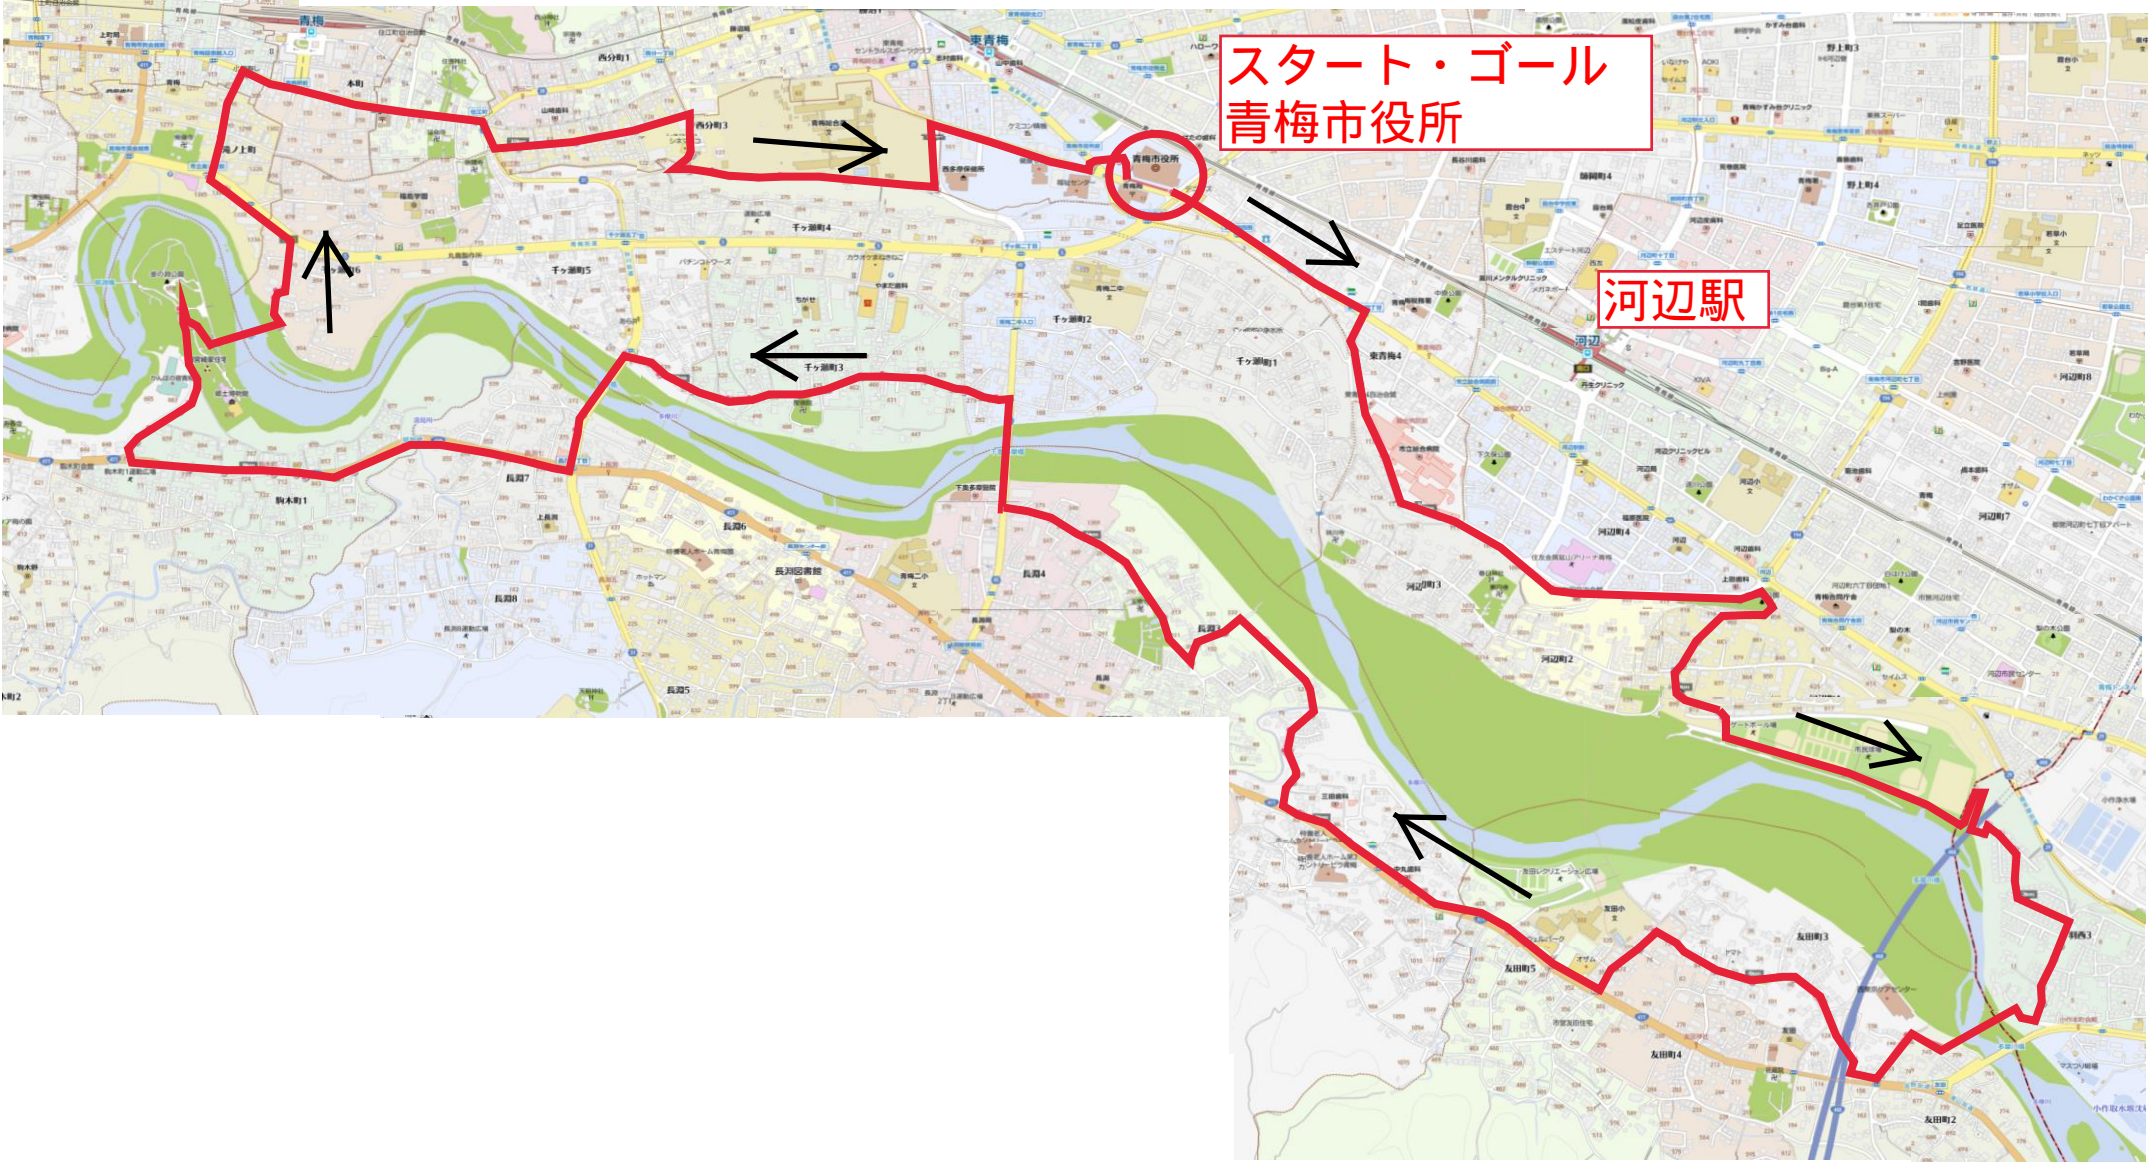

青梅駅

スタート・ゴール  
青梅市役所

河辺駅