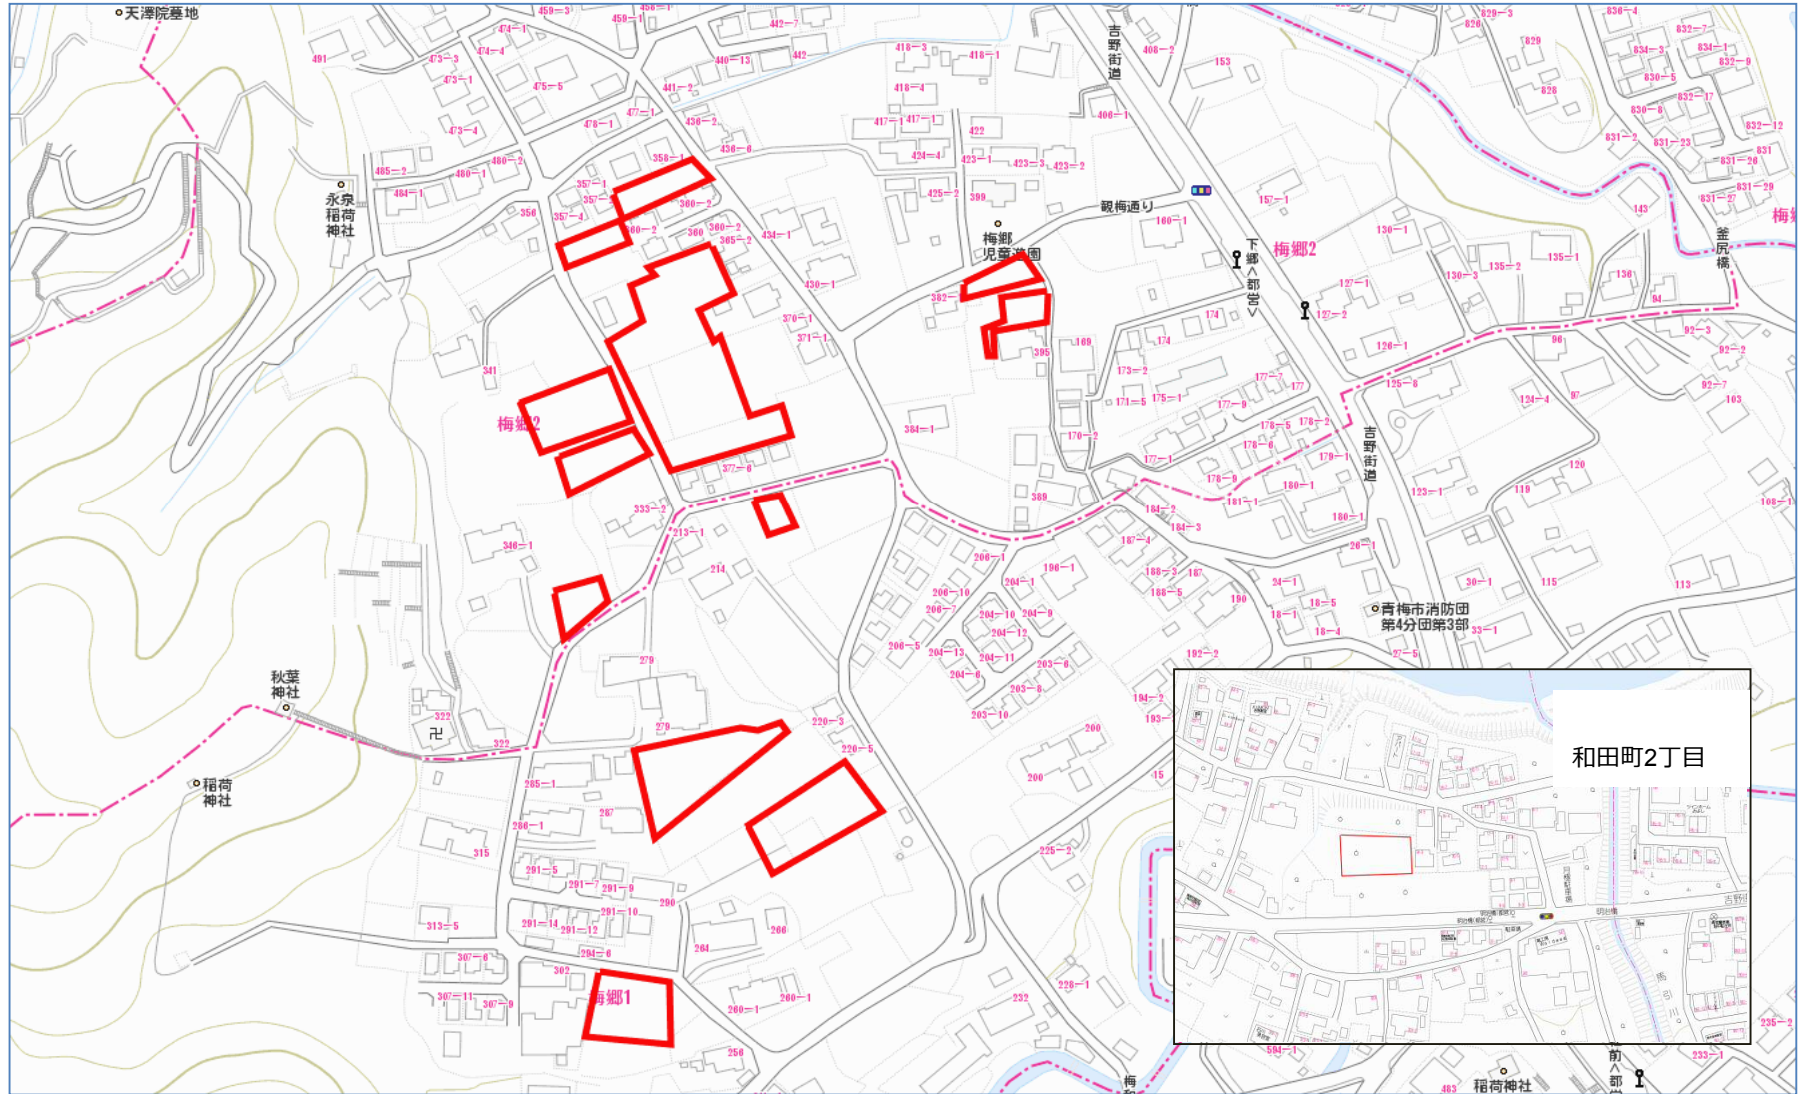

菜の花播種予定地域

資料5-2

梅の公園東口周辺

菜の花播種予定地域

梅郷5丁目

梅郷6丁目