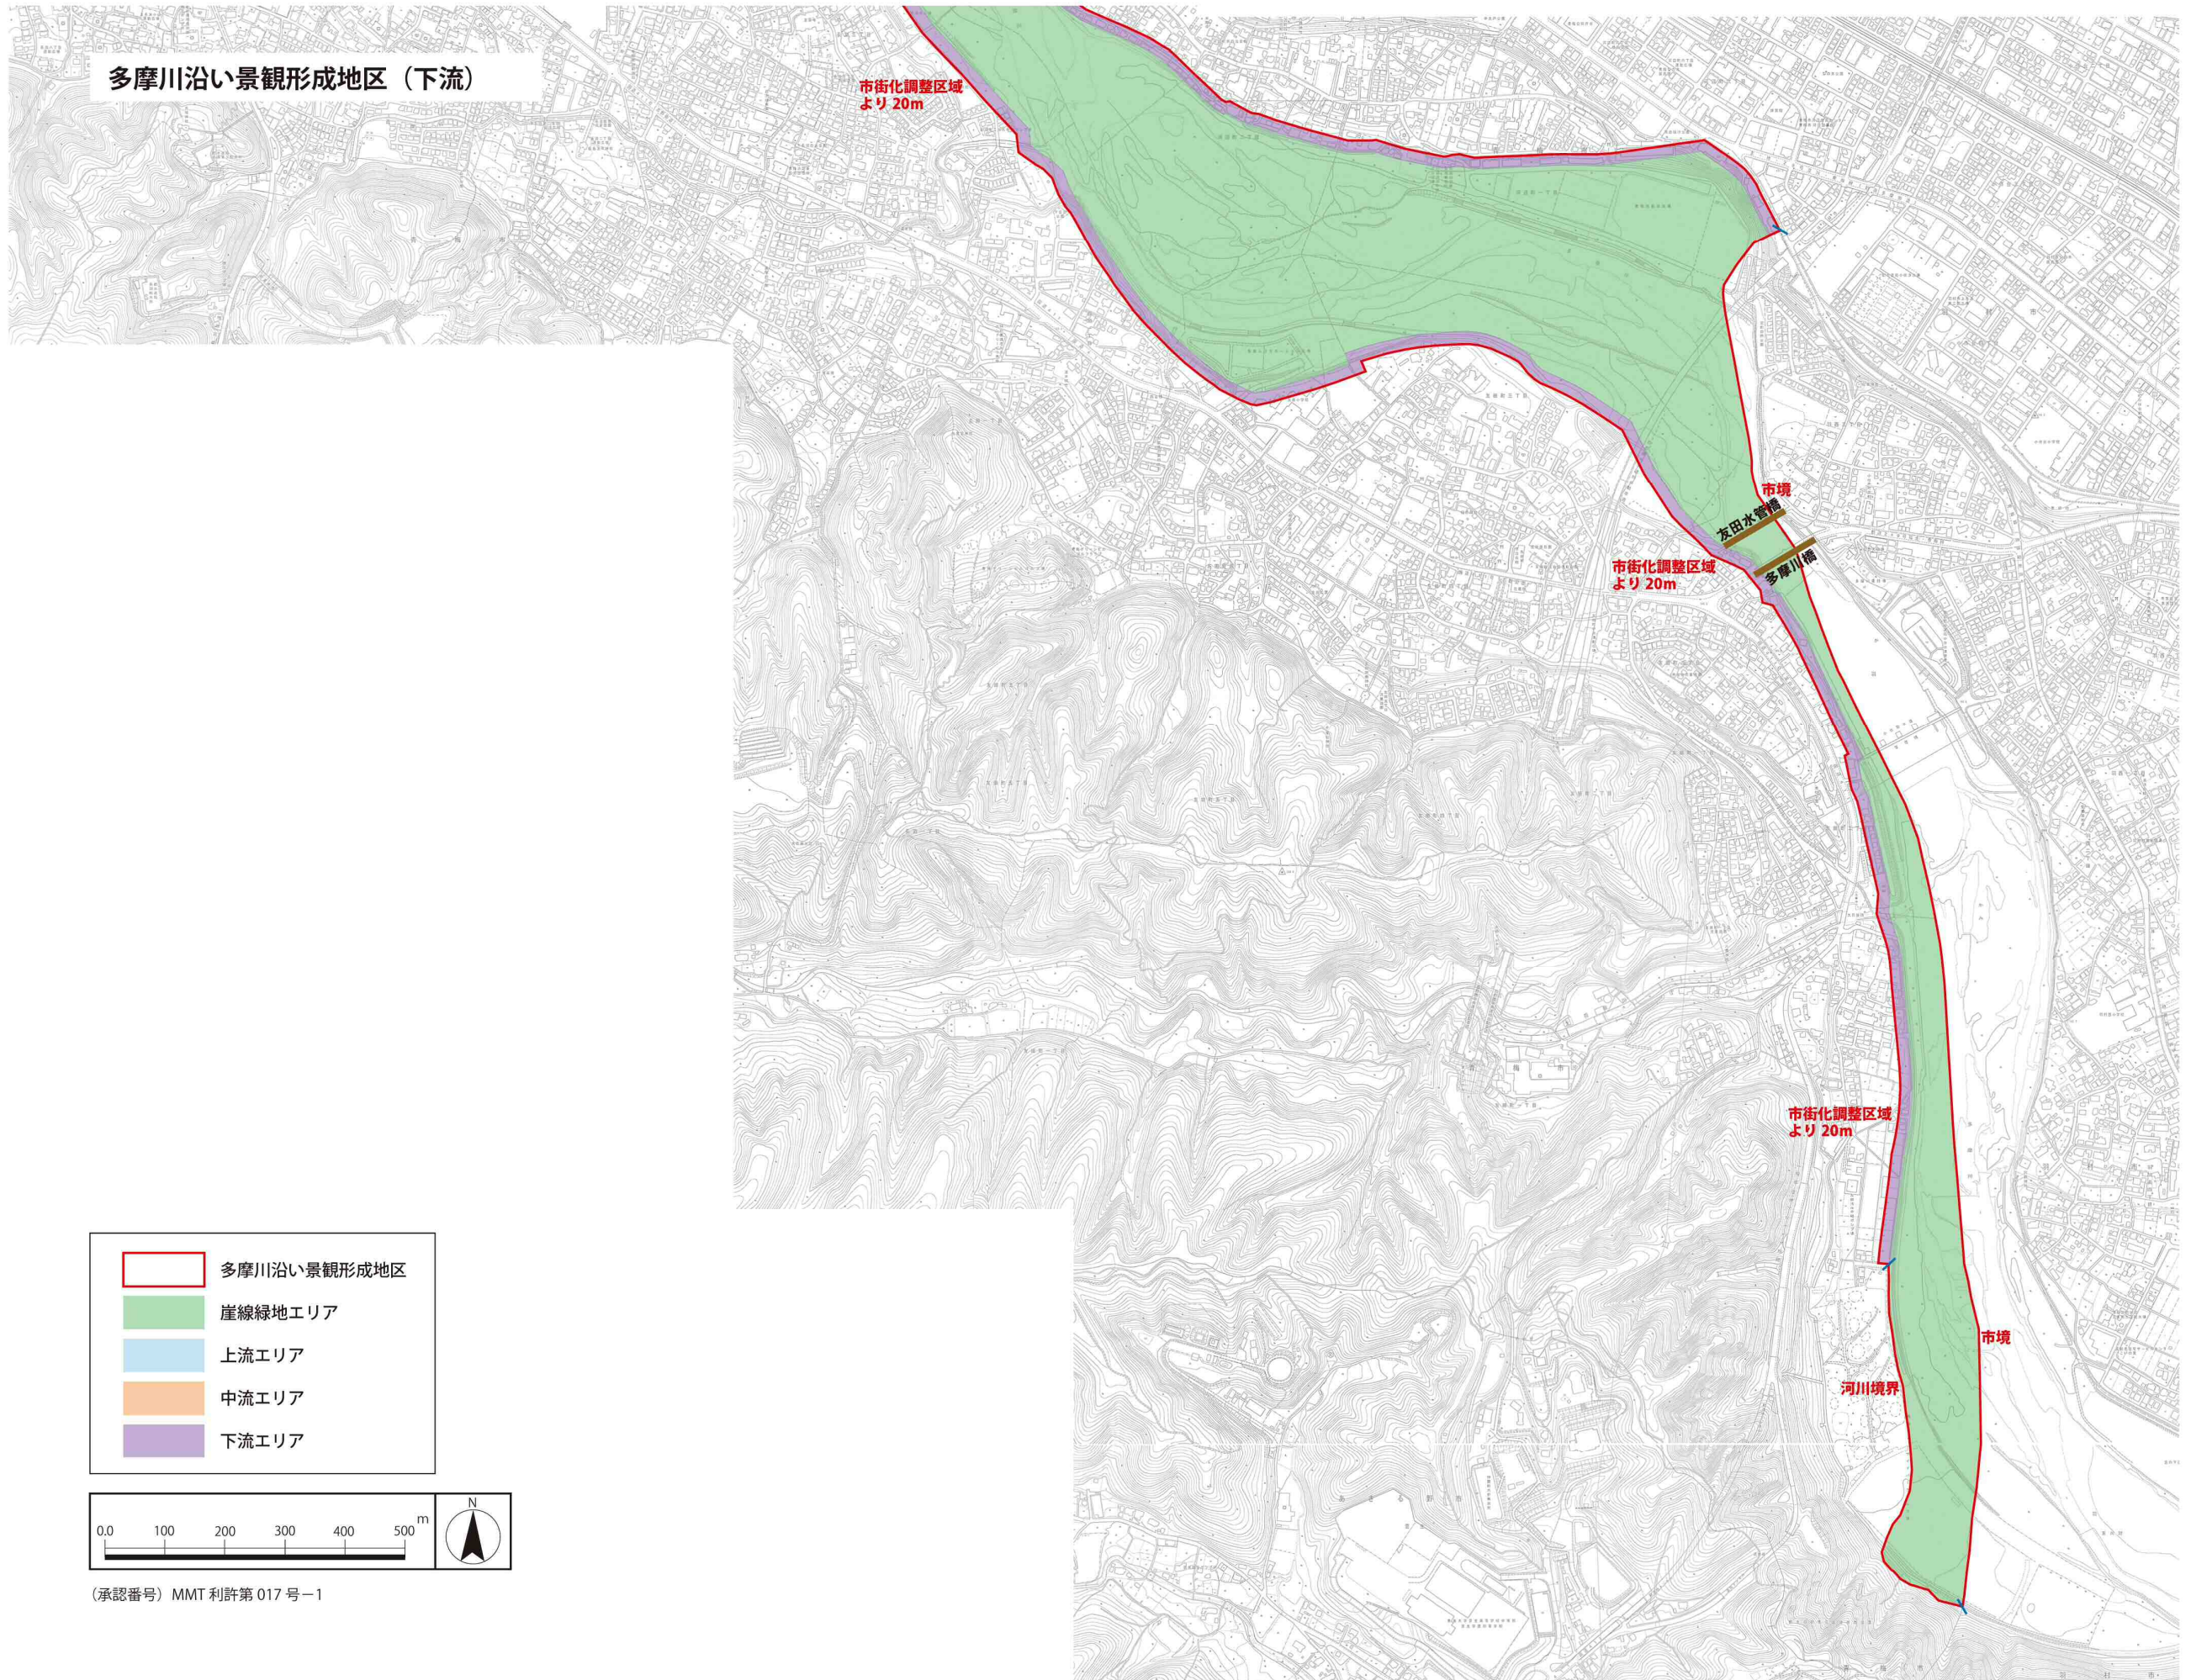

多摩川沿い景観形成地区（下流）

- 多摩川沿い景観形成地区
- 崖線緑地エリア
- 上流エリア
- 中流エリア
- 下流エリア