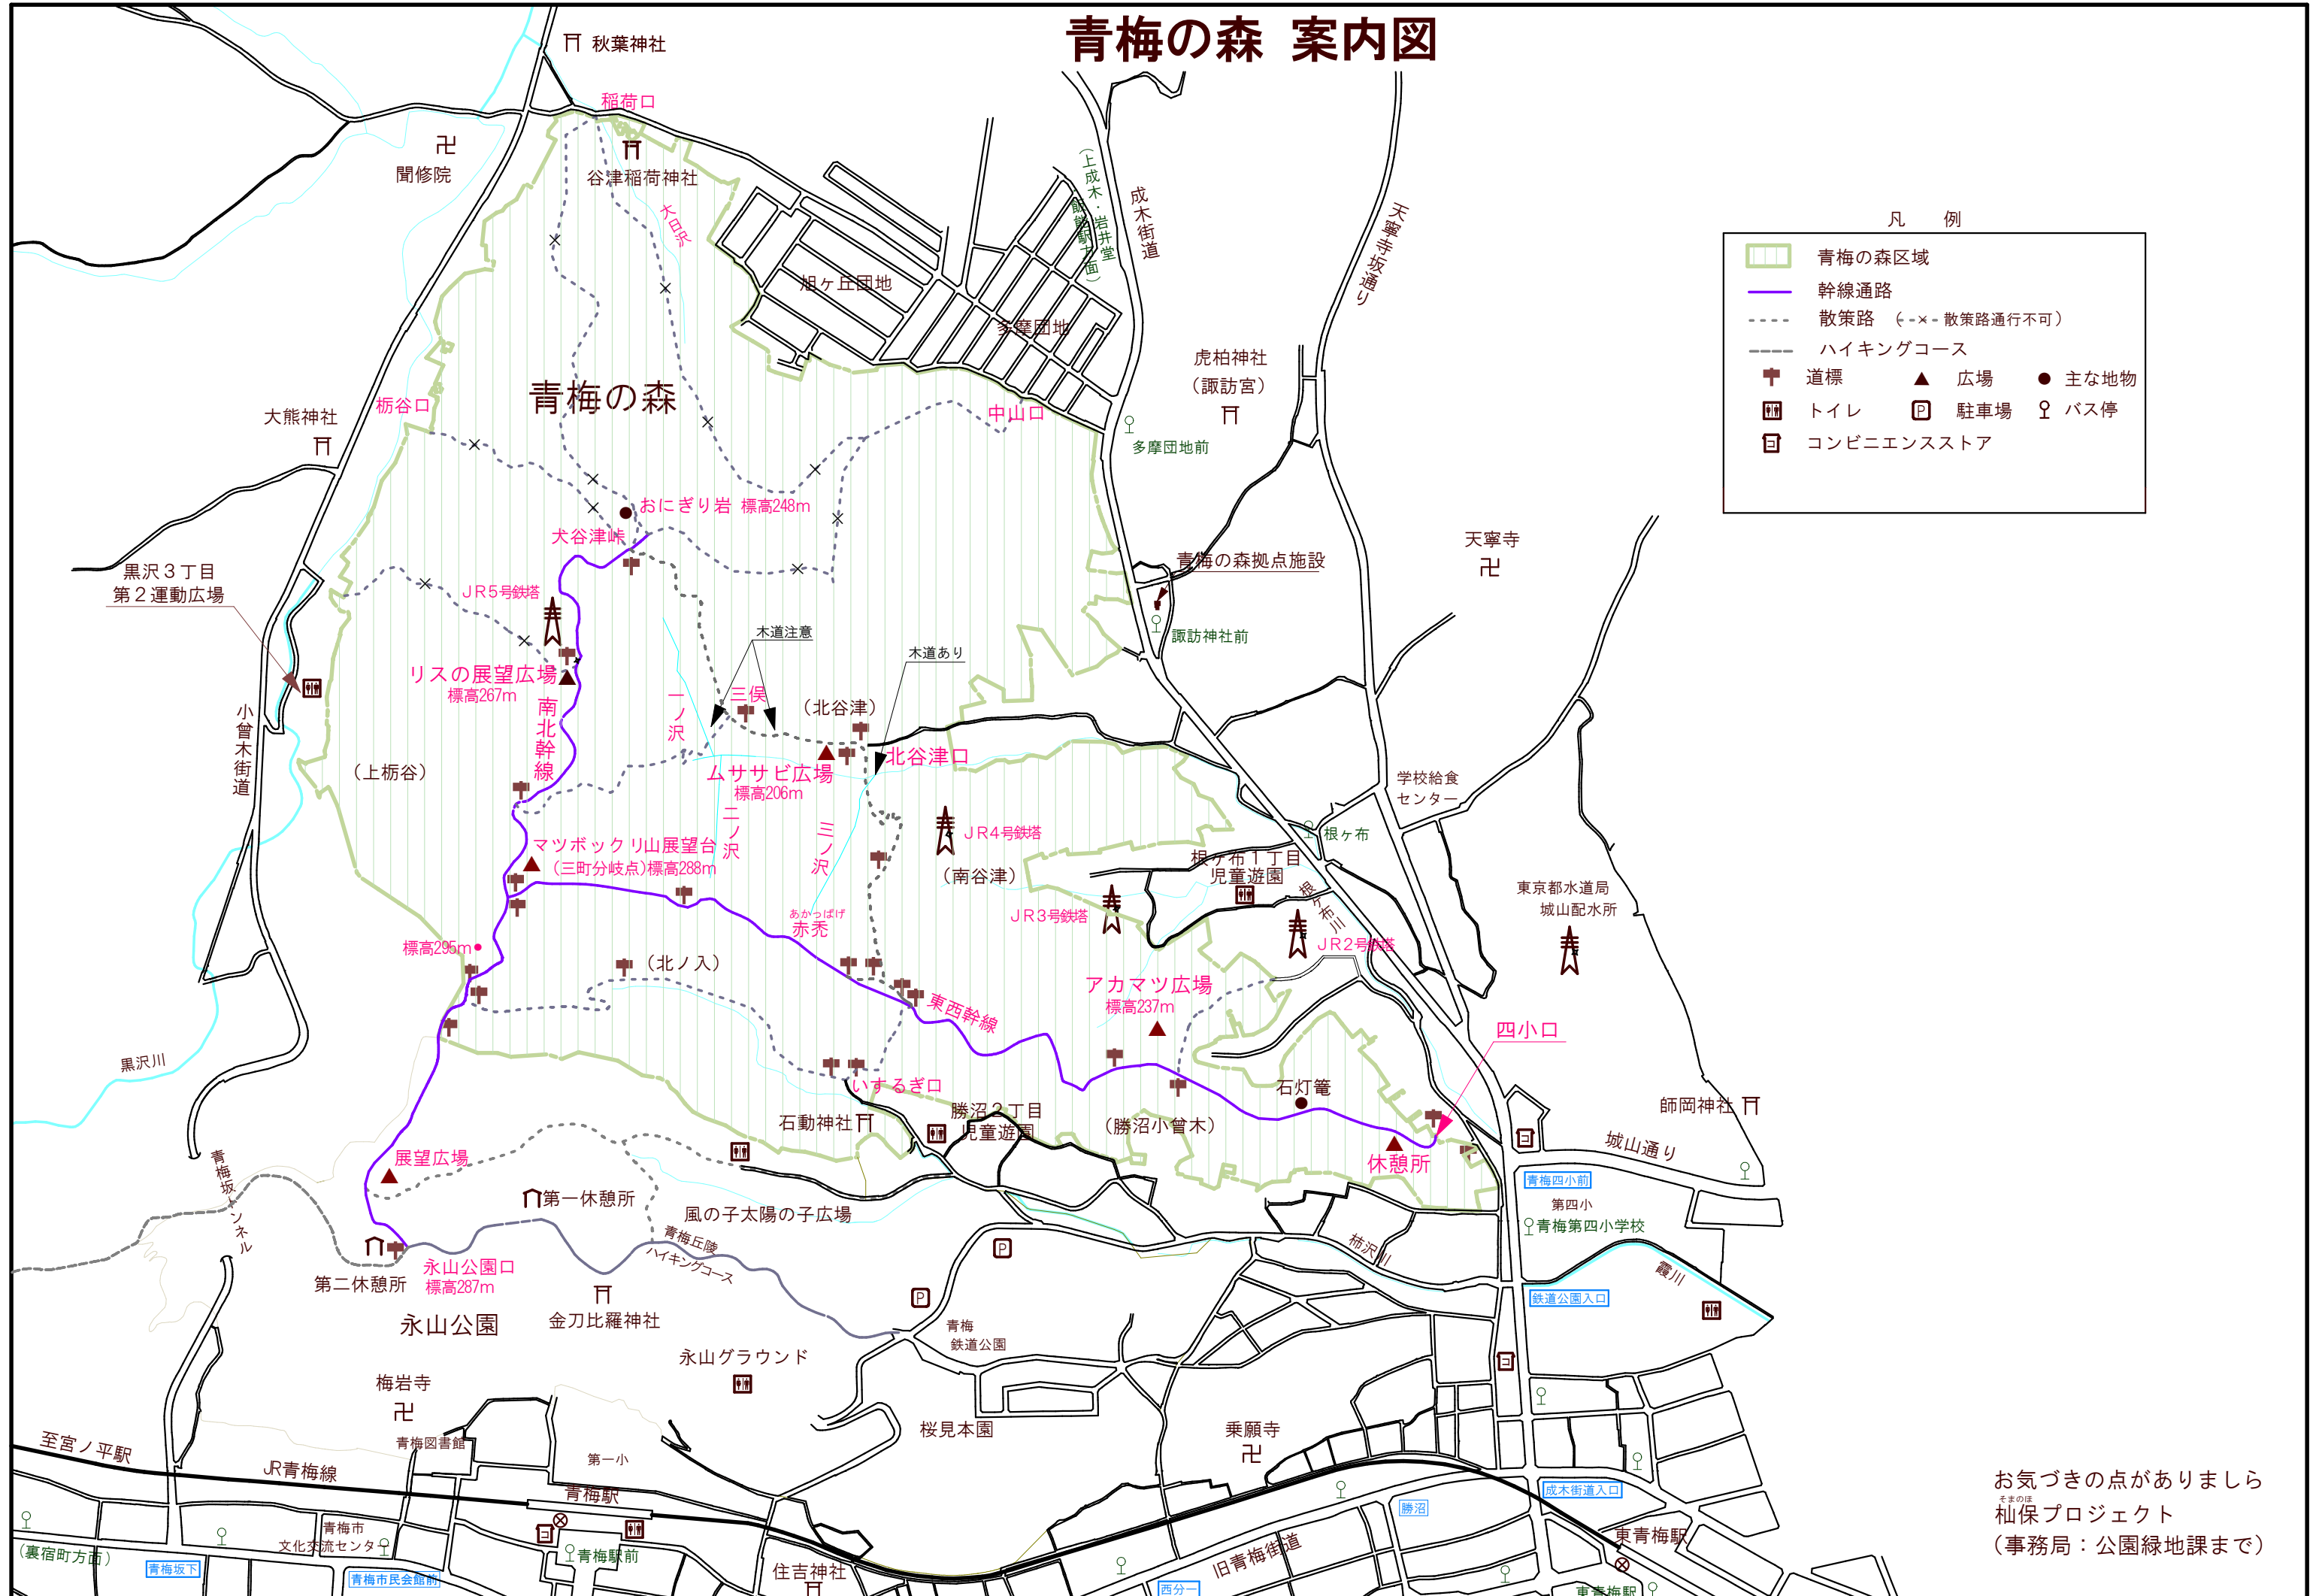

青梅の森 案内図

凡例

	青梅の森区域				
	幹線通路				
	散策路 (←×→ 散策路通行不可)				
	ハイキングコース				
	道標		広場		主な地物
	トイレ		駐車場		バス停
	コンビニエンスストア				

お気づきの点がありましたら
そまのぼ
 杉保プロジェクト
 (事務局：公園緑地課まで)