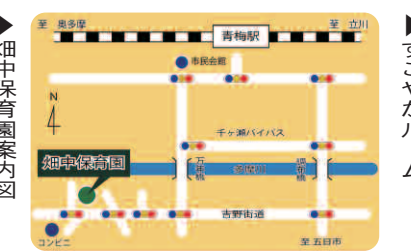

普通救命講習会

救命処置と自動体外式除細動器(AED)操作法、迅速な救命処置が、あなたの家族や多くの人々の命を救います。
この機会に救命処置やAED操作法について学んでみませんか。
日時 2月24日(金) 午後1時30分～4時30分
会場 健康センター1
対象 市民

※スカート不可
協力 青梅消防署
その他 講習修了者に「救命技能認定証」を後日交付
申し込み 電話☎23・2191で健康センターへ

妊婦歯科健診

赤ちゃんのためにお口の中の健康チェック。妊娠中は、歯周病やむし歯が進行しやすく、赤ちゃんに影響を及ぼすこともあります。
内容 歯科健診、歯磨き指導
日時 2月16日(木) 午後1時30分～3時30分
会場 健康センター1
対象 安定期の妊婦

カミカミ教室・後期

日時 3月8日(水) 午前10時～正午
会場 新町市民センター1階和室
対象 8～9か月の乳児と保護者
内容 離乳の進め方とこの時期の離乳食の作り方の説明および試食
定員 先着20組(予約制)

青梅市子育てひろば すこやかルームに遊びに来ませんか？

すこやかルームは：
★就学前の親子の遊び場です！
★子育て中のママ達パパ達の交流の場です！
★子育てに関する相談の場です！
常勤のスタッフが皆さんをお待ちしています。子育てについての悩みや、日頃不安に思っていることなど、お話を伺い相談に応じます。
開館中は自由に入退室できますので、お気軽にご来場ください。
利用日時 月～土曜日 午前9時～午後4時30分
※土曜日は正午まで・園庭解放のみ