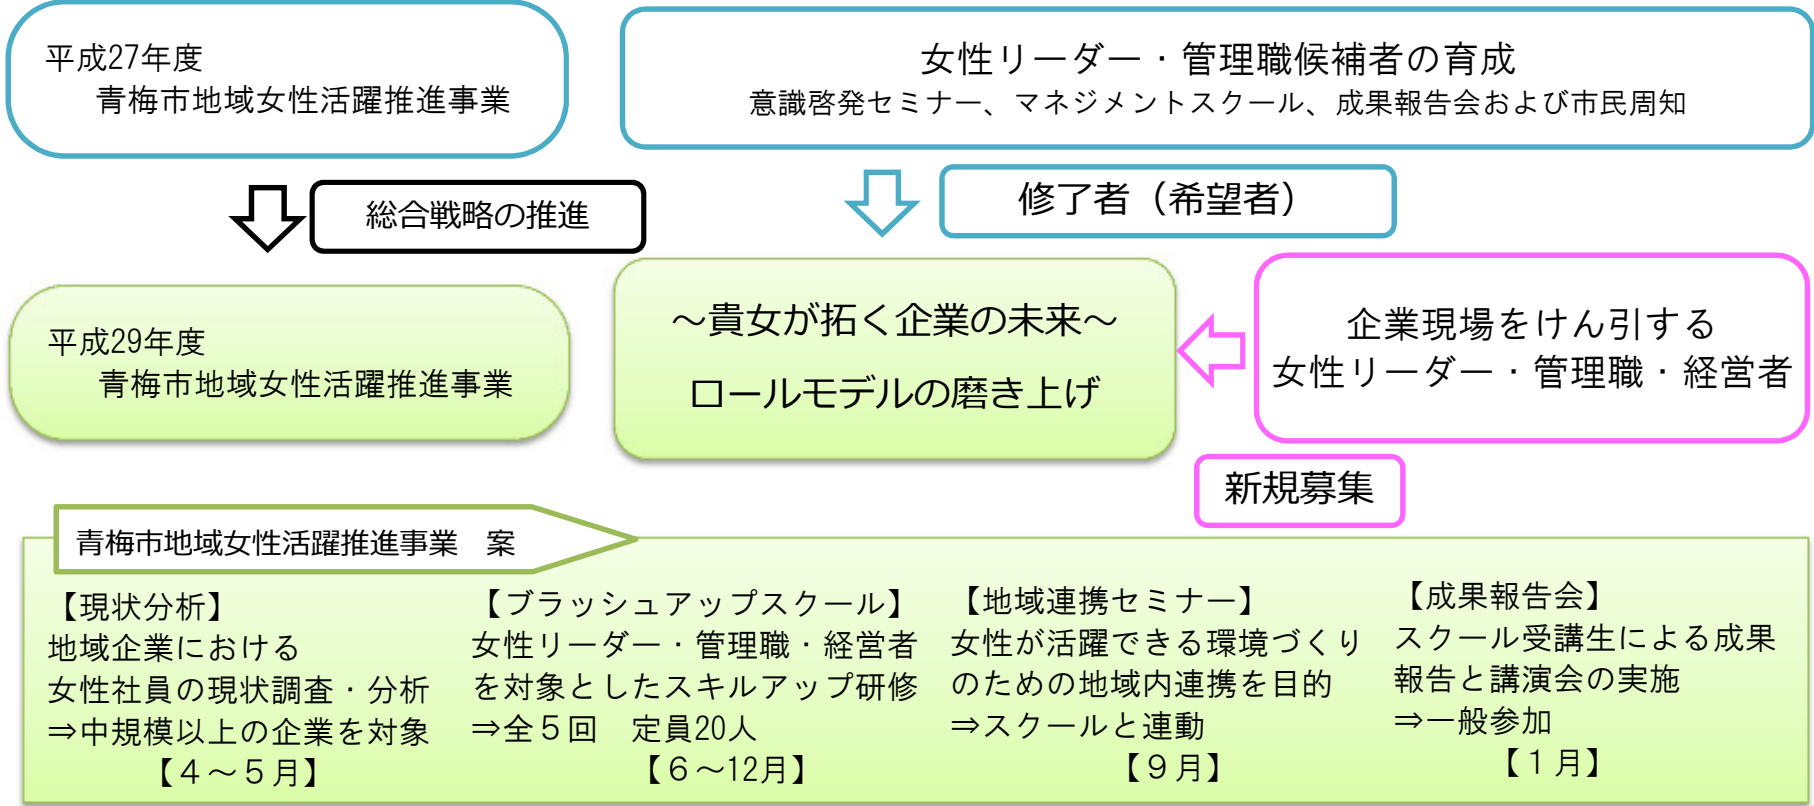

青梅市地域女性活躍推進事業(平成29年度事業)

資料1

国の地域女性活躍推進交付金 概要

地域における女性の活躍を迅速かつ重点的に推進するため、地方公共団体が女性活躍推進法にもとづく推進計画を策定し、女性の活躍推進に関する施策を確実に実施することを支援する。

- 多様な主体による連携体制の構築
- 女性活躍推進のためのワンストップ体制の整備
- 協議会等を活用した継続就業を支援する仕組みづくり

【交付対象】 地方公共団体