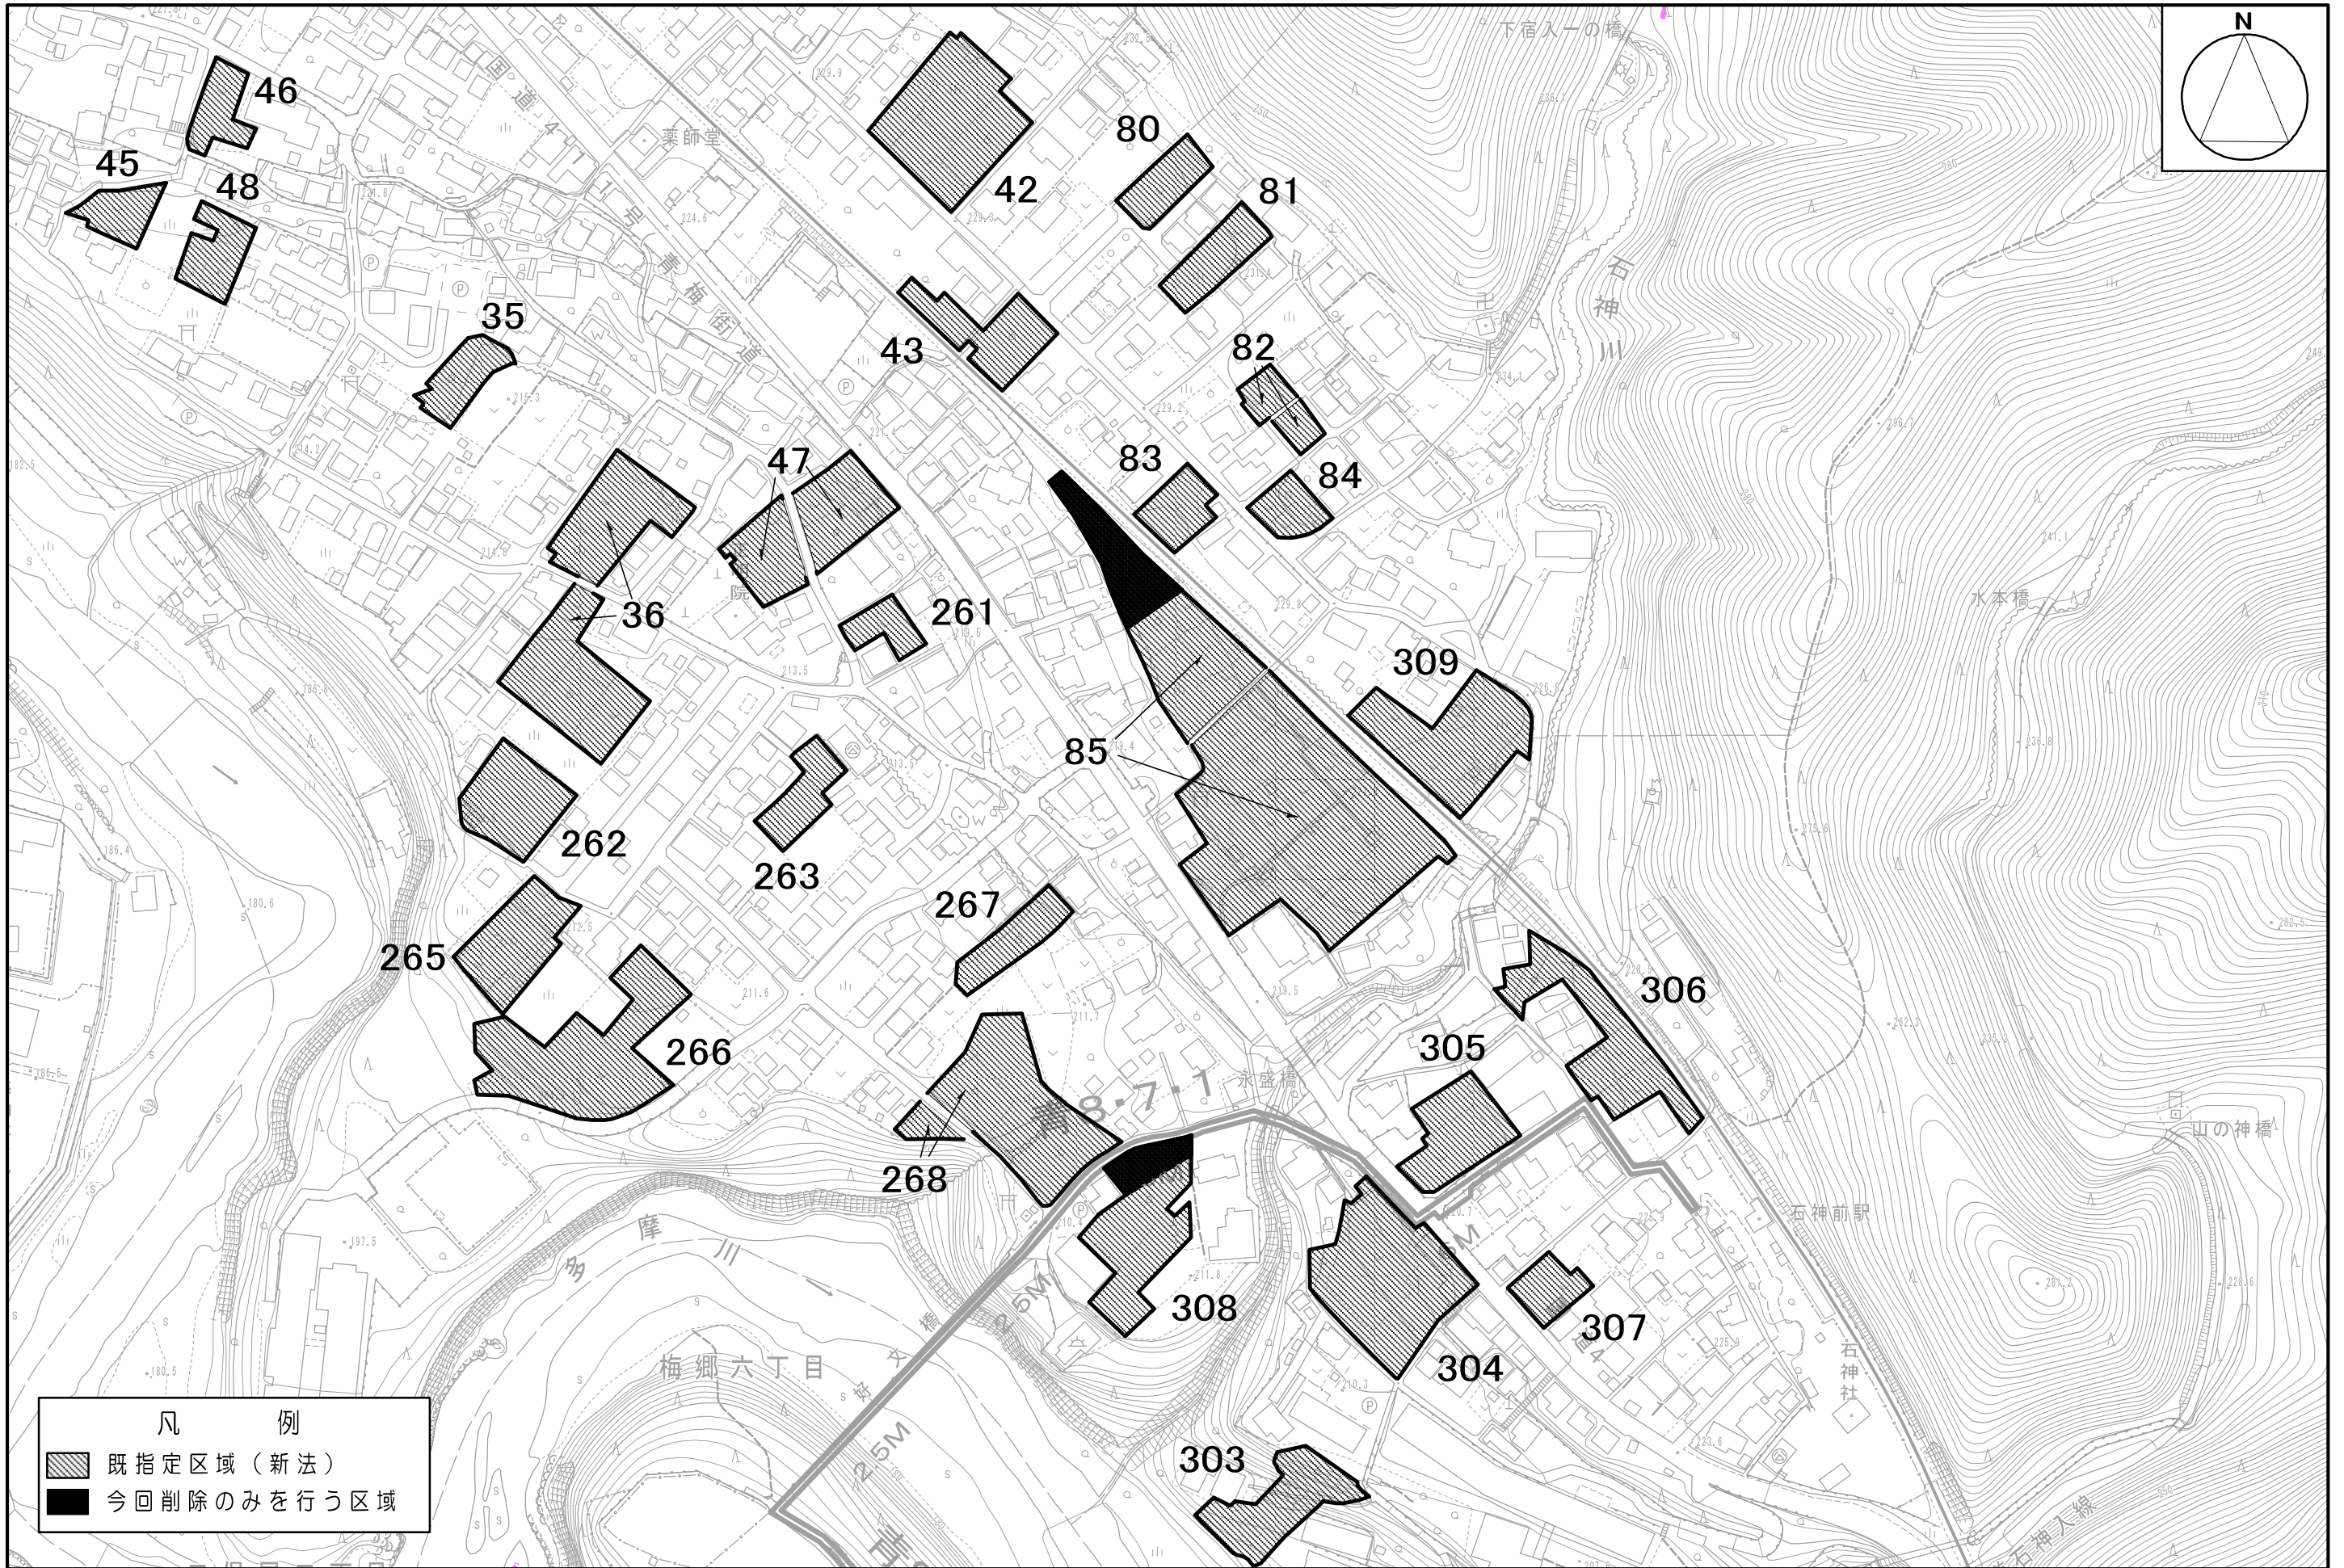

# 青梅都市計画生産緑地地区計画図(青梅市決定)

凡 例

 既指定区域 (新法)  
 今回削除のみを行う区域

縮 尺 1 : 2,500

0 50 100 150 200m

「この地図は、東京都知事の承認を受けて、東京都縮尺1/2,500の地形図(道路網図)を使用して作成したものである。ただし、計画線は、都市計画道路の計画図から転記したものである。無断複製を禁ず。  
(承認番号) 29都市基街都第1号、平成29年4月11日」

「この地図は、東京都知事の承認を受けて、東京都縮尺2,500分の1地形図を使用して作成したものである。  
(承認番号) 29都市基交第1号」