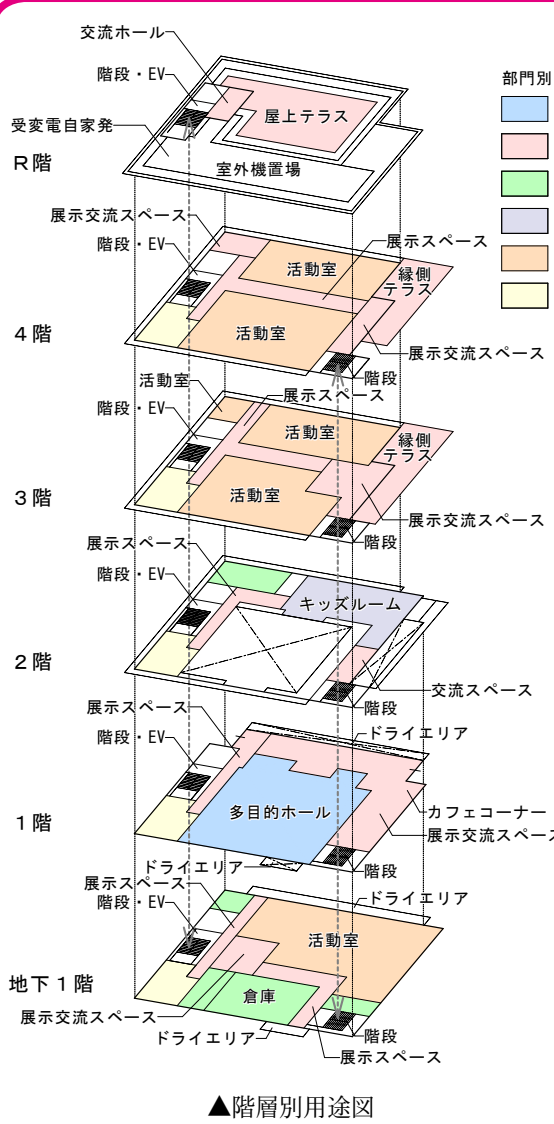

「青梅市生涯学習施設（仮称）基本設計」への意見募集

市では、市民会館跡地に教育・文化の拠点となる生涯学習施設（仮称）の建設計画を進めています。

平成29年5月に、施設の基本的な考え方をまとめた「青梅市生涯学習施設（仮称）基本計画書」を策定しました。

この基本計画書に基づき、「青梅市生涯学習施設（仮称）基本設計」を作成しましたので、パブリックコメントを実施します。皆さんのご意見をお寄せください。

意見期間 8月14日（月）まで

閲覧場所 社会教育課（市役所3階）、行政情報コーナー（市役所2階）、各市民センター、中央図書館、釜の淵市

▲完成予想図

本文へ意見を入力してください

委員会社会教育課生涯学習施設建設担当

直接：午前8時30分～午後5時

電子メール：0170-50001@city.ome.tokyo

※電話での意見の受け付けはできません

意見に対する対応 受け付けた意見は、個人情報を除き、市の考え方を付して、市ホームページ等で公表し、実施設計に反映します。

電子メール：0170-50001@city.ome.tokyo

お問い合わせ 社会教育課生涯学習施設建設担当

第62回カンタンを聞く会

カンタンは鳴き声が美しいので、昔から「鳴く虫の女王」と呼ばれています。

御岳山の静寂な夜にカンタンの幽玄な響きを鑑賞してみませんか。

日程 9月2日（土）～3日（日）（1泊2日）

会場 御岳ビジターセンター

内容 2日：夕方までに宿坊にチェックイン、夕食、講演会・観察会（群馬県立ぐんま昆虫の森名誉園長 矢島 稔氏）、ワ

インパーティー（無料・希望者のみ）▼3日：朝食、尺八鑑賞（希望者のみ）、午前11時ごろ解散

費用 1泊2食付き大人9千500円（一人部屋をご希望の方は、1万1千500円）、小学生7千400円、未就学児3千900円（2食付き・布団なし）、乳幼児700円（食事・布団なし）

※交通費は自己負担 ※キャンセル料あり

申し込み 8月7日～24日に電話 ☎24-2481

青梅・羽村ピースメッセンジャー 広島派遣

青梅市と羽村市では共同事業として中学生を広島市へ派遣し、戦争の悲惨さや平和の大切さを感じ、主体的に発信できる人材を育成するため、ピースメッセンジャー事業を実施します。

青梅市の派遣団員13人が決まりましたので紹介いたします。

派遣団は、8月4日～6日に広島市を訪問し、被爆体験者や広島市の中学生との対話や、広島市平和記念式典への参列等に取り組みます。

訪問後は、報告会を行いますので、ぜひご来場ください。

報告会 日時 8月20日（日）午後1時30分～2時30分

会場 羽村市生涯学習センター1階ゆとりぎ小ホール

定員 先着200人

入場無料 直接会場へお問い合わせ 秘書広報課 広報 聴・国際交流担当へ

派遣団員 吉田佳暖（一中2年）、和田美鈴（一中2年）、石田光（二中2年）、稲葉葵（三中1年）、藤村夢音（西中3年）、折内瑠渚（六

市民センター 市民センターの休館日は21日（月）です。

長淵市民センター ☎22-3249

みんなのお話し会「夏だ！絵本だ！たのしいぞ！」 日時 8月5日（土）午前10時30分～11時30分

対象 幼児～小学生 ※親子での参加歓迎

8月の木曜夜間窓口 毎週木曜日は、午後8時まで窓口業務の一部を延長して実施しています。

開設日 8月3日、10日、17日、24日、31日の木曜日

対象課 市民課、保険年金課、高齢介護課、障がい者福祉課、子育て推進課、収納課、市民税課、資産税課

詳細 各課

日曜納税窓口 日時 8月27日（日）午前9時～午後4時

問い合わせ 収納課 収納管理係

8月の納期 市民税・都民税：2期 国民健康保険税：2期 介護保険料：2期 後期高齢者医療保険料：2期

今井市民センター ☎31-8600

今井図書館おはなし会 日時 8月12日（土）

水族館がやってきた 水族館をテーマに歴史、成り立ち、ガイドブック、水にすむ生物などの図鑑・写真集などを展示します。

中央図書館 ☎22-6543

中央図書館にお越しの際は、なるべく公共交通機関をご利用ください。

3階 展示

オリジナルバッグの作成例

はじめてのデコパージュ教室 日時 9月2日（土）午前10時～午後1時

対象 成人

22・6543

沢井市民センター ☎78-8304

映画会「グース」 ある日、森でグース（雁）の卵を見つけた父娘は16羽のグース達の親代わりになることを決心し、南の地ノース・カロライナへ500マイルの空の旅に出る。

日時 8月27日（日）午後2時～4時

会場 多目的室

※開館時間中は展示資料の閲覧・貸し出しができません。

※第3月・火曜日は休館。ただし9月18日（祝）は開館し、19日（火）、20日（水）は休館

※開館時間中は展示資料の閲覧・貸し出しができません。

※第3月・火曜日は休館。ただし9月18日（祝）は開館し、19日（火）、20日（水）は休館