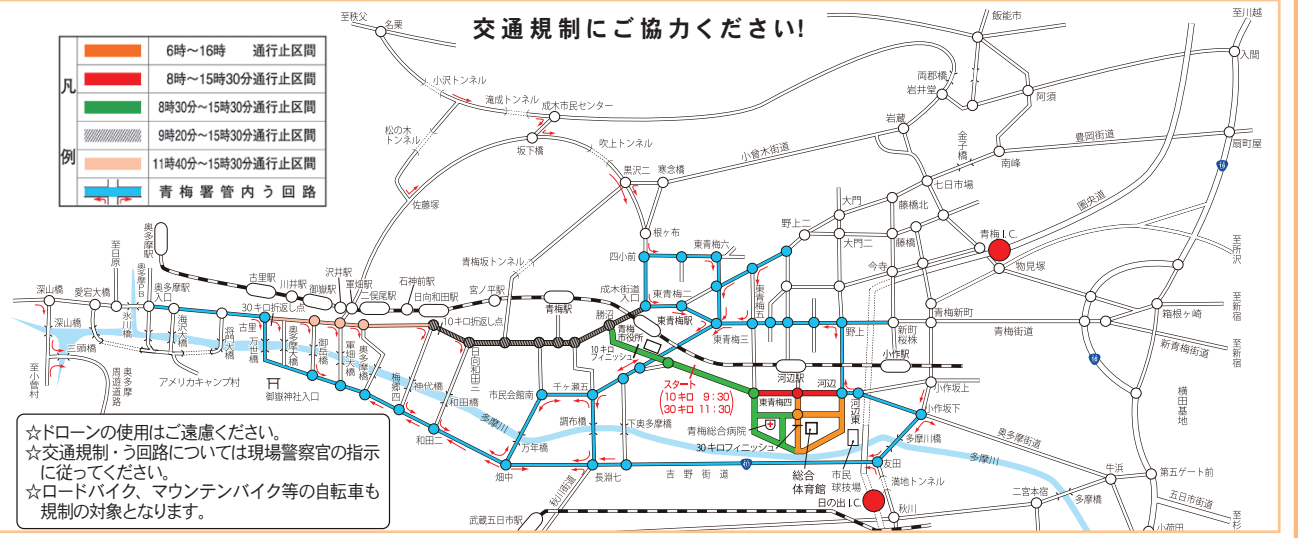

第52回青梅マラソン大会 2月18日(日)

ランナーへ熱い声援を!

- ☆10キロの部
午前9時30分スタート
- ☆30キロの部
午前11時30分スタート

青梅の魅力を全国にPR

三小5年生がオリジナルハンドタオル制作

三小では、5年生が起業家教育に取り組み、地元企業等の協力を得て、オリジナルハンドタオルを制作しました。

デザインは、OME(青梅)の「O」の中に市の鳥であるウグイスを入れ、市の花であるウメの花で飾るとともに御岳山をイメージした「M」の刺繍がなされ、ポケットやバッグの中にいつでも青梅のやさしい自然を感じられるようにとの思いが込められています。

第52回青梅マラソン大会でランナーや応援の皆さんに販売しますので、お楽しみに!

販売日 2月18日(日)
 販売時間・会場 ☆午前9時30分~午後3時30分(予定)・総合体育館企業テントブース(30kmの部ゴール地点) ☆午前9時30分~11時30分(予定)・市役所前広場(10kmの部ゴール地点)

商品・価格 アイボリー、ライトグリーン、パールグリーン、ホワイトの4色、約23.2cm×23.2cm(ホワイトのみ若干小さめ)・800円