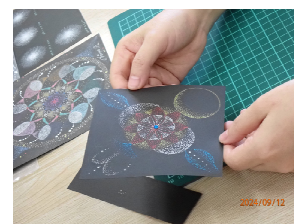

畑中保育園 子育て広場「すこやか」

①親子陶芸教室

お子さんのかわいい手形をプレートにしてみませんか。

◆日 時 4月24日（金） 午前10時～11時30分
※順次作品を作りますので、時間内にお越しください。

◆対 象 未就学児親子

◆費 用 プレート1枚 500円

※陶芸の為、出来上がりに1か月ほどかかります。焼きあがりましたら連絡をしますので必ず取りに来てください。

★準備の都合上4月14日（火）までにお申込みください。

②きらめく点のまんだらアート

かんたん！きれい！無になる時間！カラフルなペンを使ってかんたんに描けます。

◆日 時 5月14日（木）
午前10時30分～11時30分頃

◆対 象 興味のある方どなたでも

◆費 用 1作品 700円

③エクササイズでリフレッシュ

産後のママにもおすすめの簡単なエクササイズです。

◆日 時 6月4日（木）
午前10時30分～11時30分頃

◆対 象 子育てママ～シニアの方 どなたでも

◆持ち物 飲み物、動きやすい服装

①②③いずれも

◆会 場 畑中保育園 すこやかルーム

畑中保育園 子育てひろば TEL(21)5358

友田保育園

①園庭開放

園庭で保育園の子どもたちと一緒に遊びましょう！ぜひお気軽にどうぞ。

◆日 時 月曜日～金曜日（祝祭日を除く）
午前9時～正午

◆会 場 友田保育園 園庭

★来園される時は、電話にてご連絡ください。

②夏祭り

保育園内のホールで夜店を開店します。ゲームやくじ引きを保育園のお友だちと楽しみましょう♪おみやげもあります。

◆日 時 7月10日（金） 午後4時～

◆会 場 友田保育園 のびっこホール

★7月2日（木）までにお電話でお申込みください。