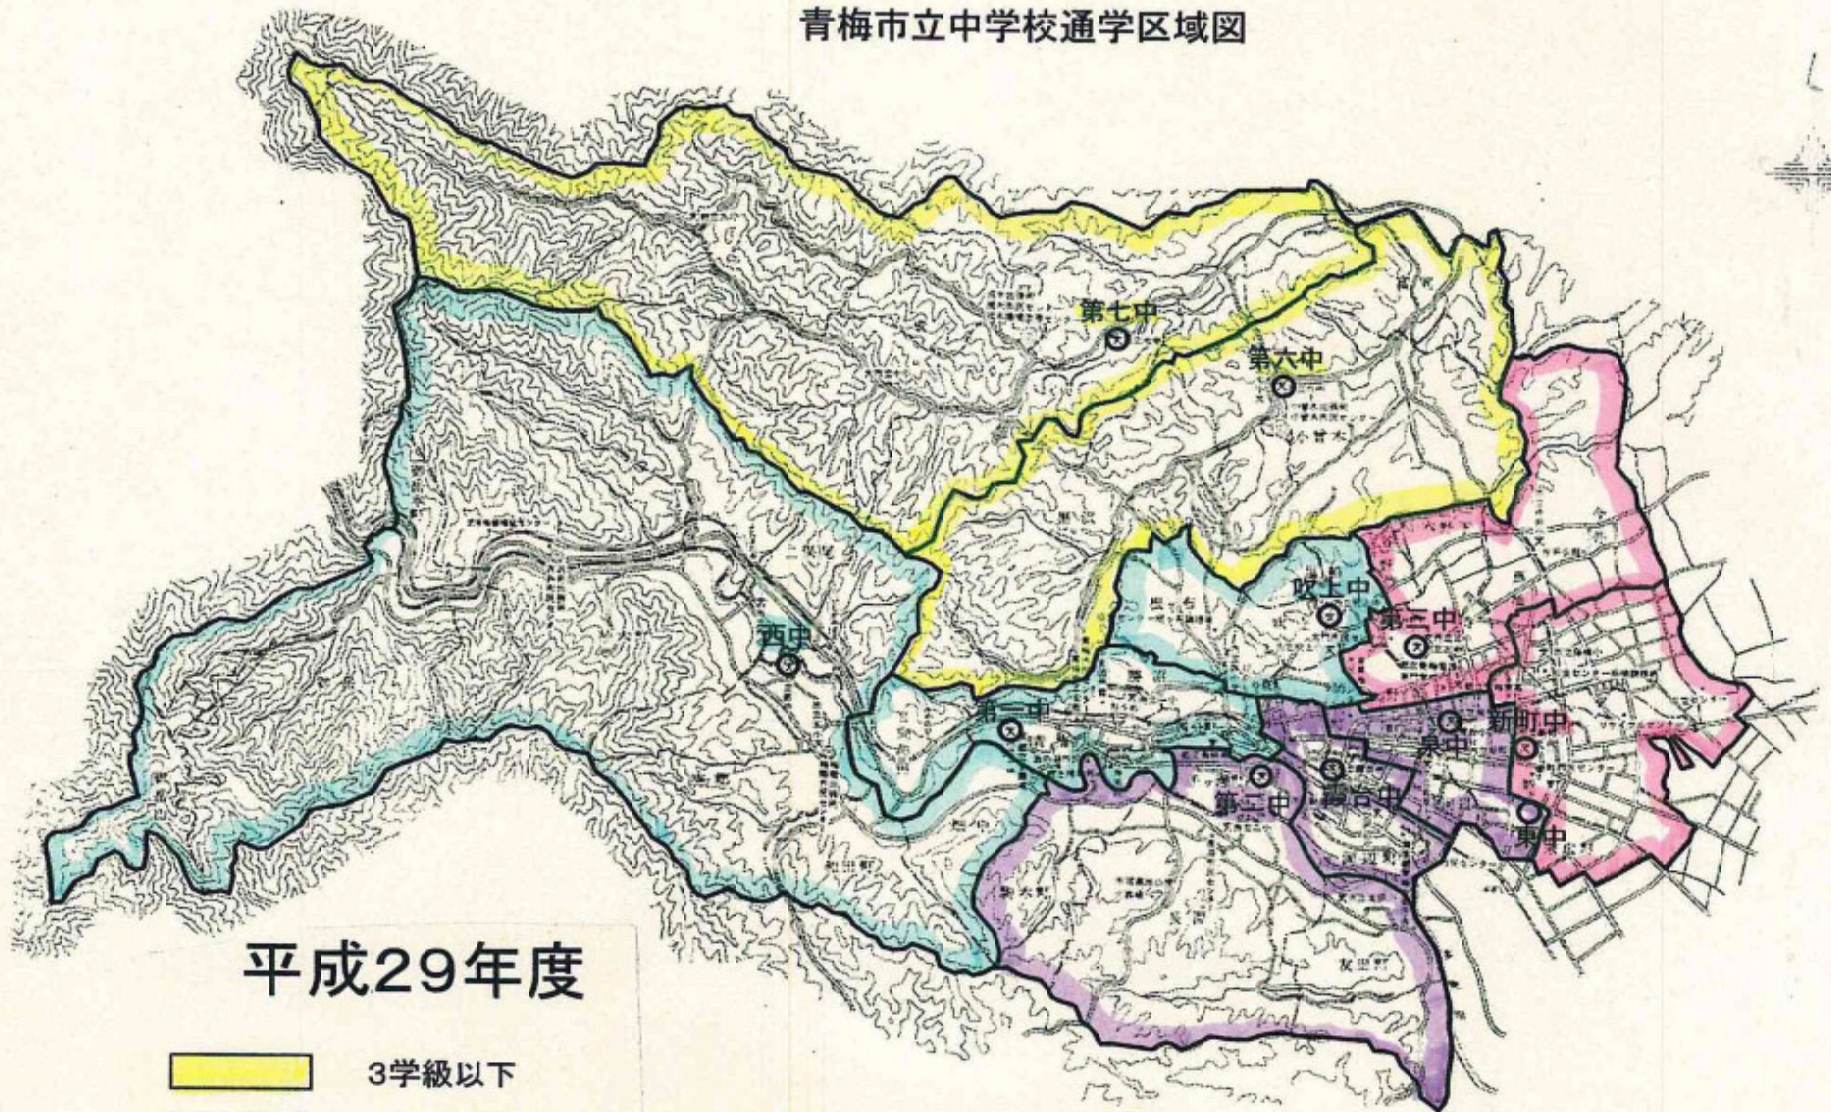

青梅市立中学校通学区域图

平成29年度

- 3学級以下
- 4~9学級
- 10~15学級以下
- 16学級以上