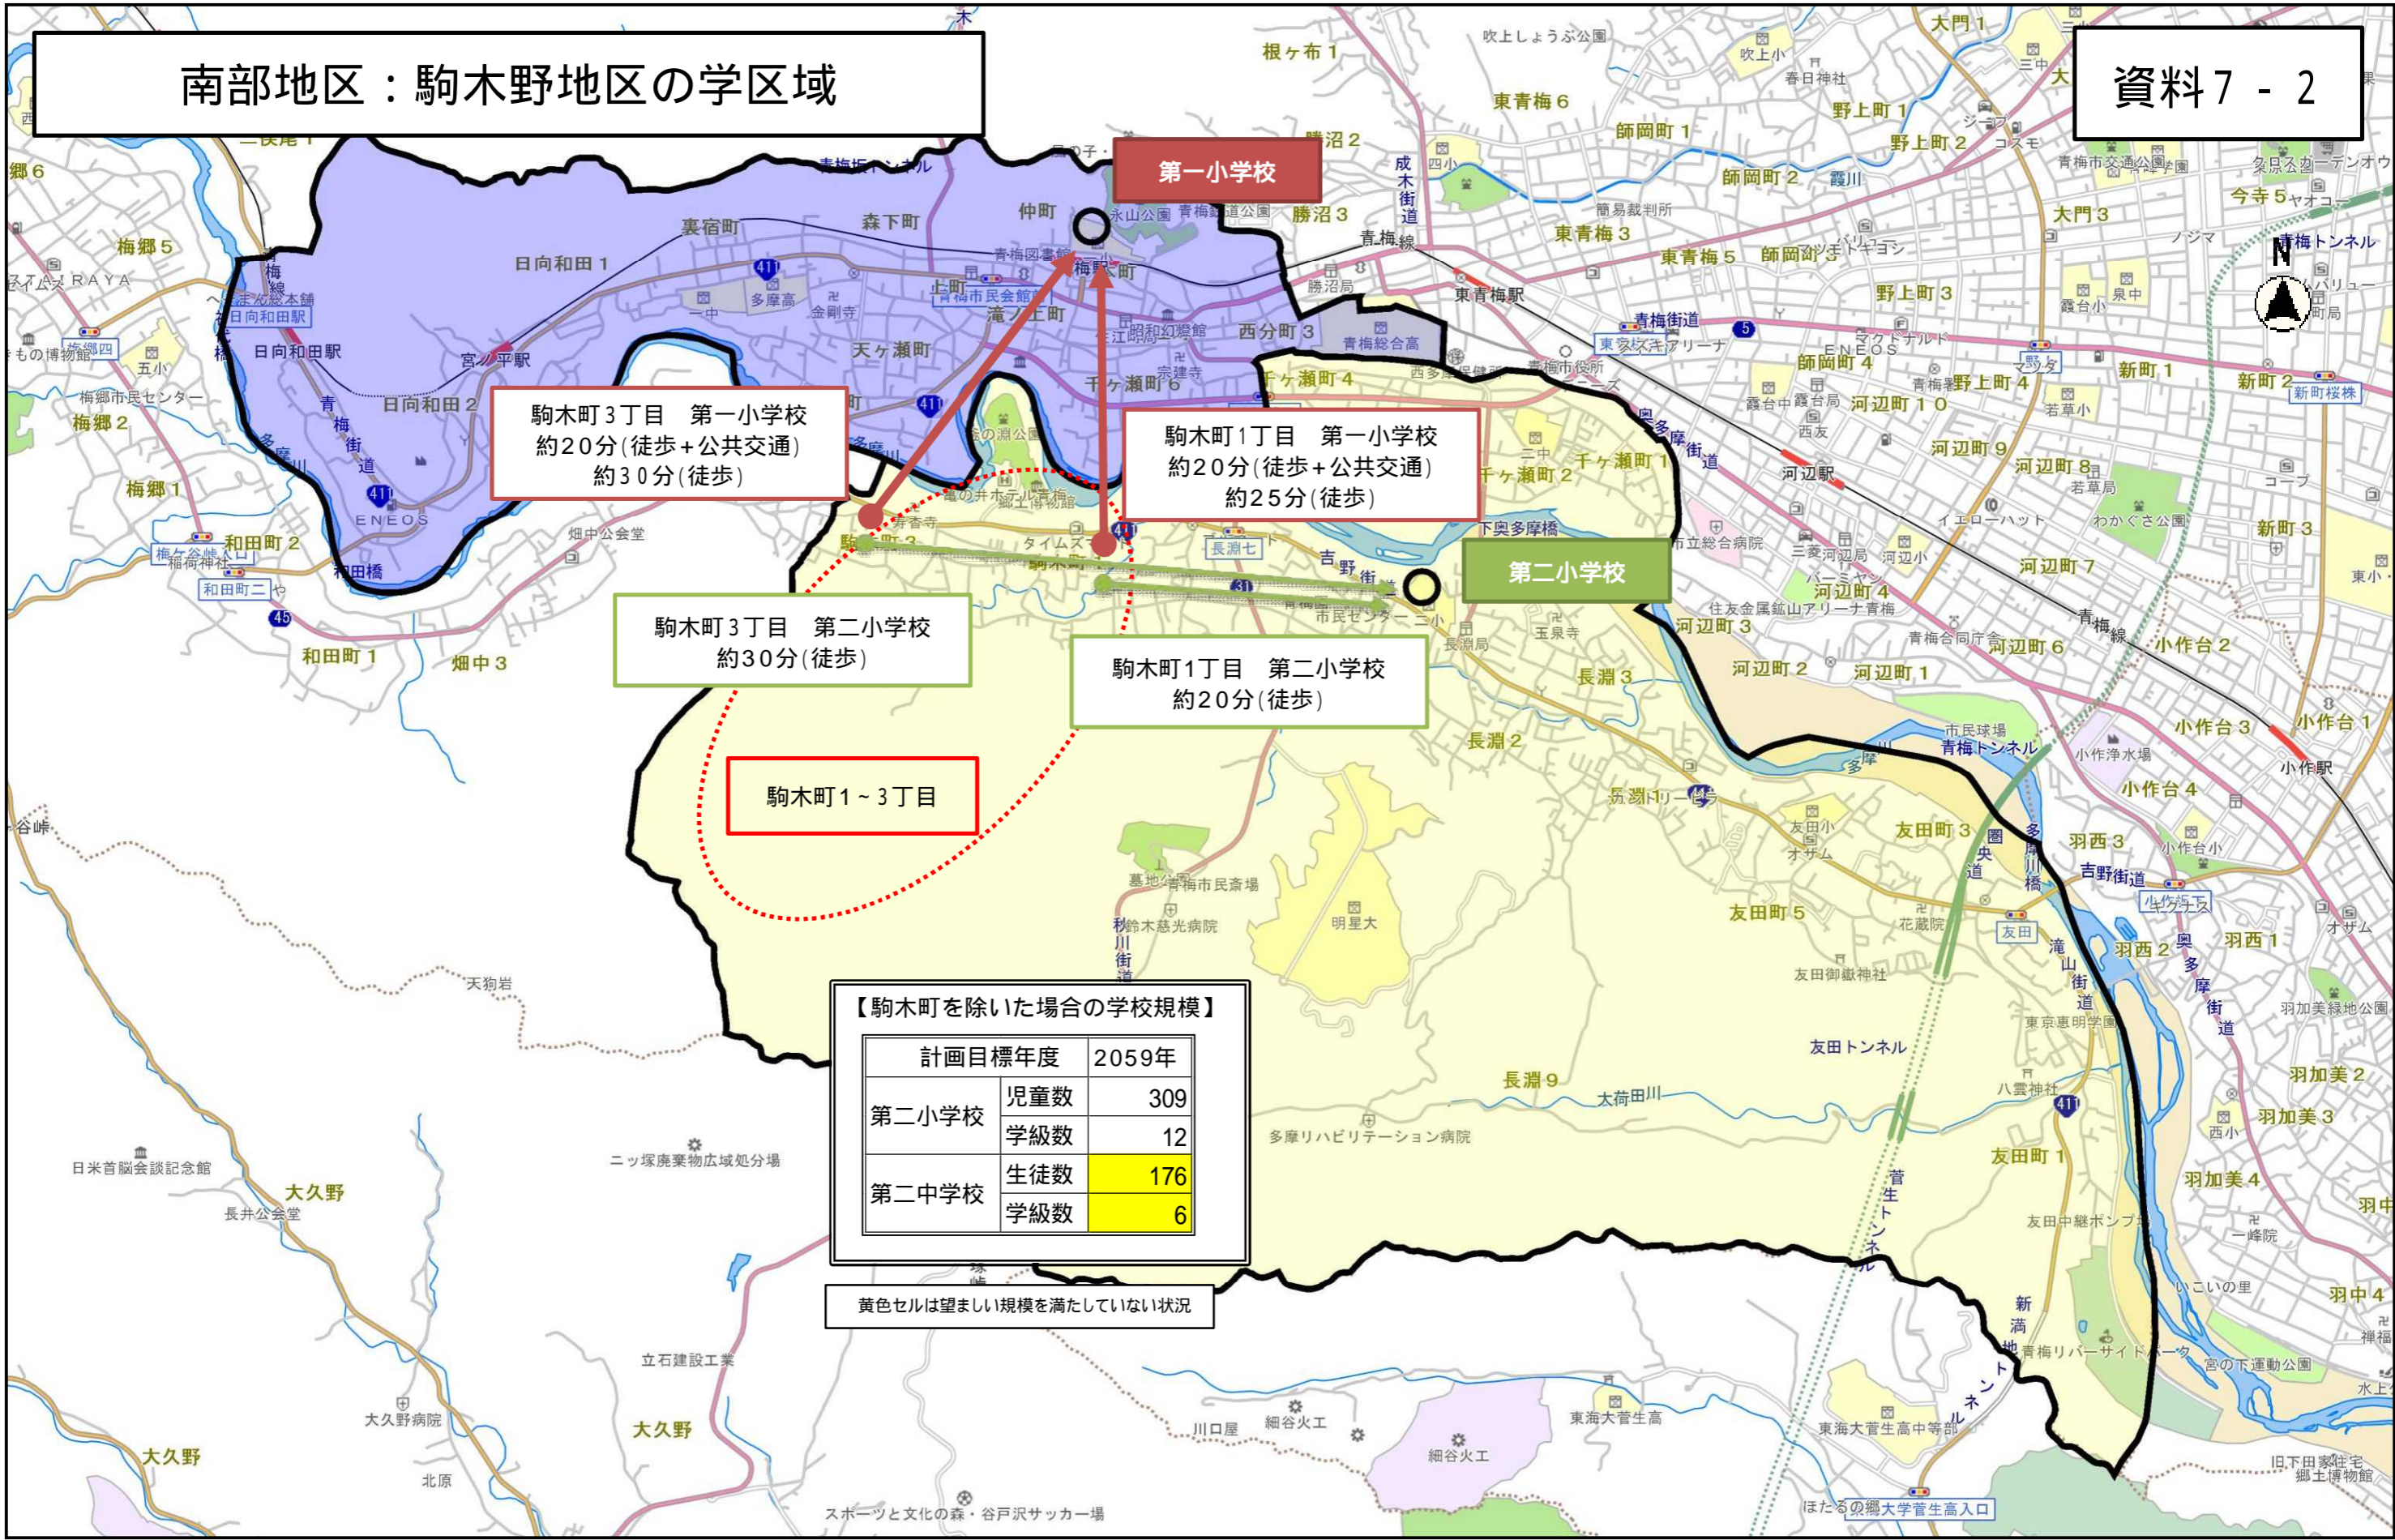

南部地区：駒木野地区の学区

駒木町3丁目 第一小学校  
約20分(徒歩+公共交通)  
約30分(徒歩)

駒木町1丁目 第一小学校  
約20分(徒歩+公共交通)  
約25分(徒歩)

駒木町3丁目 第二小学校  
約30分(徒歩)

駒木町1丁目 第二小学校  
約20分(徒歩)

駒木町1~3丁目

【駒木町を除いた場合の学校規模】

計画目標年度		2059年
第二小学校	児童数	309
	学級数	12
第二中学校	生徒数	176
	学級数	6

黄色セルは望ましい規模を満たしていない状況