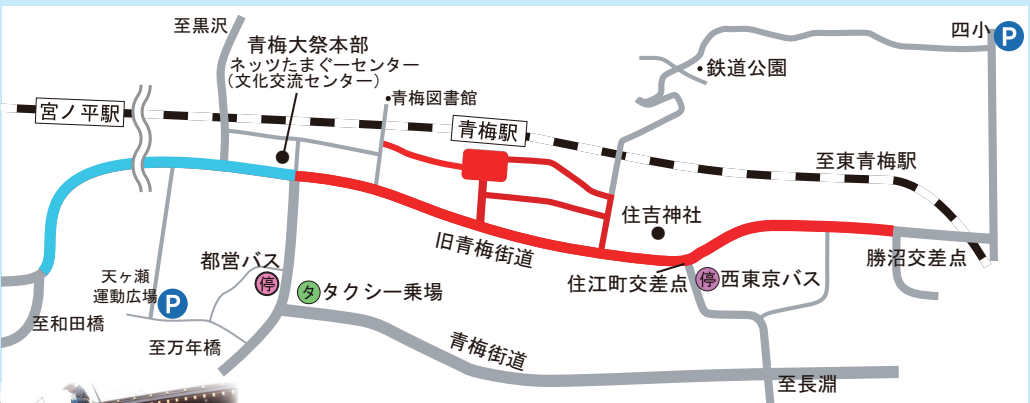

5月2日・3日は青梅大祭

期間中は交通規制(通行止め)を実施します。

交通混雑が予想されますので、ご理解とご協力をお願いします。

日時

▽5月2日(休) 午後9時30分～9時

▽5月3日(祝) 午前9時～午後9時

…本祭り

※雨天決行(荒天を除く)

本祭り会場 勝沼交差点～JR宮ノ平駅間の旧青梅街道 ほか

交通規制日時・区間

▽5月2日 正午～午後10時・旧青梅街道 勝沼交差点～文化交流センター前交差点

▽5月3日 午前9時～午後10時・旧青梅街道 勝沼交差点～日向和田3丁目(和田橋入口)交差点および青梅駅周辺道路

※文化交流センター前交差点以西の区間は午後7時30分に解除されます。

その他 公共交通機関をご利用ください。

問い合わせ 青梅大祭実行委員会(青梅市民センター内) ☎

2 080・5067・3000

凡例	内容
停	都営バス臨時乗車場所▷文化交流センター前交差点下 西東京バス臨時乗車場所▷住江町交差点下
タ	タクシー臨時乗車場所(文化交流センター南交差点東側)
P	有料駐車場▷天ヶ瀬運動広場(100台)▷四小(100台)

凡例	交通規制(通行止め)日時
赤線	2日 正午～午後10時 3日 午前9時～午後10時
青線	3日 午前9時～午後7時30分

※交通規制・う回路については現場警察官の指示に従ってください。
※交通規制時間中は自転車も通行できません。

青梅大祭オリジナル手拭い
5月2日、3日に、梅の模様をあしらい、Omeブルーを基調とした本染めの手拭い(500本限定)を青梅大祭本部等で販売します。

青梅大祭時(5月2日)の燃やすごみ収集にご協力
勝沼、西分町、住江町、本町、仲町、上町、森下町、裏宿町、天ヶ瀬町、滝ノ上町、大柳町、日向和田は、2日の正午から通行止めとなるため、ごみ収集については、次のとおりご協力をお願いいたします。
▷燃やすごみを出す場合は、2日の午前8時までに必ず出してください。
▷道路混雑や通行止めにより、2日は再収集ができません。万が一、収集漏れがあった際は、5月6日(振休)に出してください。
問い合わせ 清掃リサイクル課清掃係