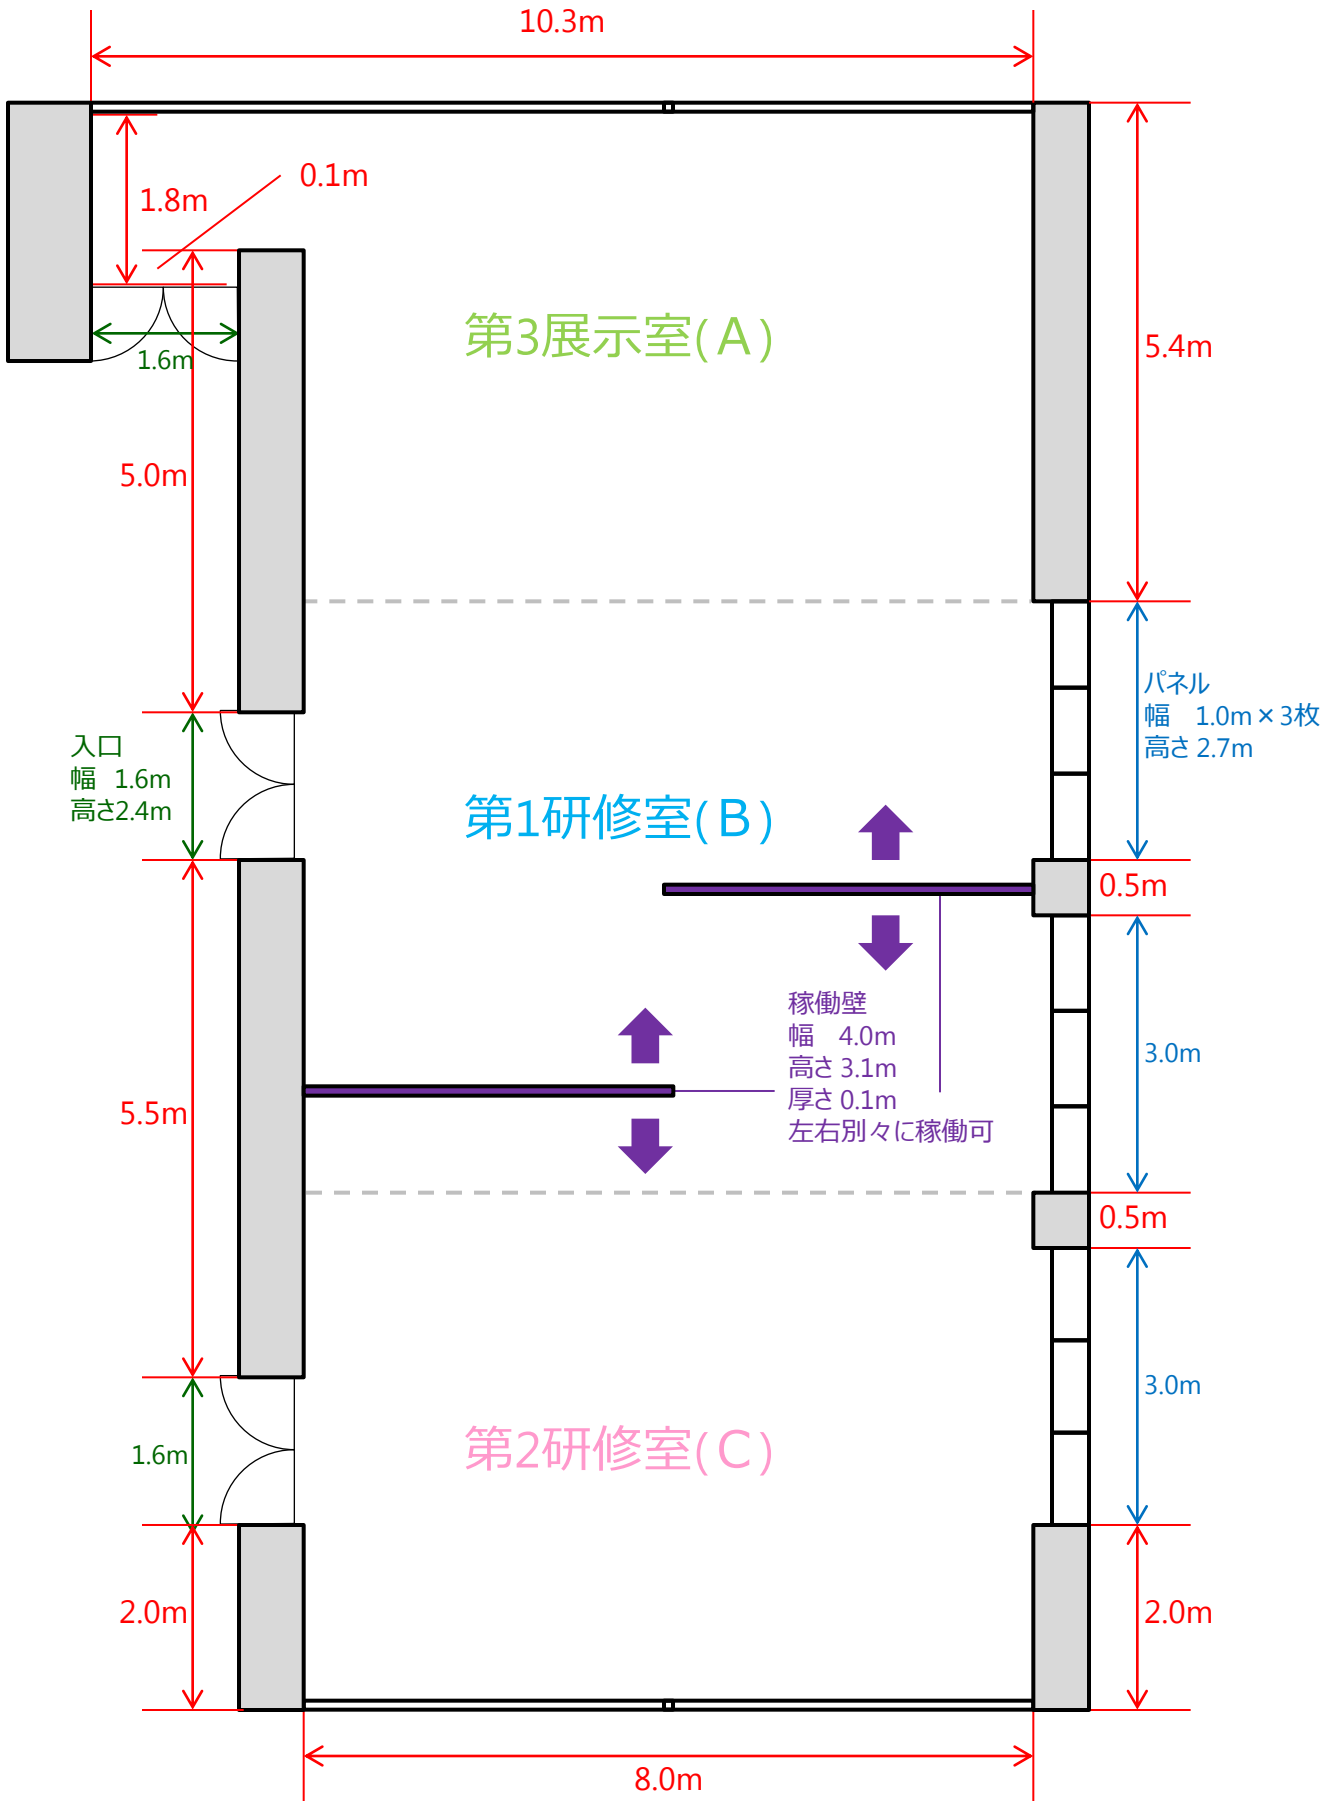

青梅市立美術館市民ギャラリー平面図

天井高3.1m