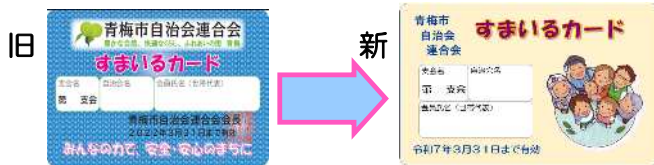

青梅市自治会連合会 「すまいるカード」が 新しくなります。

青梅市自治会連合会会員の優待サービスカード「すまいるカード」が、令和4年4月1日から新しいカードに変わります。市内の協賛企業・商店等でこの「すまいるカード」を提示すると、各種のサービスが受けられます。

なお、4月になっても新しいカードが届いていない自治会員世帯がありましたら、地元の自治会長にお尋ねください。

感染症対策に ご協力ください

市民センターに来館する際は、マスクの正しい着用、手指消毒、ソーシャルディスタンスの確保など、新型コロナウイルスの感染拡大防止に引き続きご協力をお願いします。

「ちょこっと共済」の 加入手続きはお済ですか？

交通災害共済「ちょこっと共済」の申し込みは随時受け付けています。ただし、途中加入の場合の共済期間は、申込みの翌日から令和5年（2023年）3月31日までとなります。

これからお申込みの方は、市民安全課、各出張所、市内金融機関（ゆうちょ銀行を除く）で手続きしてください。なお、市民センターに申込みパンフレットはありますが、加入手続きはできませんのでご注意ください。

問い合わせ 市民安全課市民安全係

4月の子育て支援事業

・のびのび

【日 時】4月12日（火）・26日（火）
午後3時～午後5時
【内 容】自由遊びと交流の場、指導員による遊び

【対 象】児童および保護者同伴の乳幼児（定員20人・先着順）

【会 場】今井市民センター体育館
（体育館履き持参）

・しゃぼん玉

【日 時】4月14日（木）・28日（木）
午前10時～正午