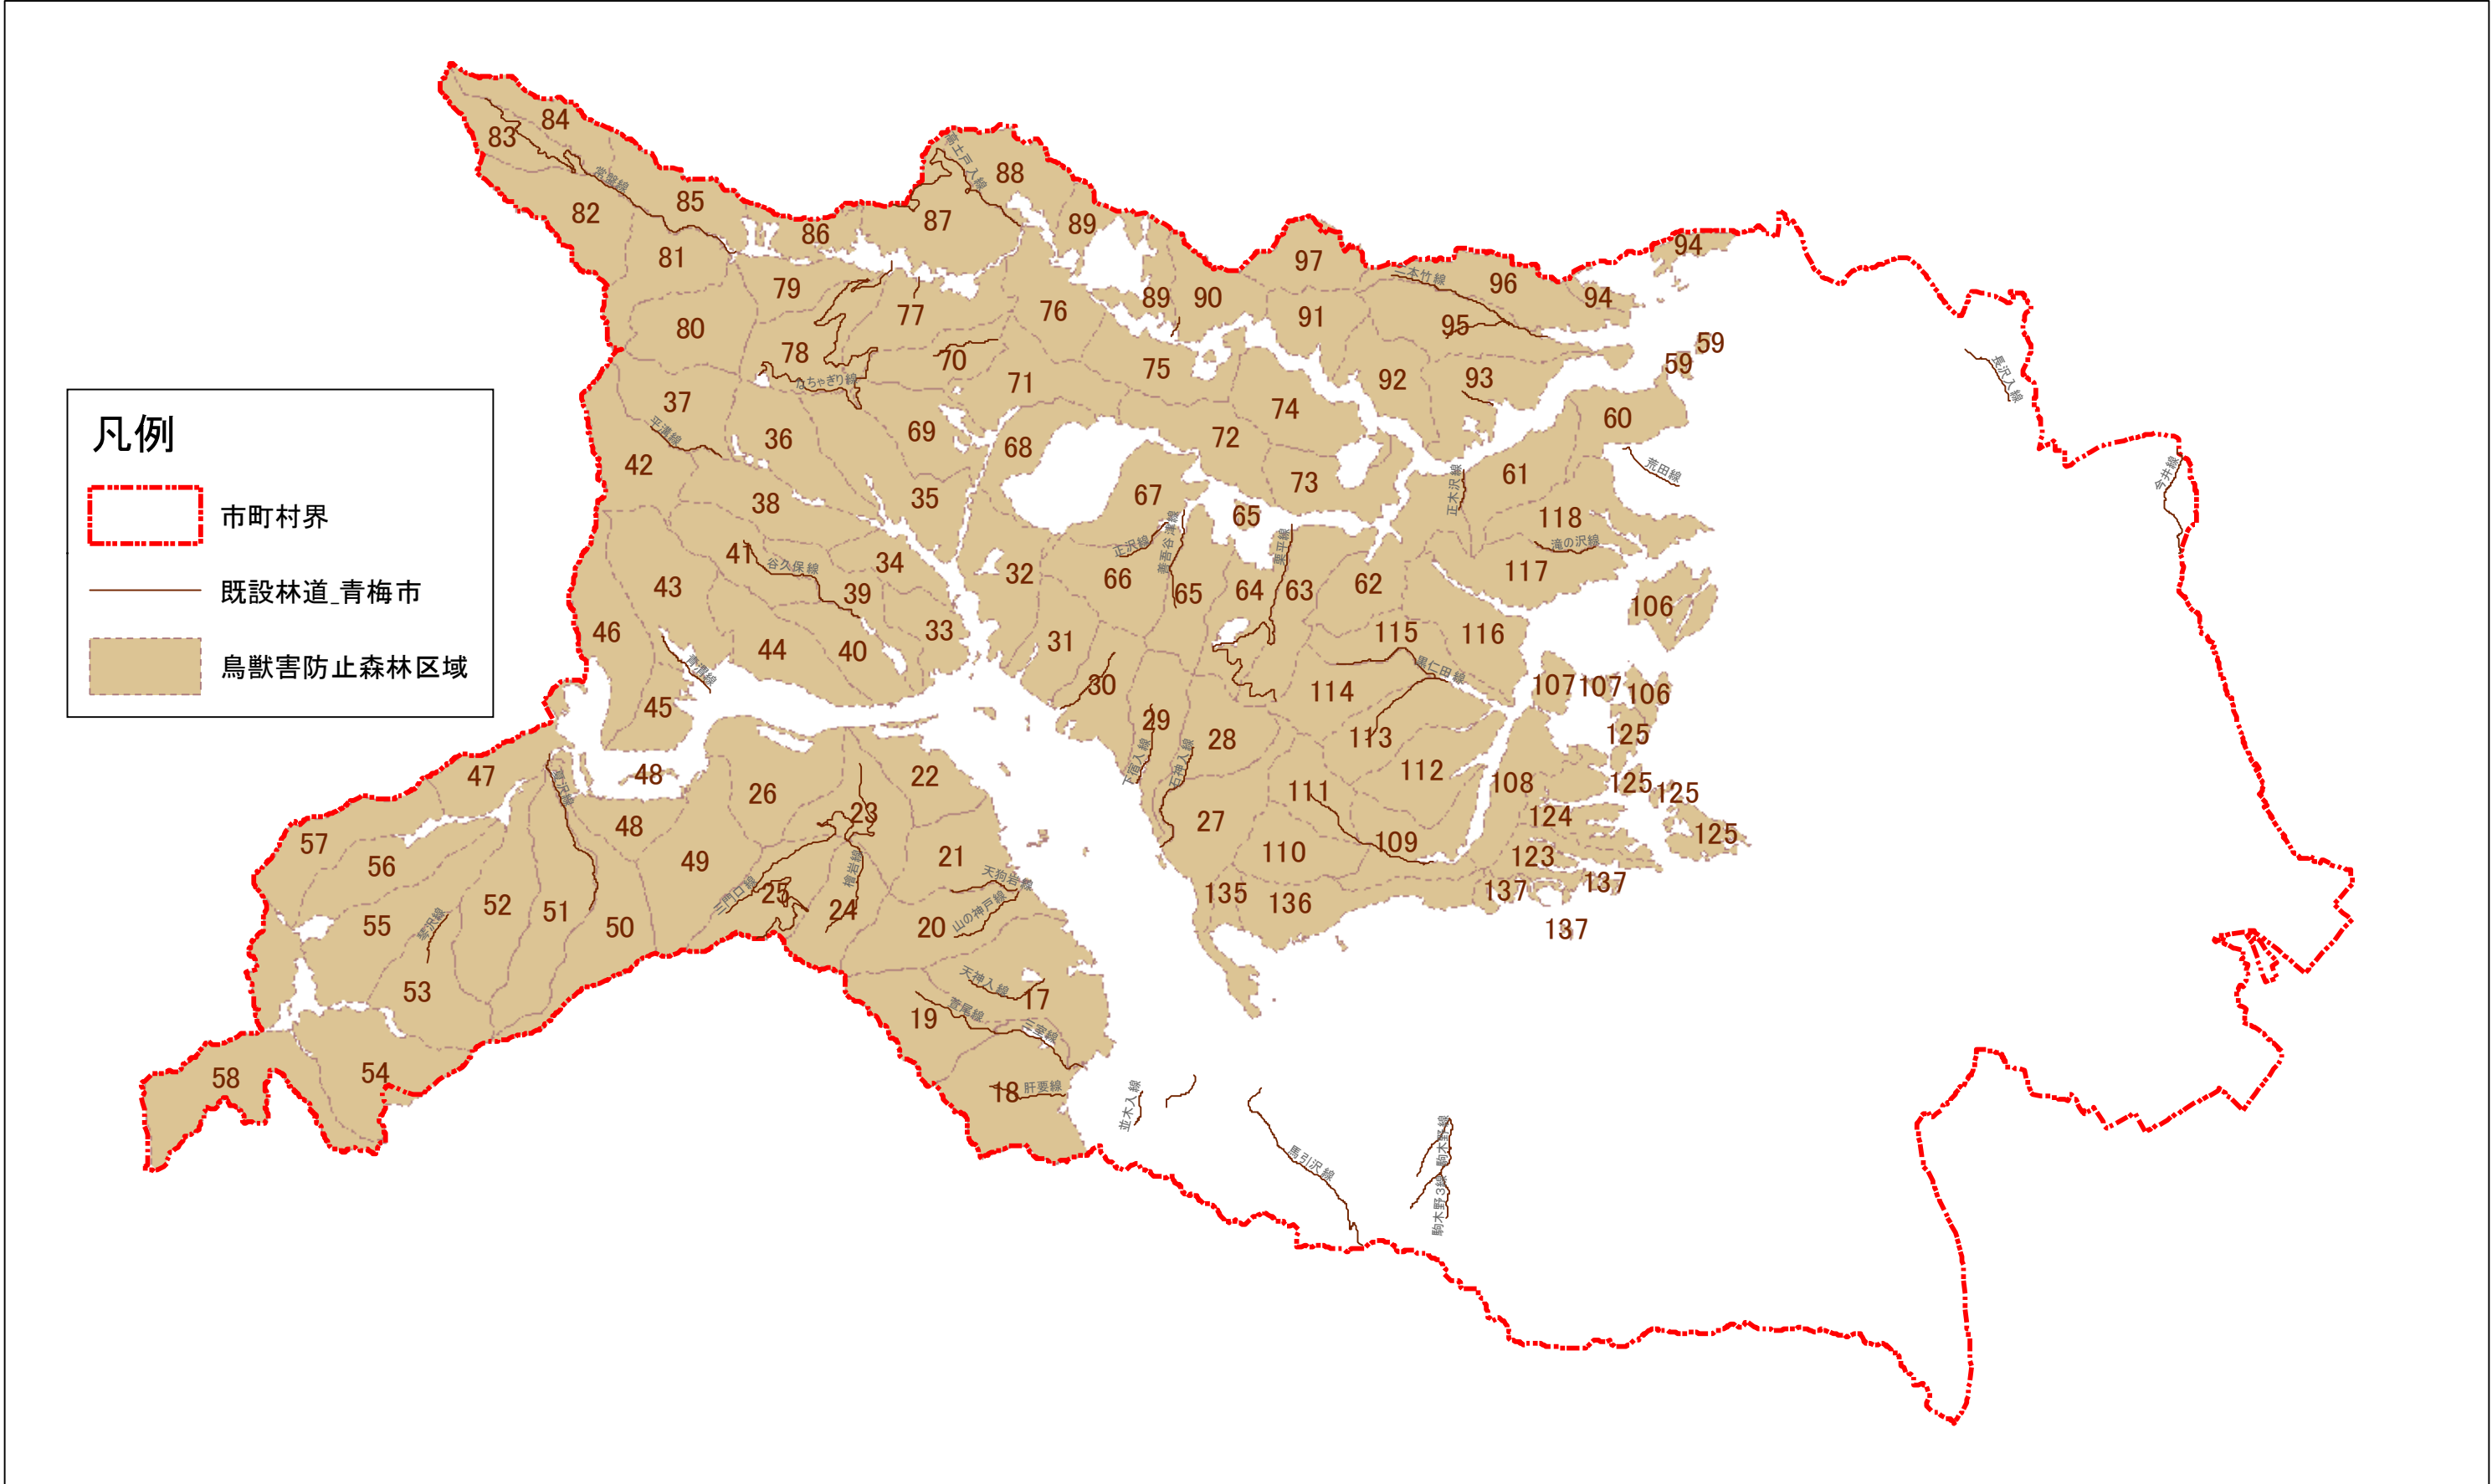

青梅市森林整備計画概要図 (2) (鳥獣害防止森林区域)

1:50,000
(縮尺はA3判印刷時)

凡例

-  市町村界
-  既設林道_青梅市
-  鳥獣害防止森林区域

この地図は、国土地理院長の承認（平成24関公第269号）を得て作成した東京都地形図（S=1:2,500）を複製（31都市基交第1214号）して作成したものである。無断複製を禁ずる。