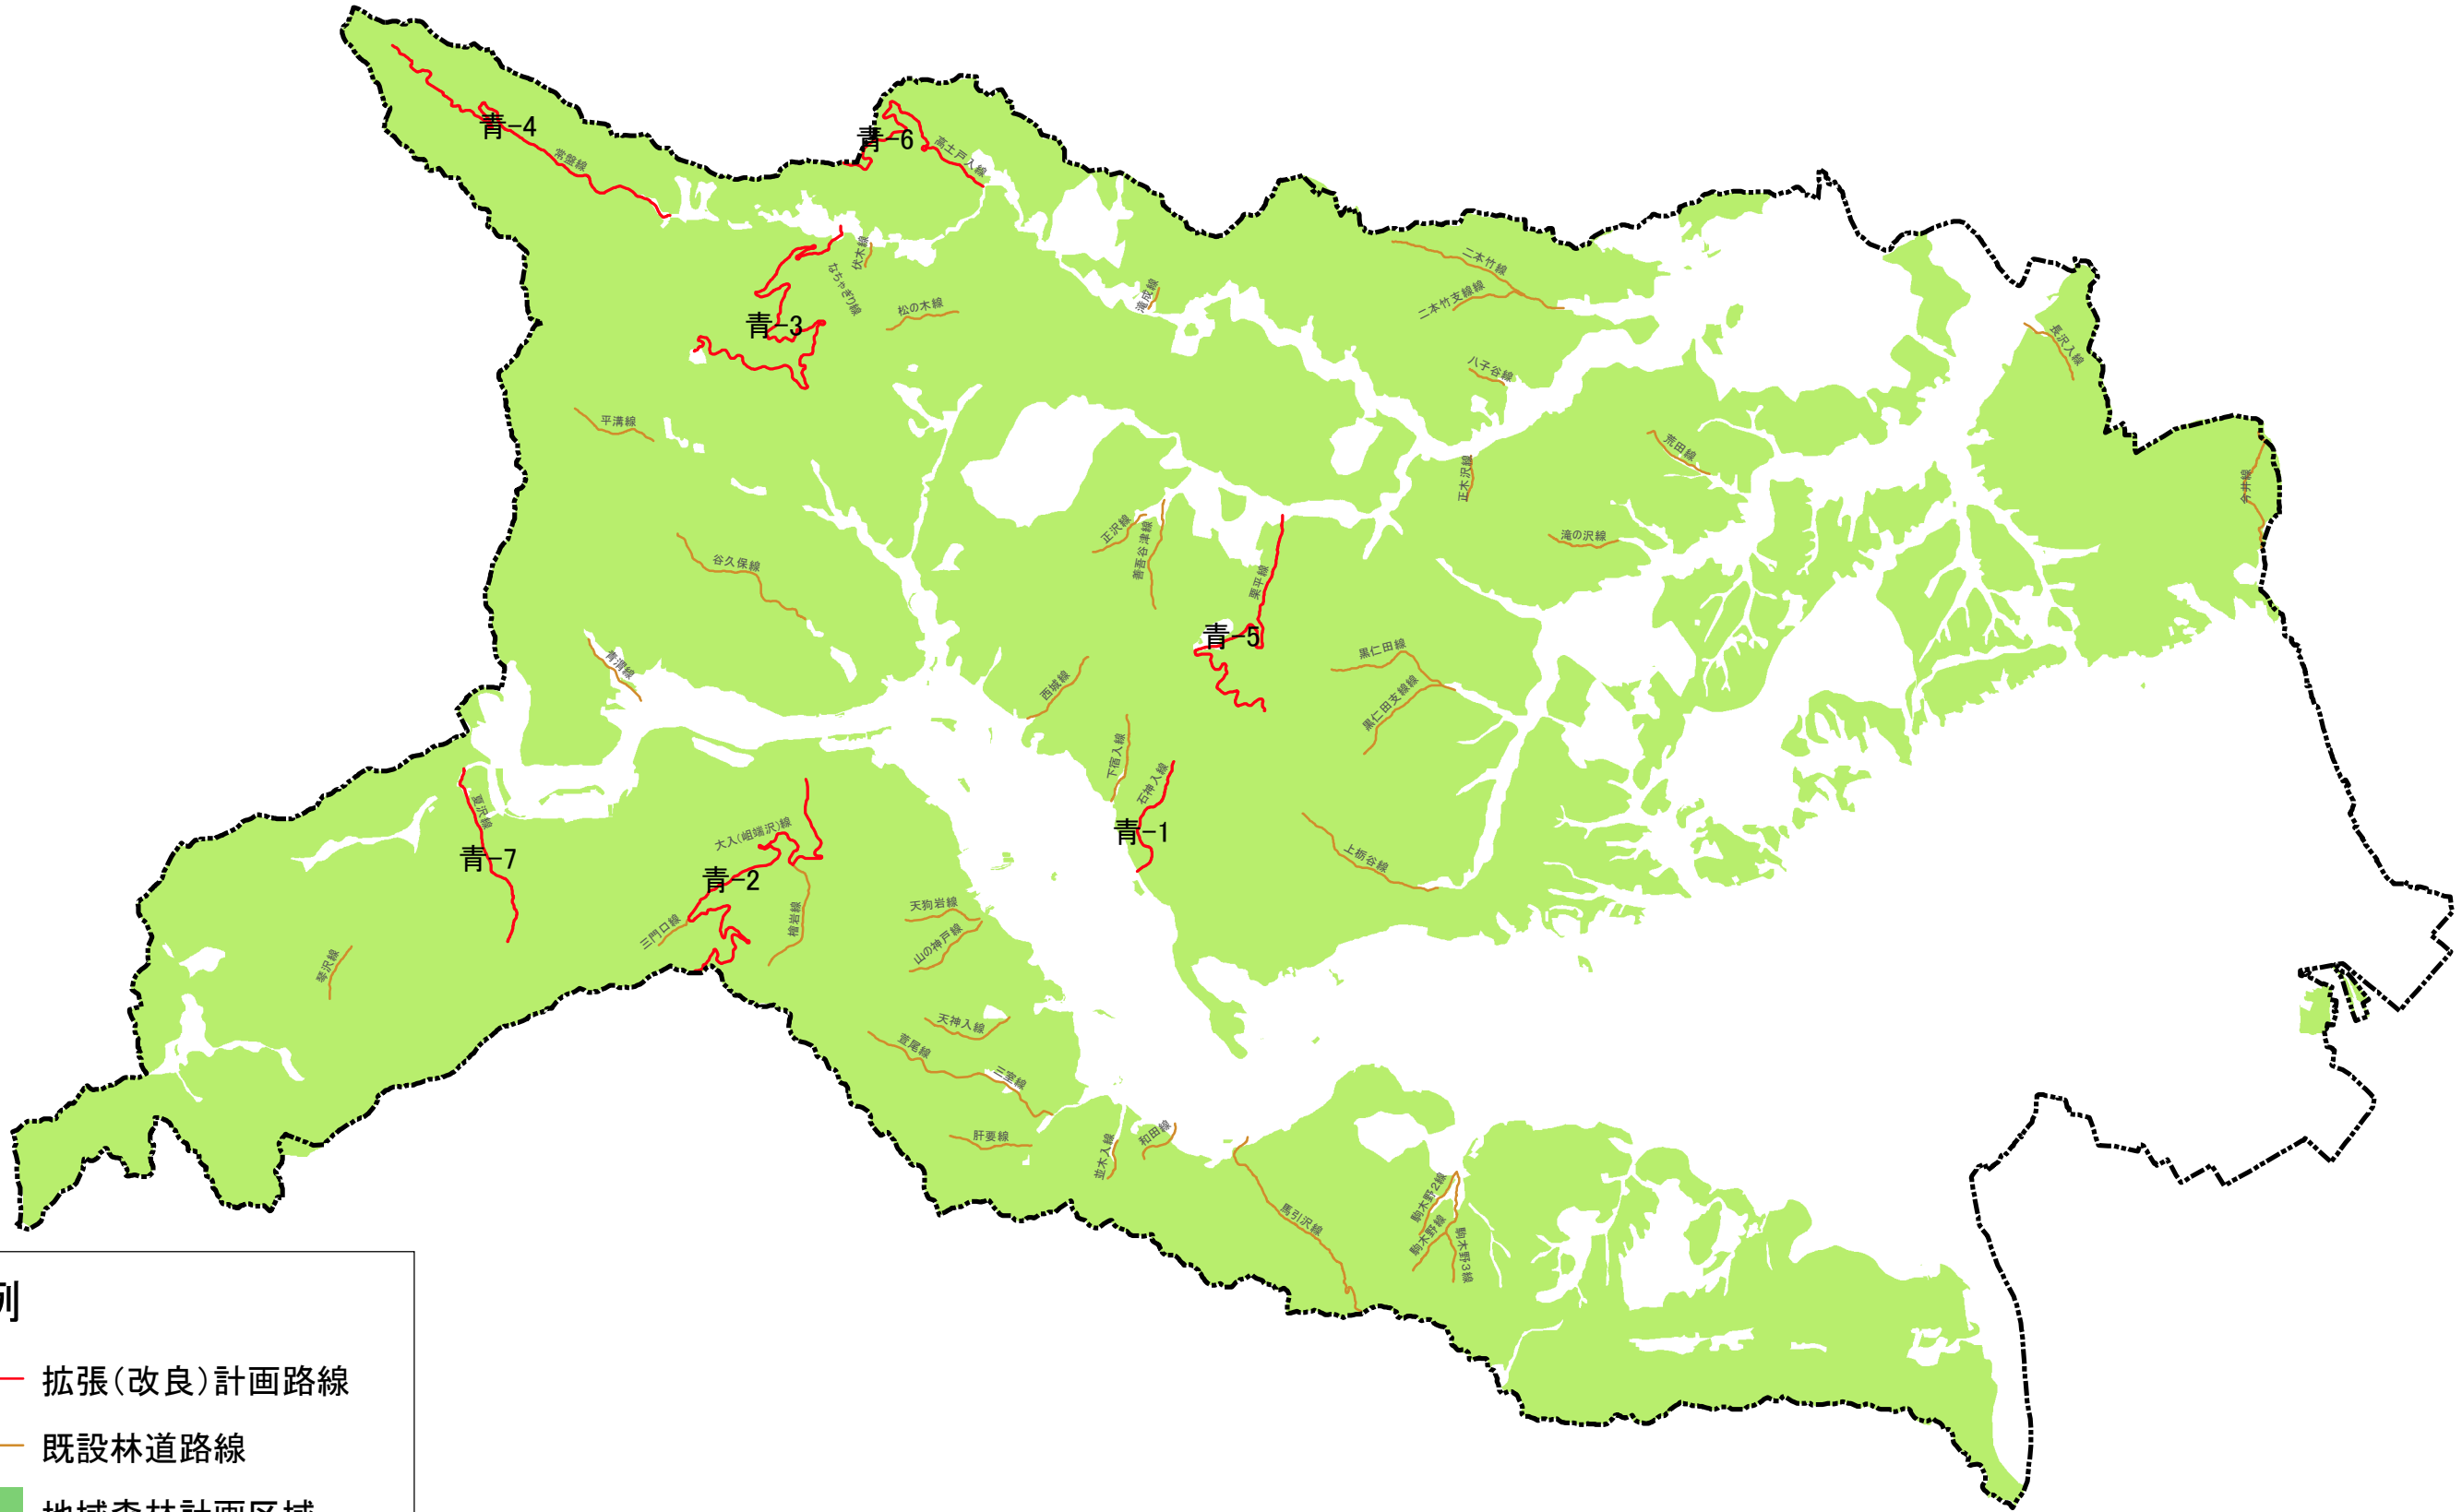

林道計画図_拡張(改良)_青梅市

1:50,000
(縮尺はA3判印刷時)

凡例

- 拡張(改良)計画路線
- 既設林道路線
- 地域森林計画区域

この地図は、国土地理院長の承認（平24関公第269号）を得て作成した東京都地形図（S=1:2,500）を複製（31都市基交第1214号）して作成したものである。無断複製を禁ずる。