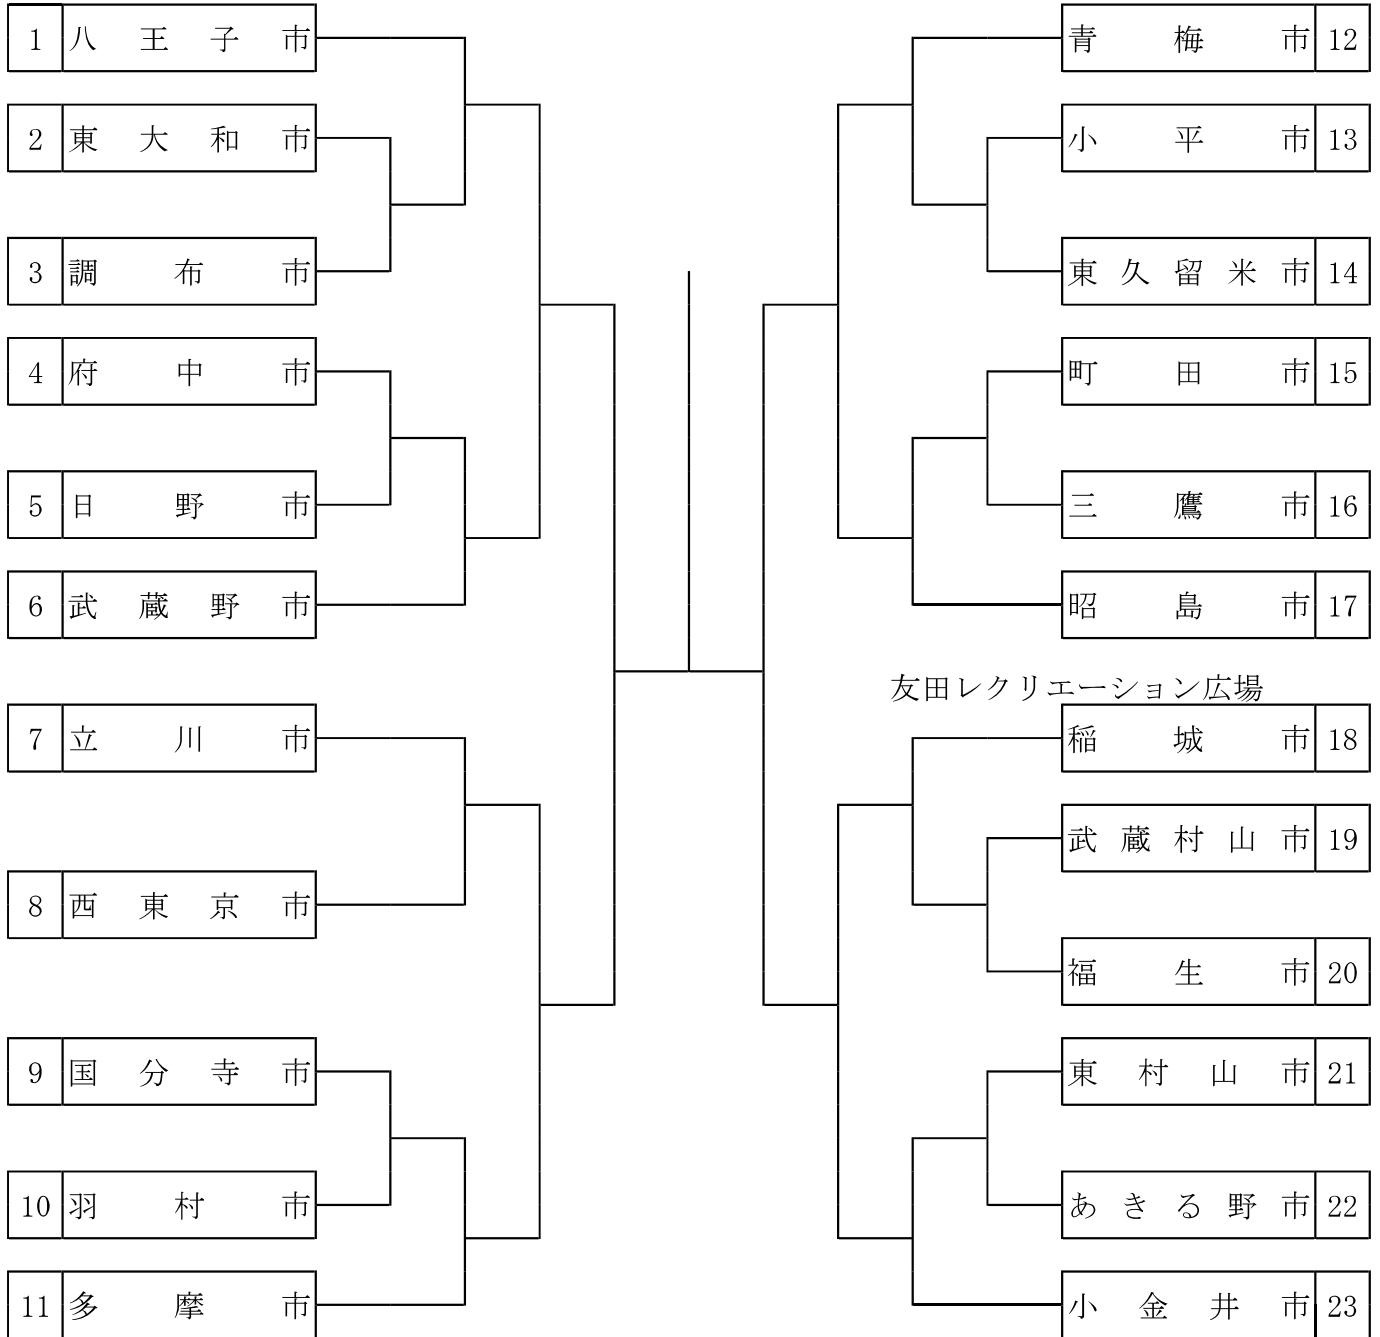

ソフトテニス競技（男子）【青梅市民球技場・友田レクリエーション広場】