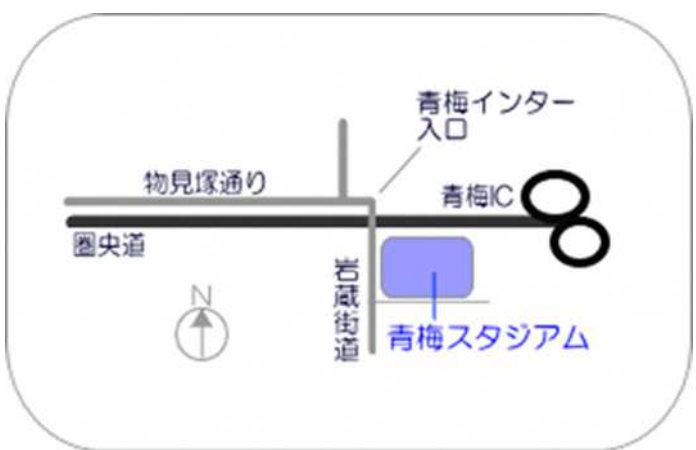

交通機関等

JR 青梅線 「小作駅」から西東京バス(小05・青20)四谷橋下車徒歩5分

7月23日(日)ソフトテニス競技(女子)

会場

青梅スタジアム

青梅市今井 5-2348-1 TEL0428-31-9131