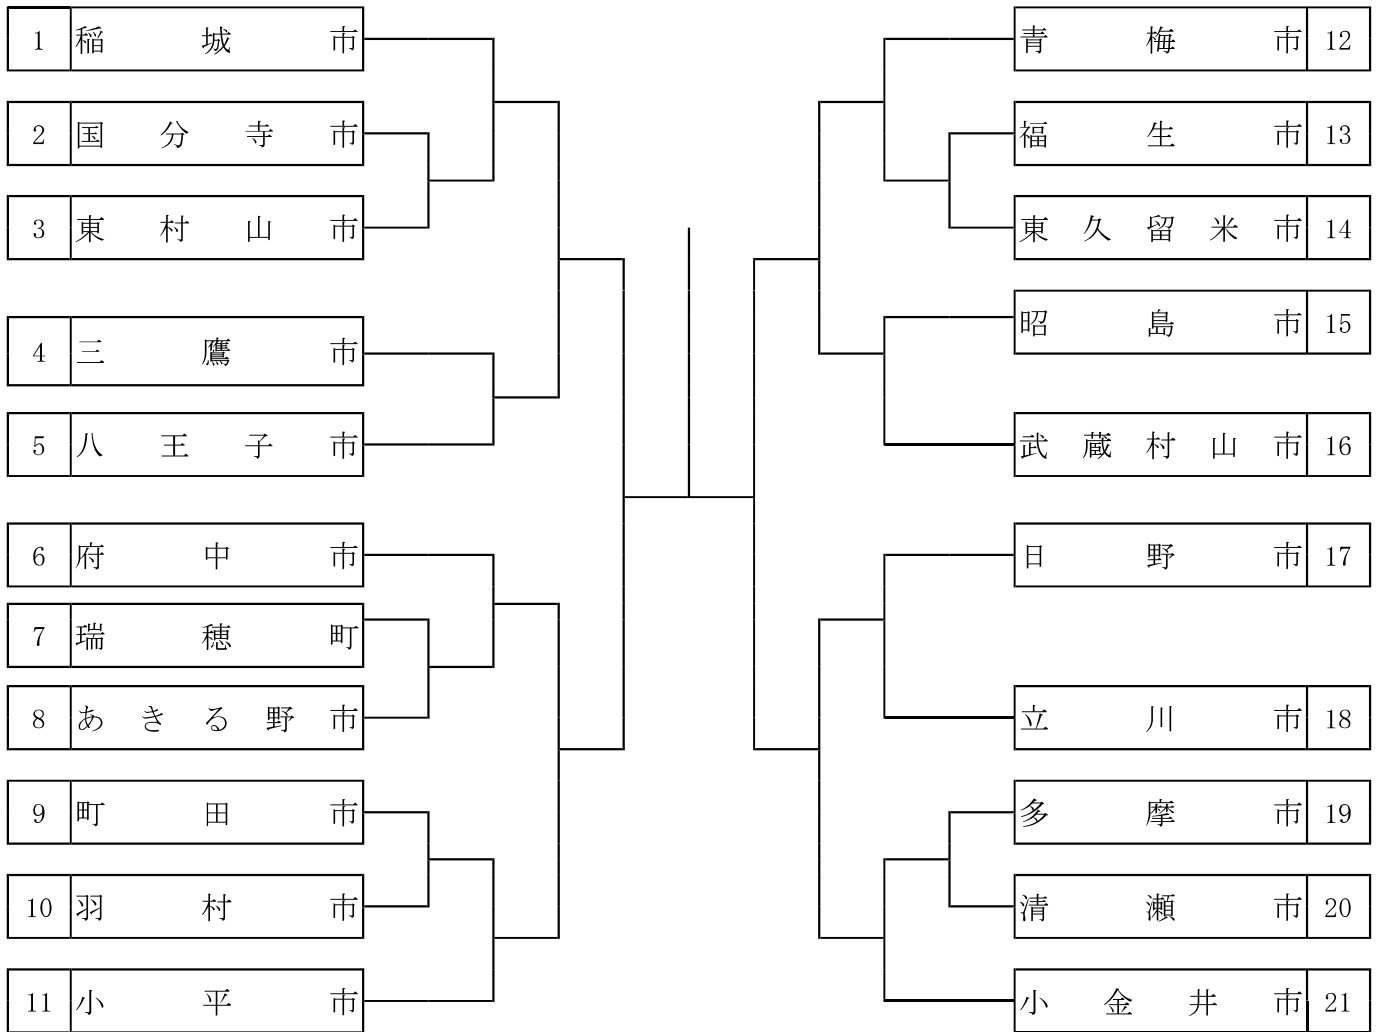

ソフトテニス競技（女子）【青梅スタジアムテニスコート】