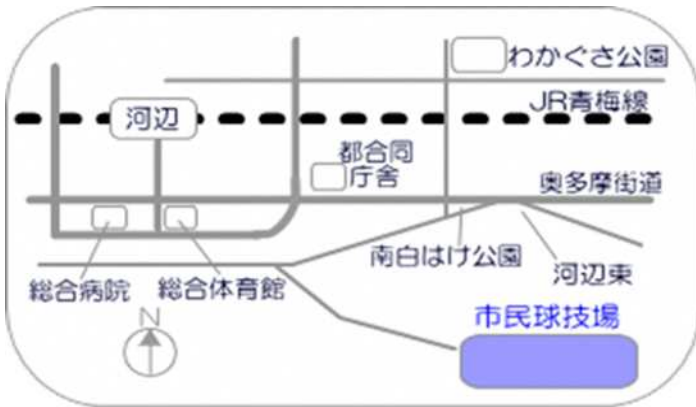

## ソフトテニス競技（女子）

日 時	令和5年7月23日(日) ※予備日7月30日(日) 受付開始 午前8時30分（開会式は行わない） 競技開始 午前9時00分
会場 主 管	青梅スタジアムテニスコート 青梅市今井5-2348-1 一般社団法人青梅市スポーツ協会・青梅市ソフトテニス連盟
競技種目	女子団体戦
チーム編成	監督(1名)・一般(1組)・35(1組)・シニア55(1組)・補欠(各1組)
競技規則	(公財)日本ソフトテニス連盟ソフトテニスハンドブックによる。
競技方法	(1) トーナメント戦とし、前回大会の成績によりシードチームを設定する。 (2) 7ゲームマッチとする。(3回戦以降は2点先取) (3) 競技の順序は、①一般 ②シニア55 ③35とする。 (4) 3位決定戦は実施しない。 (5) 審判は原則として対戦相互にて行うこと。
使用球	公認検定球
参加資格	一般・35・シニア55に出場する者の年齢は、次のとおりとする。 《基準日 令和5年4月1日現在の年齢》 一般(年齢制限なし)、35(満35歳以上)、シニア55(満55歳以上)なお、上記以外の資格については、大会実施要項を参照
参加申込 選手変更	大会実施要項を参照 選手変更(種別変更含む)する場合は、大会当日競技開始前までに選手変更届を提出のこと。
表彰 注意事項	大会実施要項を参照 (1) 組合せは主管側で実施する。 (2) 監督会議は行わない。 (3) 昼食時間は設けない。 (4) 雨天等による開催の問合せは、午前6時に決定しますので、各市町村の責任者は下記に問合せのこと。(小雨決行) (5) ごみは各自で持ち帰ること。 (6) 選手出場の資格について、年齢の資格要件を満たしていれば、申込種別に関わらず出場することができる。ただし、一旦出場した種別から、2回戦以降、別の種別に出場することはできないものとする。 (7) 当日の会場については組み合わせ決定後お知らせする。
問合せ先	青梅市ソフトテニス連盟 高野 知加子 携帯：080-2012-4173

# 会場案内図

訂正

7月23日(日)ソフトテニス競技(男子)

会場

**青梅市市民球技場**

青梅市河辺町 1-872-1 TEL0428-22-2714

交通機関等

JR 青梅線 「河辺駅」下車徒歩20分

7月23日(日)ソフトテニス競技(男子)

会場

**友田レクリエーション広場**

青梅市友田町 5-340 TEL0428-21-4056

交通機関等

JR 青梅線 「小作駅」から西東京バス(小05・青20)四谷橋下車徒歩5分

7月23日(日)ソフトテニス競技(女子)

会場