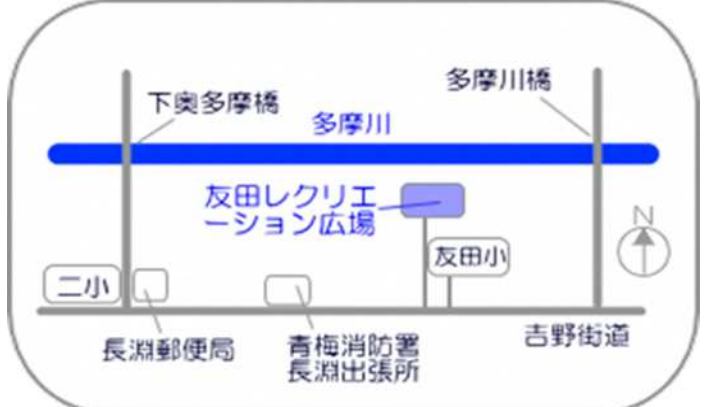

# 会場案内図

訂正

7月23日(日)ソフトテニス競技(男子)

会場

**青梅市市民球技場**

青梅市河辺町 1-872-1 TEL0428-22-2714

交通機関等

JR 青梅線 「河辺駅」下車徒歩20分

7月23日(日)ソフトテニス競技(男子)

会場

**友田レクリエーション広場**

青梅市友田町 5-340 TEL0428-21-4056

交通機関等

JR 青梅線 「小作駅」から西東京バス(小05・青20)四谷橋下車徒歩5分

7月23日(日)ソフトテニス競技(女子)

会場