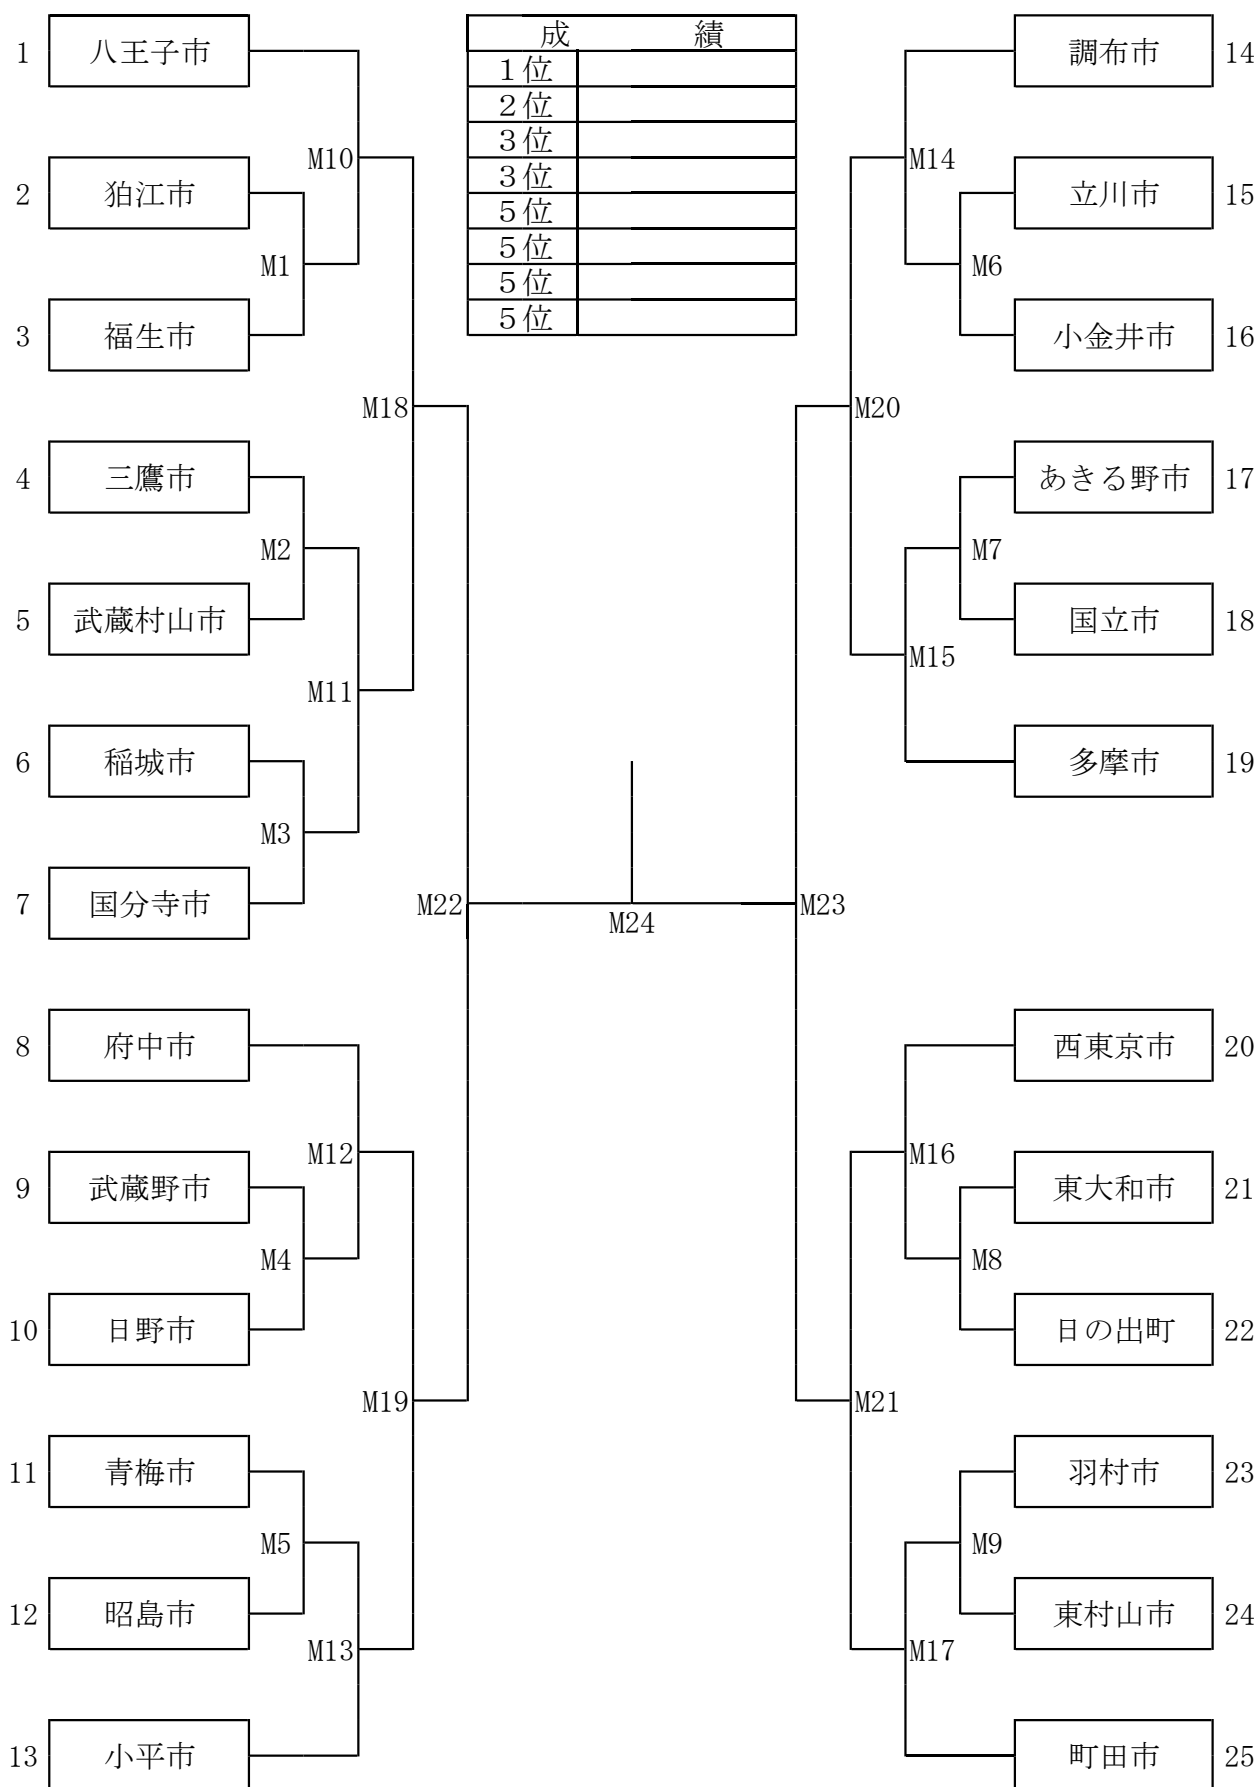

[コート番号]

大会本部

バドミントン競技 (男子)

期日：令和5年7月30日 (日)

会場：住友金属鉾山アリーナ青梅 (青梅市総合体育館)

出場選手名簿 (男子)

八王子市	
監督	谷口 紀夫
1	榎戸 拓郎
2	板橋 浩気
3	鈴木 秀治
4	水迫 拓摩
5	菊地 功太郎
6	石井 暢
⑦	松井 和久
⑧	大貫 勝
⑨	土屋 憲法
⑩	谷口 紀夫

立川市	
監督	豊泉 輝彦
①	豊泉 輝彦
②	佐藤 由喜夫
③	池内 英二
4	高田 宗文
5	徳永 圭吾
6	江南 晶弘
7	岡野 知行
8	北島 翔太
9	高橋 昇吾
10	前田 皓洋