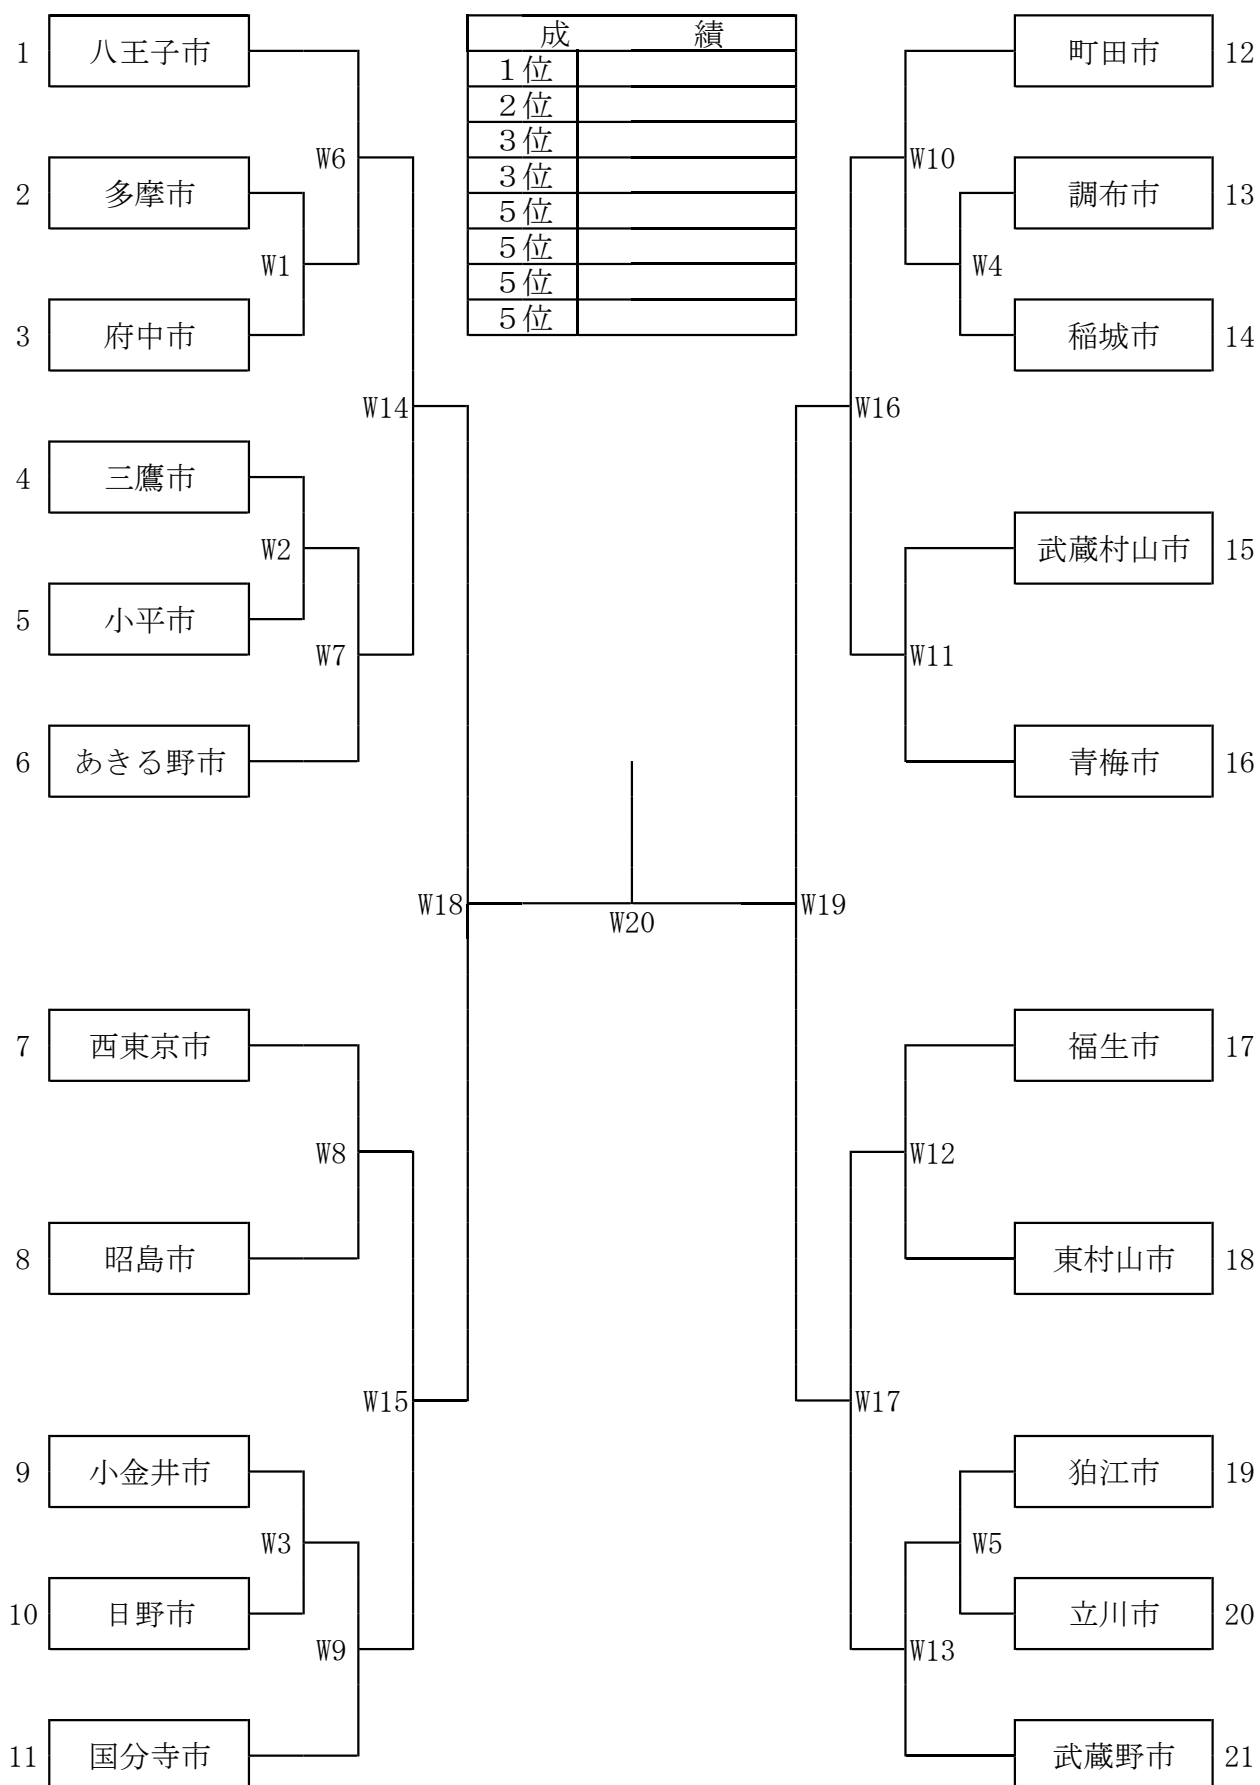

バドミントン競技 (女子)

期日：令和5年7月30日 (日)

会場：住友金属鉦山アリーナ青梅 (青梅市総合体育館)

出場選手名簿 (女子)

八王子市	
監督	石原 美香子
1	田中 優貴美
2	本田 悠理
3	谷口 菜沙
4	石原 優美
5	板垣 雅美
6	伊藤 満美子
⑦	近藤 奈緒
⑧	古沢 希巳江
⑨	土屋 藍子
⑩	石原 美香子

立川市	
監督	篠原 尚子
①	篠原 尚子
②	豊泉 久美子
③	中村 恵
④	池内 雅枝
5	北島 あゆみ
6	宮澤 美郁
7	新井 亜弥
8	徳永 千紘
9	葛西 友薫
10	篠原 由香里

武蔵野市	
監督	岩井 直子
1	花等 祥子
2	佐々木 菜美子
3	熊谷 早紀
4	宮本 実紅
5	有賀 玲奈
6	福澤 祐衣
⑦	岩井 直子
⑧	舟木 三枝
⑨	田辺 わかな
⑩	平田 美雪

三鷹市	
監督	近藤 真由美
①	千葉 昌恵
②	山本 史子
③	近藤 真由美
④	岡元 ふみえ
5	森田 智子
6	池田 かおり
7	吉澤 朋恵
8	張本 佑綺
9	梅原 花織
10	石田 万貴

青梅市	
監督	工藤 なおみ
1	阿部 優里菜
2	川口 栞
3	吉沼 美和
4	小西 朋恵
5	石川 瑠美
⑥	高木 宏美
⑦	斉藤 太加子
⑧	工藤 なおみ
9	遠藤 綾乃
10	

府中市	
監督	渡辺 雅子
①	多田 慶子
②	的場 美奈
③	竹内 志麻
4	水口 瞳
5	浅井 陽子
6	青山 智恵
7	布施 涼
8	瀬山 友里
9	佐藤 茉菜
10	

昭島市	
監督	平兮 章子
①	平兮 章子
②	中路 文子
③	柴田 智恵
④	大澤 美江
5	久古 和代
6	田中 樹里
7	宮口 飛鳥
8	栗野 亜衣
9	澤田 紗都子
10	石田 華菜

調布市	
監督	谷野 葵
1	小野寺 睦
2	田中 優葵子
3	加藤 まな美
4	松田 海香
5	谷野 葵
⑥	中西 典子
⑦	上田 和美
⑧	倉重 友美
9	
10	

町田市	
監督	鈴木 優里
①	斉尾 泰子
②	松本 洋子
③	高橋 奈穂
4	宮田 紘子
5	畑中 美穂
6	中溝 芙紀
7	鈴木 優里
8	川村 千咲
9	大石 悠生
10	宮田 菜央

小金井市	
監督	大八木 祐雅
①	中平 祐子
②	大下 奈帆子
③	藤野 さおり
4	本多 支帆里
5	伊達 琴恵
6	東 なつき
7	吉儀 綾
8	奥村 綾香
9	小林 弥生
10	宇川 千夏

小平市	
監督	鈴木 温子
1	村山 祐美
2	井上 茉実
3	杉 沙矢香
4	佐怒賀 美鈴
5	熊澤 里咲
6	鈴木 温子
7	小野寺 香菜
⑧	齋藤 理恵
⑨	副島 都美子
⑩	熊澤 恵里

日野市	
監督	田中 亜希子
1	花田 侑美佳
2	小向 夏衣
3	門脇 弥生
4	折元 真季
5	新坂 理沙
⑥	丸山 夕芽子
⑦	田中 亜希子
⑧	楡井 恵美
⑨	大畑 真喜子
10	

東村山市	
監督	柴田 真理子
1	村井 陽香
2	長崎 真貴子
3	関谷 麻衣子
4	船越 純子
⑤	柴田 真理子
⑥	實松 明子
⑦	野嶽 愛
⑧	小泉 みさよ
⑨	辻田 真希子
⑩	榎 登司子

国分寺市	
監督	大島 実徳
①	三枝 真由美
②	尾崎 陽子
③	村中 慶子
④	大島 実徳
5	小池 織恵
6	石井 由佳
7	大貫 真里奈
8	小林 奈未
9	根本 日菜子
10	遠藤 理彩

福生市	
監督	森 眞由美
①	森 眞由美
②	梅澤 峰子
③	河辺 幸恵
④	志村 美香
⑤	藺田 美奈子
6	大久保 なつみ
7	加藤 里美
8	志村 麻衣
9	古屋 理津子
10	高木 万祐子

狛江市	
監督	菅原 浩子
①	池田 由芽子
②	吉岡 麻美
③	菅原 浩子
4	安積 智子
5	樫本 美智子
6	毛利 杏菜
7	荒井 美菜子
8	
9	
10