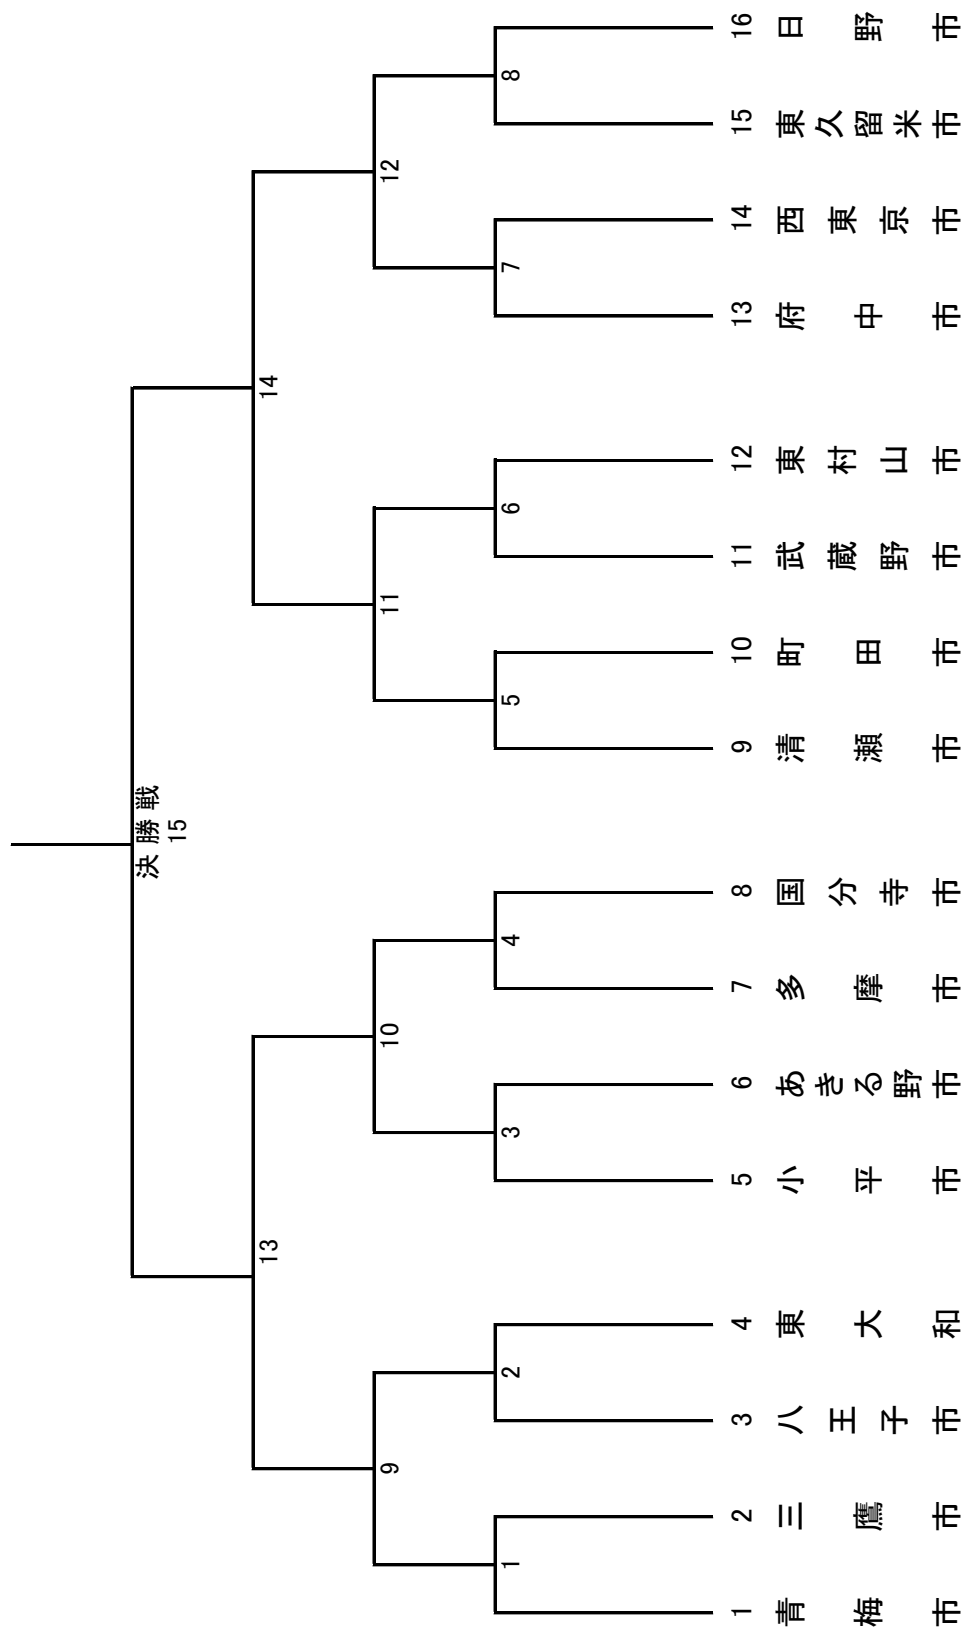

剣道競技(女子)【福生市中央体育館】