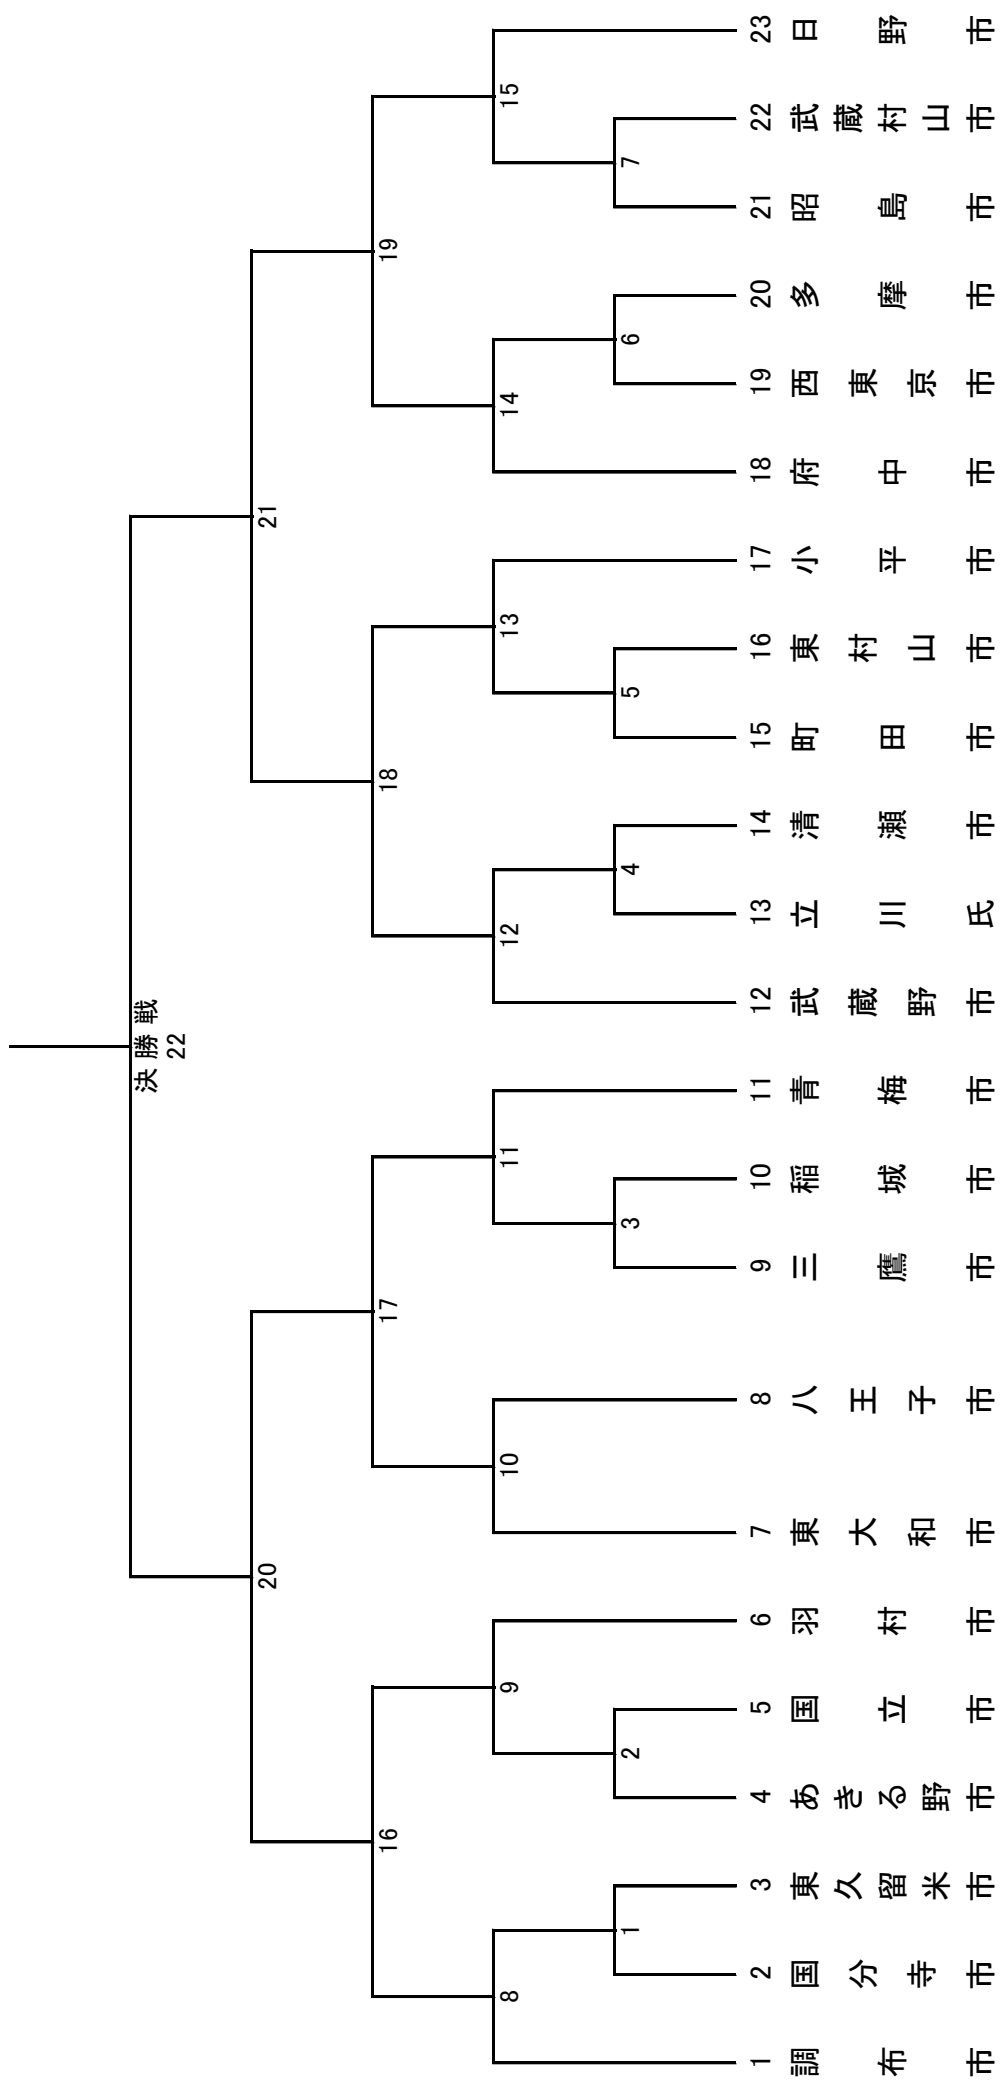

剣道競技（男子）【福生市中央体育館】