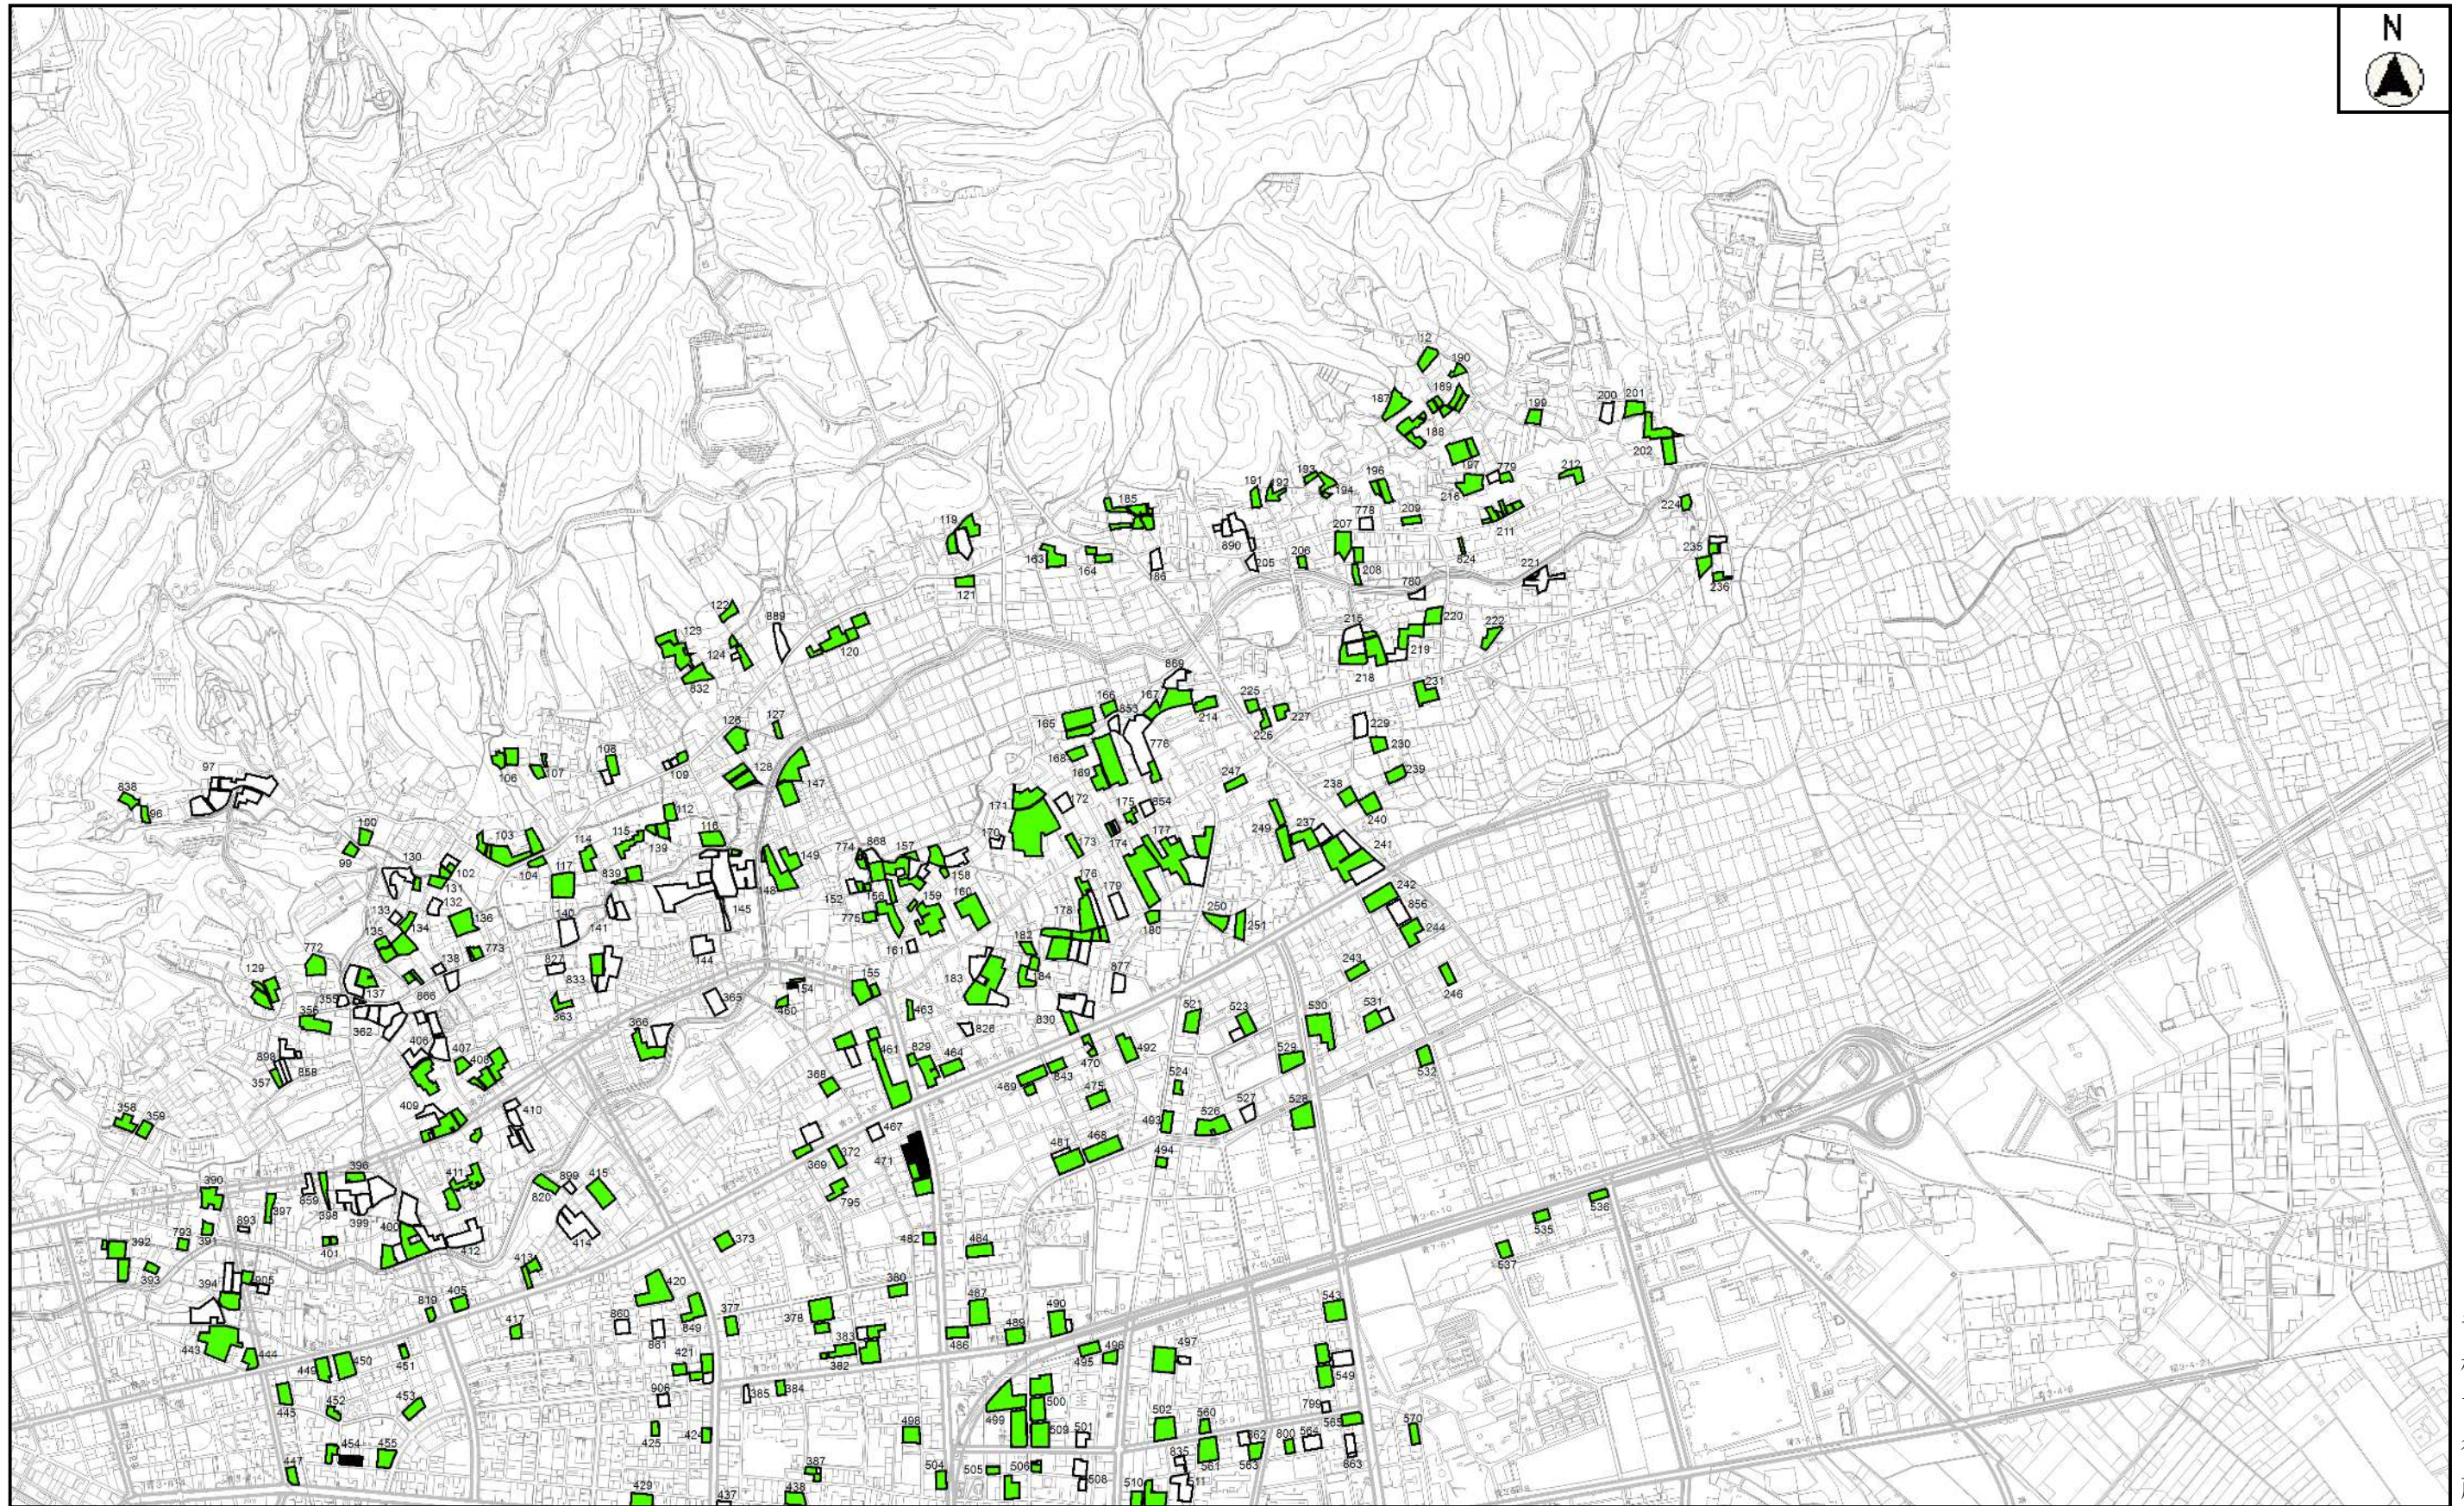

青梅市役所

この地図は、東京都知事の承認を受けて、東京都縮尺2,500分の1地形図を利用して作成したものである。

(承認番号) 5都市基交著第23号

(承認番号) 5都市基街都第90号、令和5年6月8日

縮尺 1 : 15000

凡 例	
	都市計画生産緑地地区
	特定生産緑地既指定区域
	特定生産緑地新規指定区域
	特定生産緑地解除区域

青梅市役所

この地図は、東京都知事の承認を受けて、東京都縮尺2,500分の1地形図を利用して作成したものである。

(承認番号) 5都市基交著第23号

(承認番号) 5都市基街都第90号、令和5年6月8日

縮尺 1 : 15000

凡 例	
	都市計画生産緑地地区
	特定生産緑地既指定区域
	特定生産緑地新規指定区域
	特定生産緑地解除区域

特定生産緑地（青梅市）指定図

青梅市役所

この地図は、東京都知事の承認を受けて、東京都縮尺2,500分の1地形図を利用して作成したものである。

(承認番号) 5都市基交著第23号

(承認番号) 5都市基街都第90号、令和5年6月8日

縮尺 1 : 15000

凡 例	
	都市計画生産緑地地区
	特定生産緑地既指定区域
	特定生産緑地新規指定区域
	特定生産緑地解除区域

特定生産緑地（青梅市）指定図

図面番号(5 / 5)

青梅市役所

この地図は、東京都知事の承認を受けて、東京都縮尺2,500分の1地形図を利用して作成したものである。

(承認番号) 5都市基交著第23号

(承認番号) 5都市基街都第90号、令和5年6月8日

縮尺 1 : 15000

凡 例	
	都市計画生産緑地地区
	特定生産緑地既指定区域
	特定生産緑地新規指定区域
	特定生産緑地解除区域