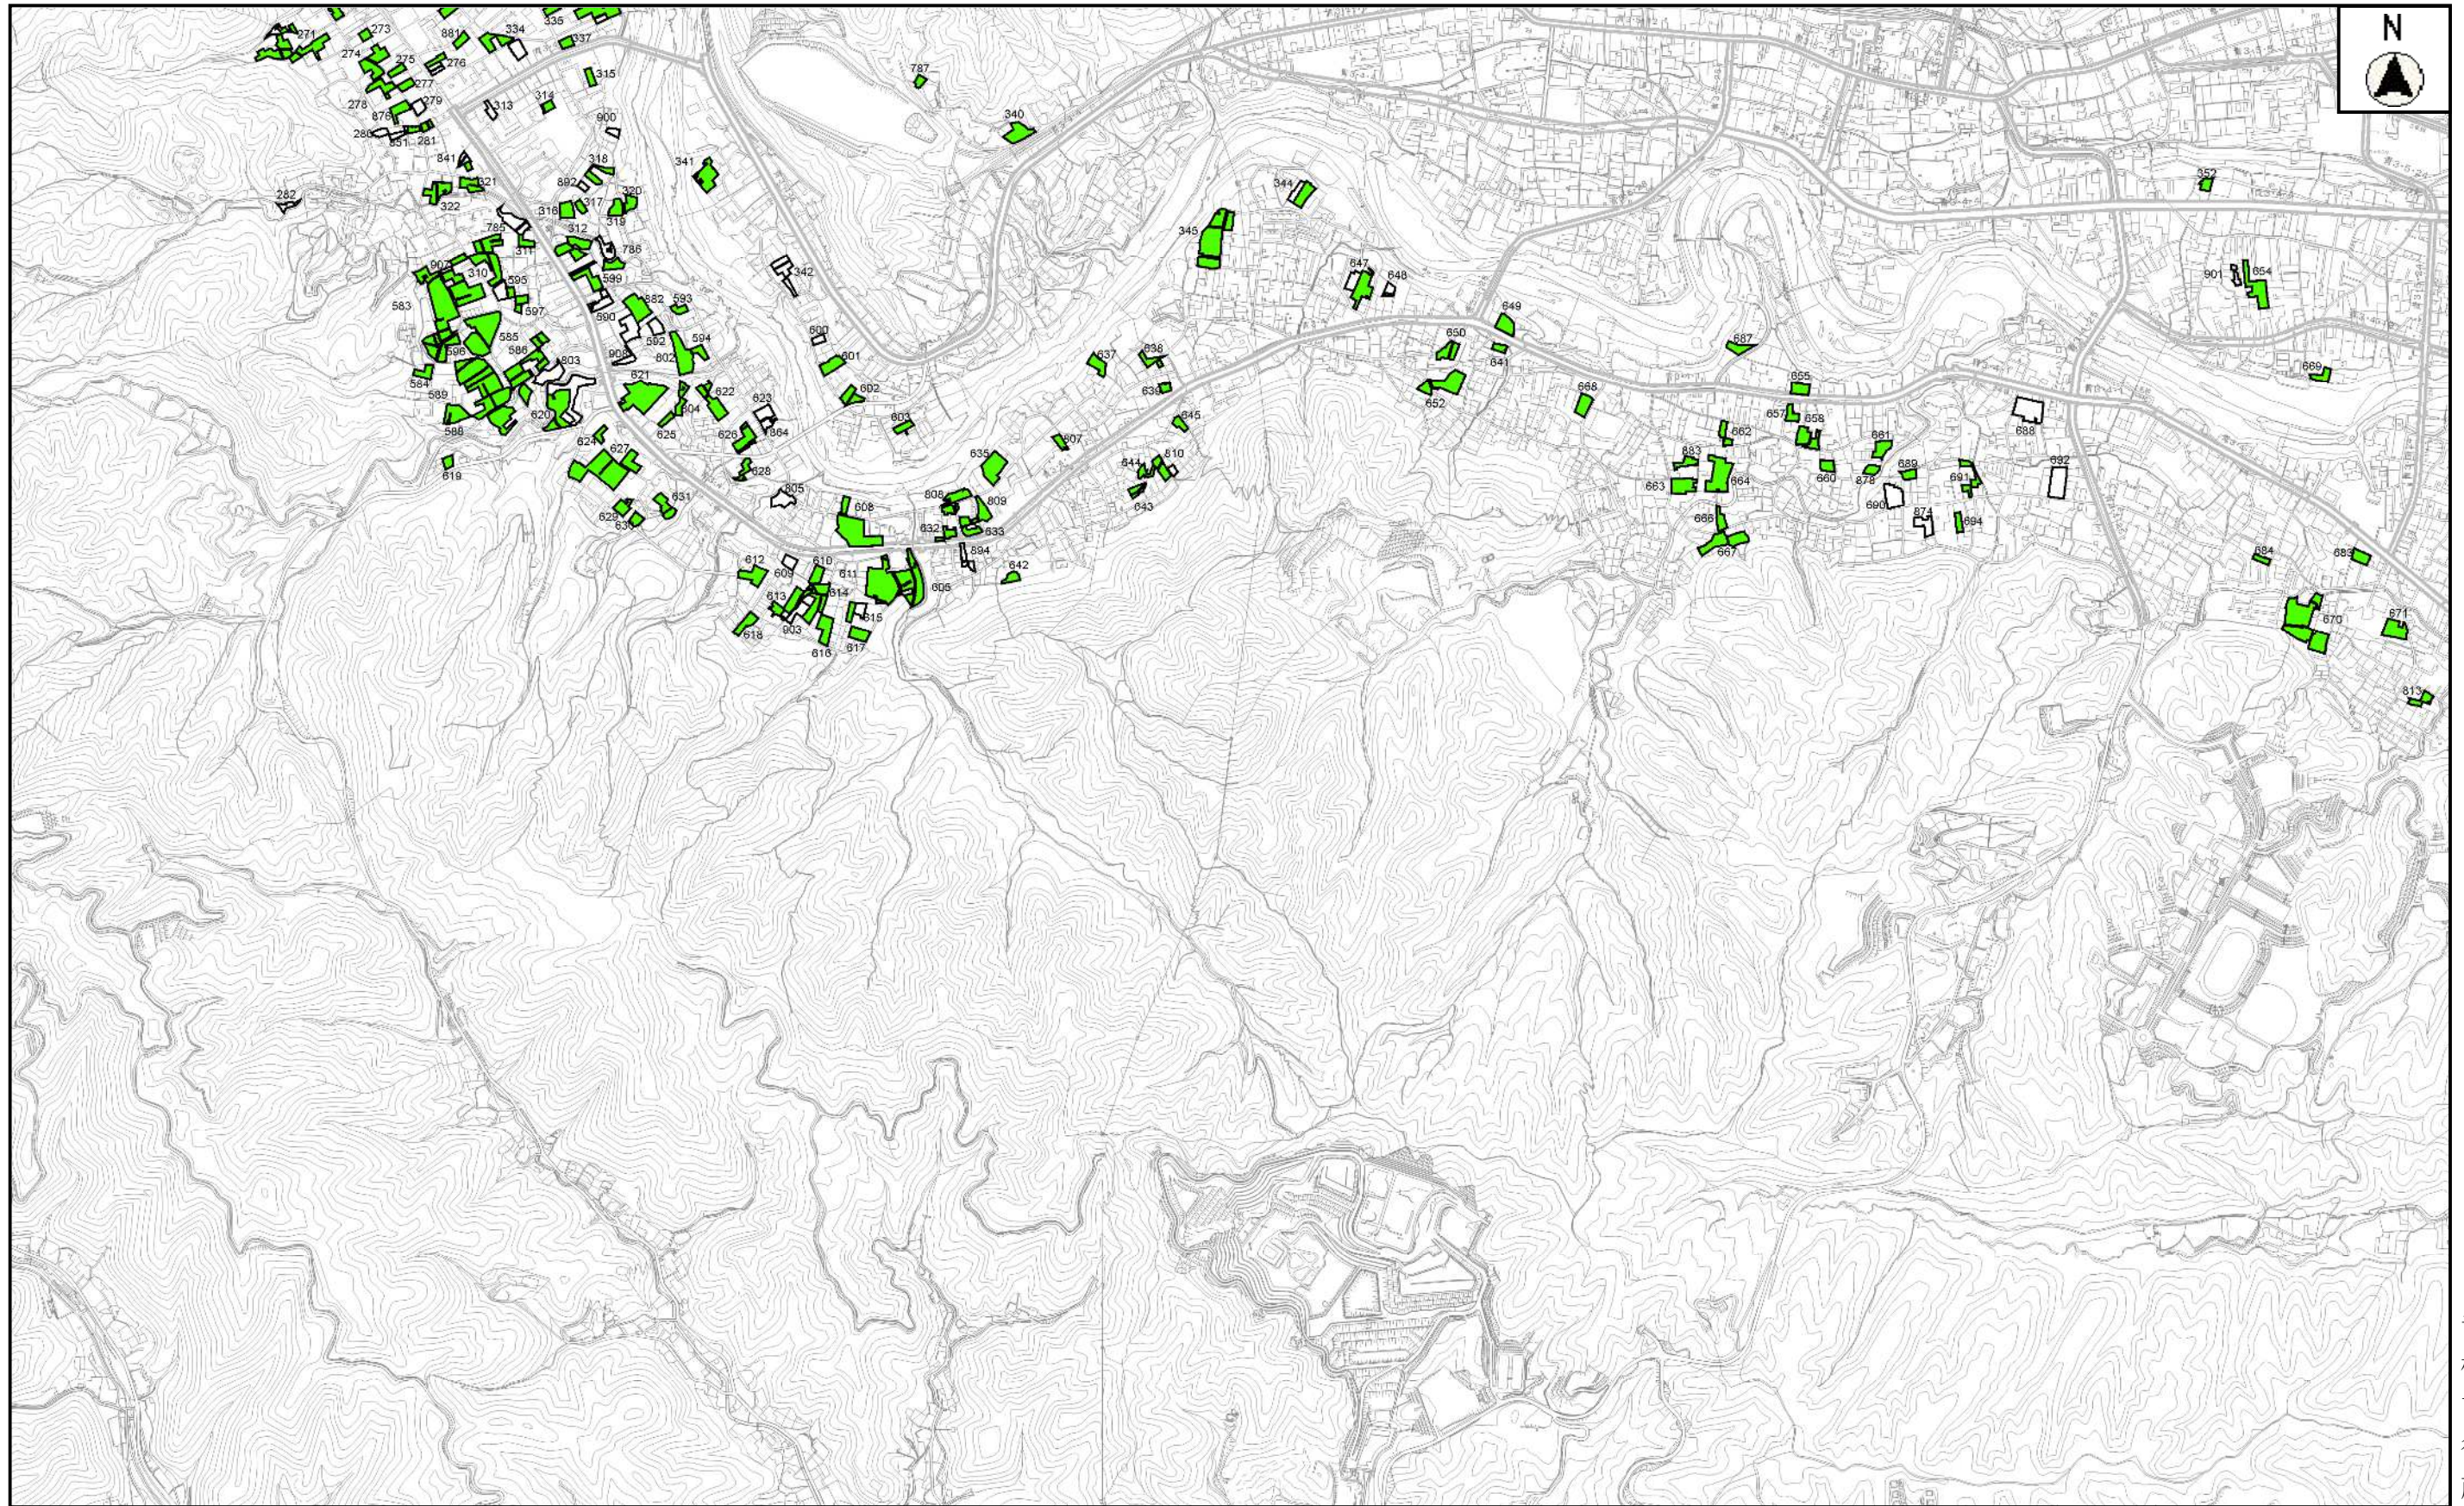

(承認番号) 5都市基交著第23号

(承認番号) 5都市基街都第90号、令和5年6月8日

縮尺 1 : 15000

凡 例	
	都市計画生産緑地地区
	特定生産緑地既指定区域
	特定生産緑地新規指定区域
	特定生産緑地解除区域

特定生産緑地（青梅市）指定図

青梅市役所

この地図は、東京都知事の承認を受けて、東京都縮尺2,500分の1地形図を利用して作成したものである。

(承認番号) 5都市基交著第23号