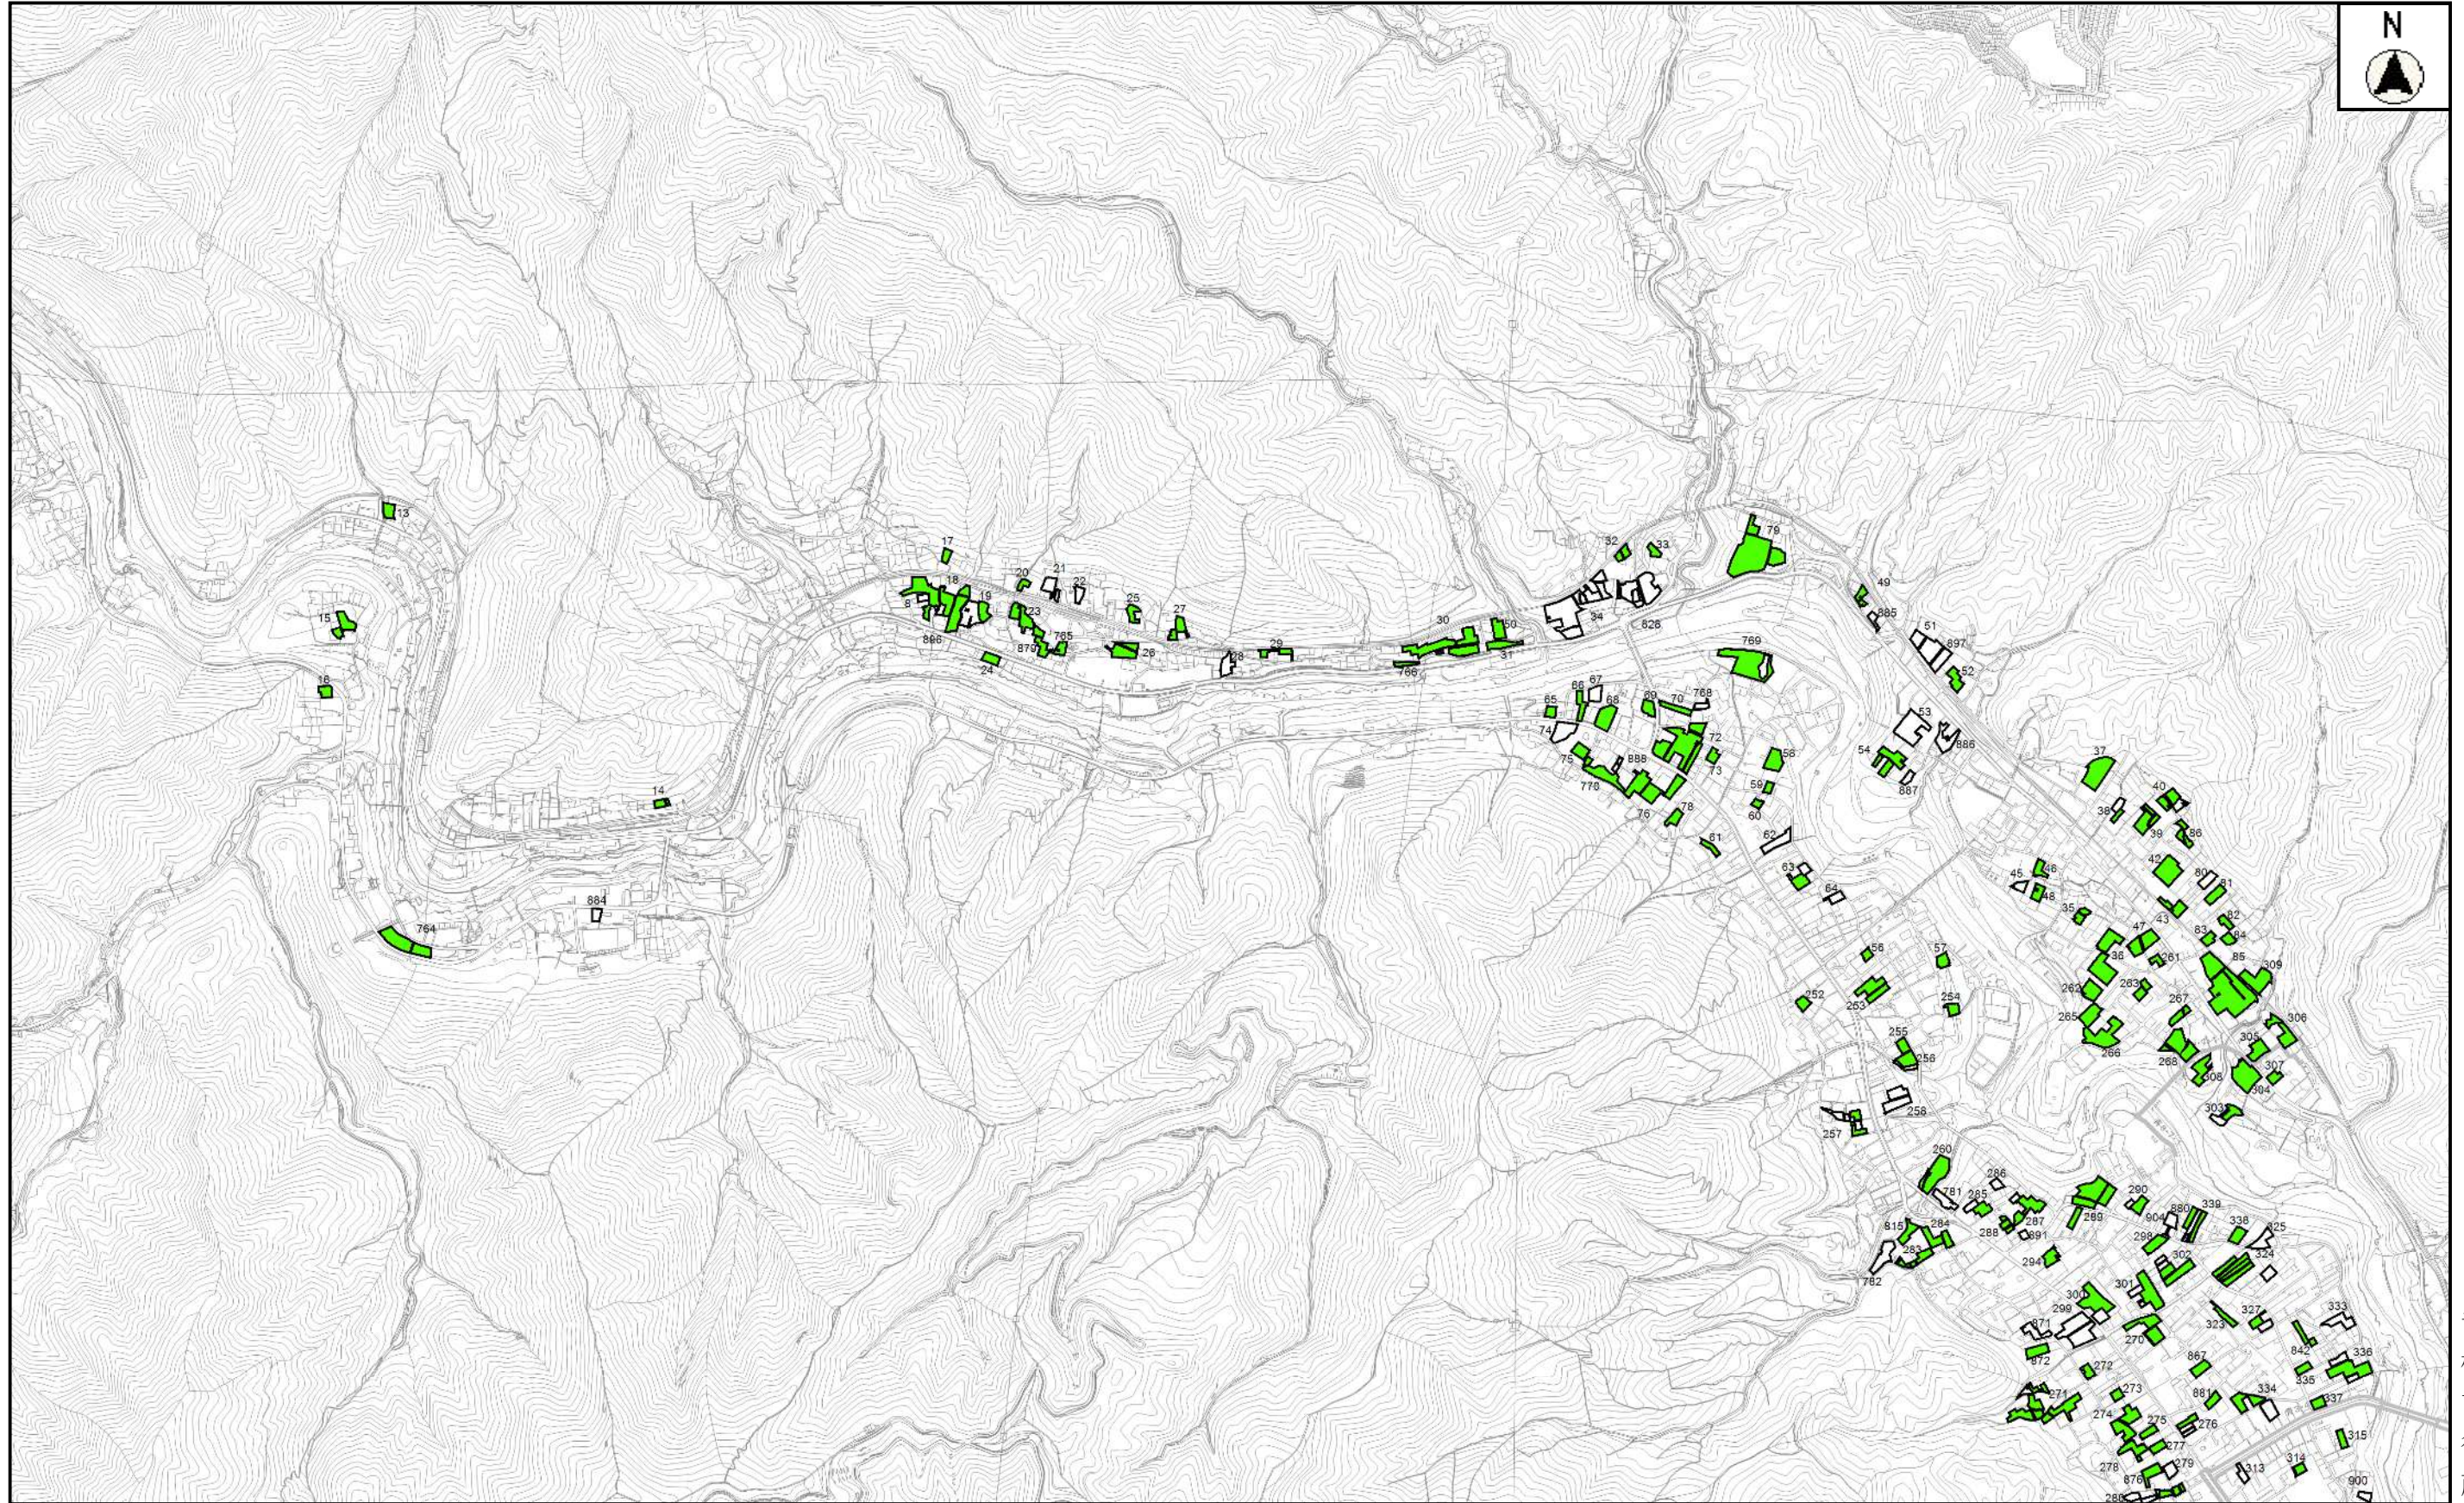

特定生産緑地（青梅市）指定図

青梅市役所

この地図は、東京都知事の承認を受けて、東京都縮尺2,500分の1地形図を利用して作成したものである。

(承認番号) 5都市基交著第23号

(承認番号) 5都市基街都第90号、令和5年6月8日

縮尺 1 : 15000

凡 例	
	都市計画生産緑地地区
	特定生産緑地既指定区域
	特定生産緑地新規指定区域
	特定生産緑地解除区域

特定生産緑地（青梅市）指定図

(承認番号) 5都市基交著第23号

(承認番号) 5都市基街都第90号、令和5年6月8日

縮尺 1 : 15000

凡 例	
	都市計画生産緑地地区
	特定生産緑地既指定区域
	特定生産緑地新規指定区域
	特定生産緑地解除区域

特定生産緑地（青梅市）指定図

青梅市役所

この地図は、東京都知事の承認を受けて、東京都縮尺2,500分の1地形図を利用して作成したものである。

(承認番号) 5都市基交著第23号

(承認番号) 5都市基街都第90号、令和5年6月8日

縮尺 1 : 15000

凡 例	
	都市計画生産緑地地区
	特定生産緑地既指定区域
	特定生産緑地新規指定区域
	特定生産緑地解除区域

特定生産緑地（青梅市）指定図

図面番号(5 / 5)

青梅市役所

この地図は、東京都知事の承認を受けて、東京都縮尺2,500分の1地形図を利用して作成したものである。

(承認番号) 5都市基交著第23号

(承認番号) 5都市基街都第90号、令和5年6月8日

縮尺 1 : 15000

凡 例	
	都市計画生産緑地地区
	特定生産緑地既指定区域
	特定生産緑地新規指定区域
	特定生産緑地解除区域