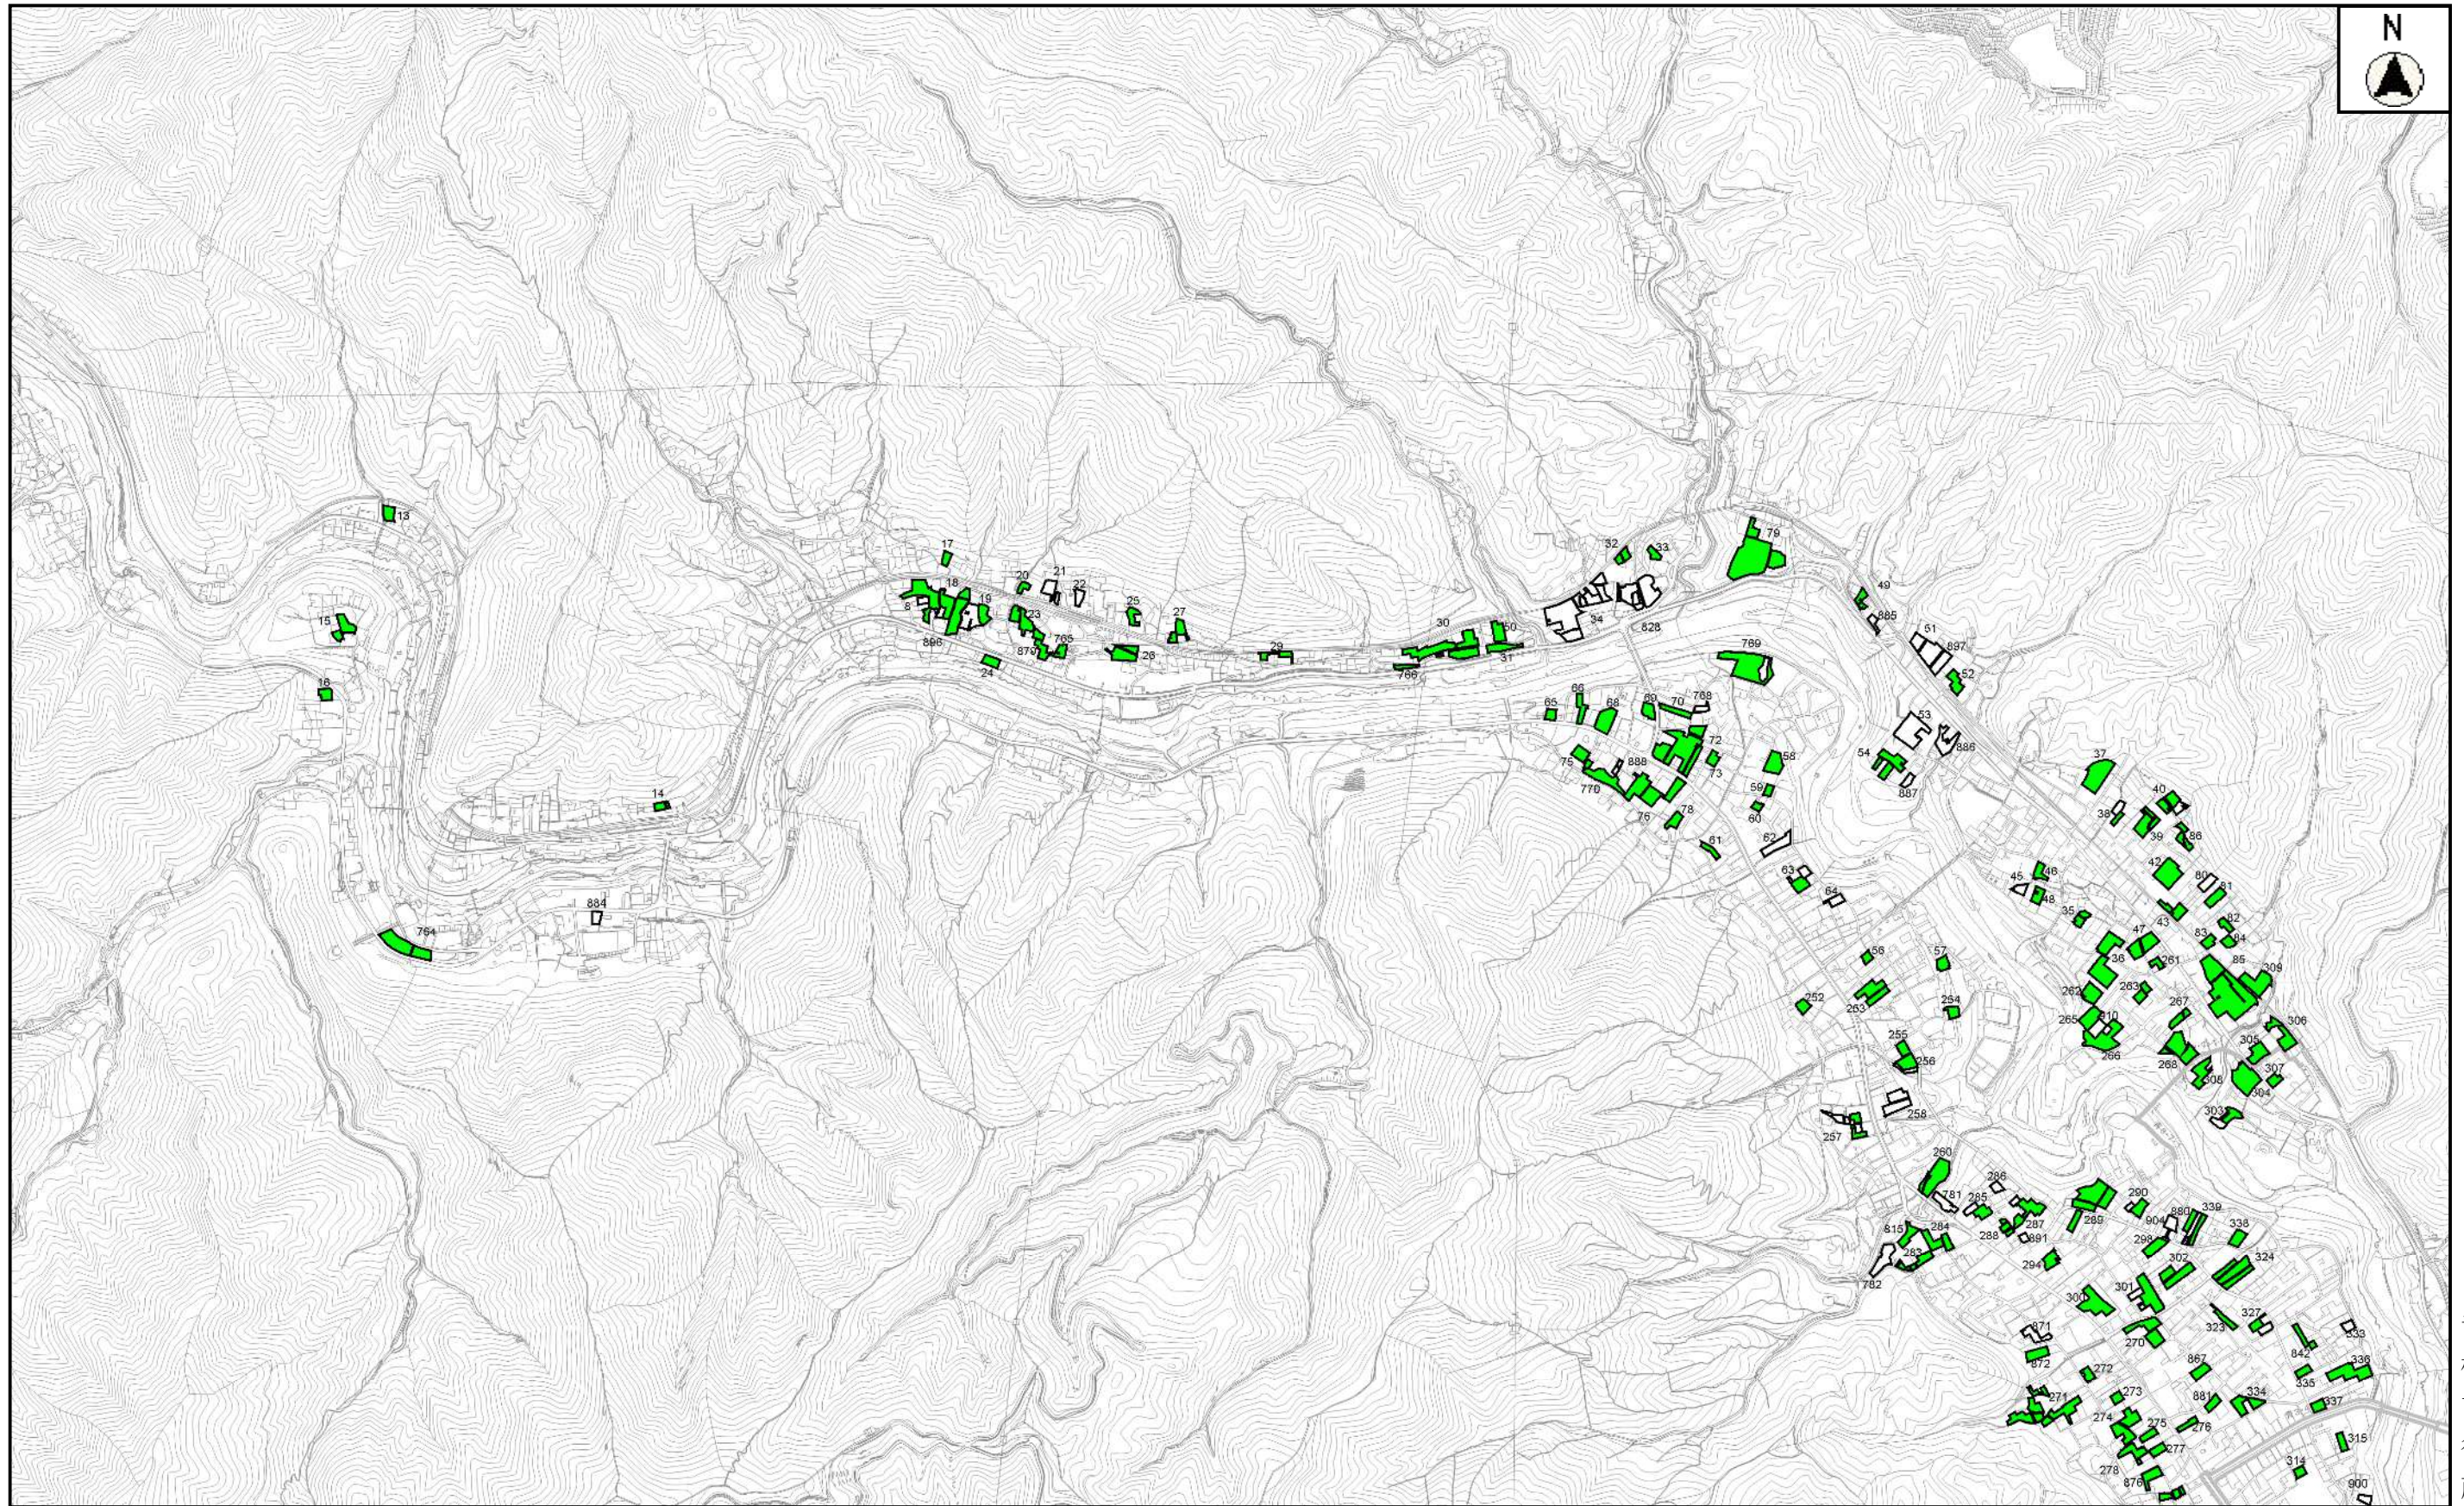

特定生産緑地（青梅市）指定図

青梅市役所

この地図は、東京都知事の承認を受けて、東京都縮尺2,500分の1地形図を利用して作成したものである。

(承認番号) 5都市基交著第23号

(承認番号) 5都市基街都第90号、令和5年6月8日

縮尺 1 : 15000

凡 例	
	都市計画生産緑地地区
	特定生産緑地既指定区域
	特定生産緑地新規指定区域
	特定生産緑地解除区域