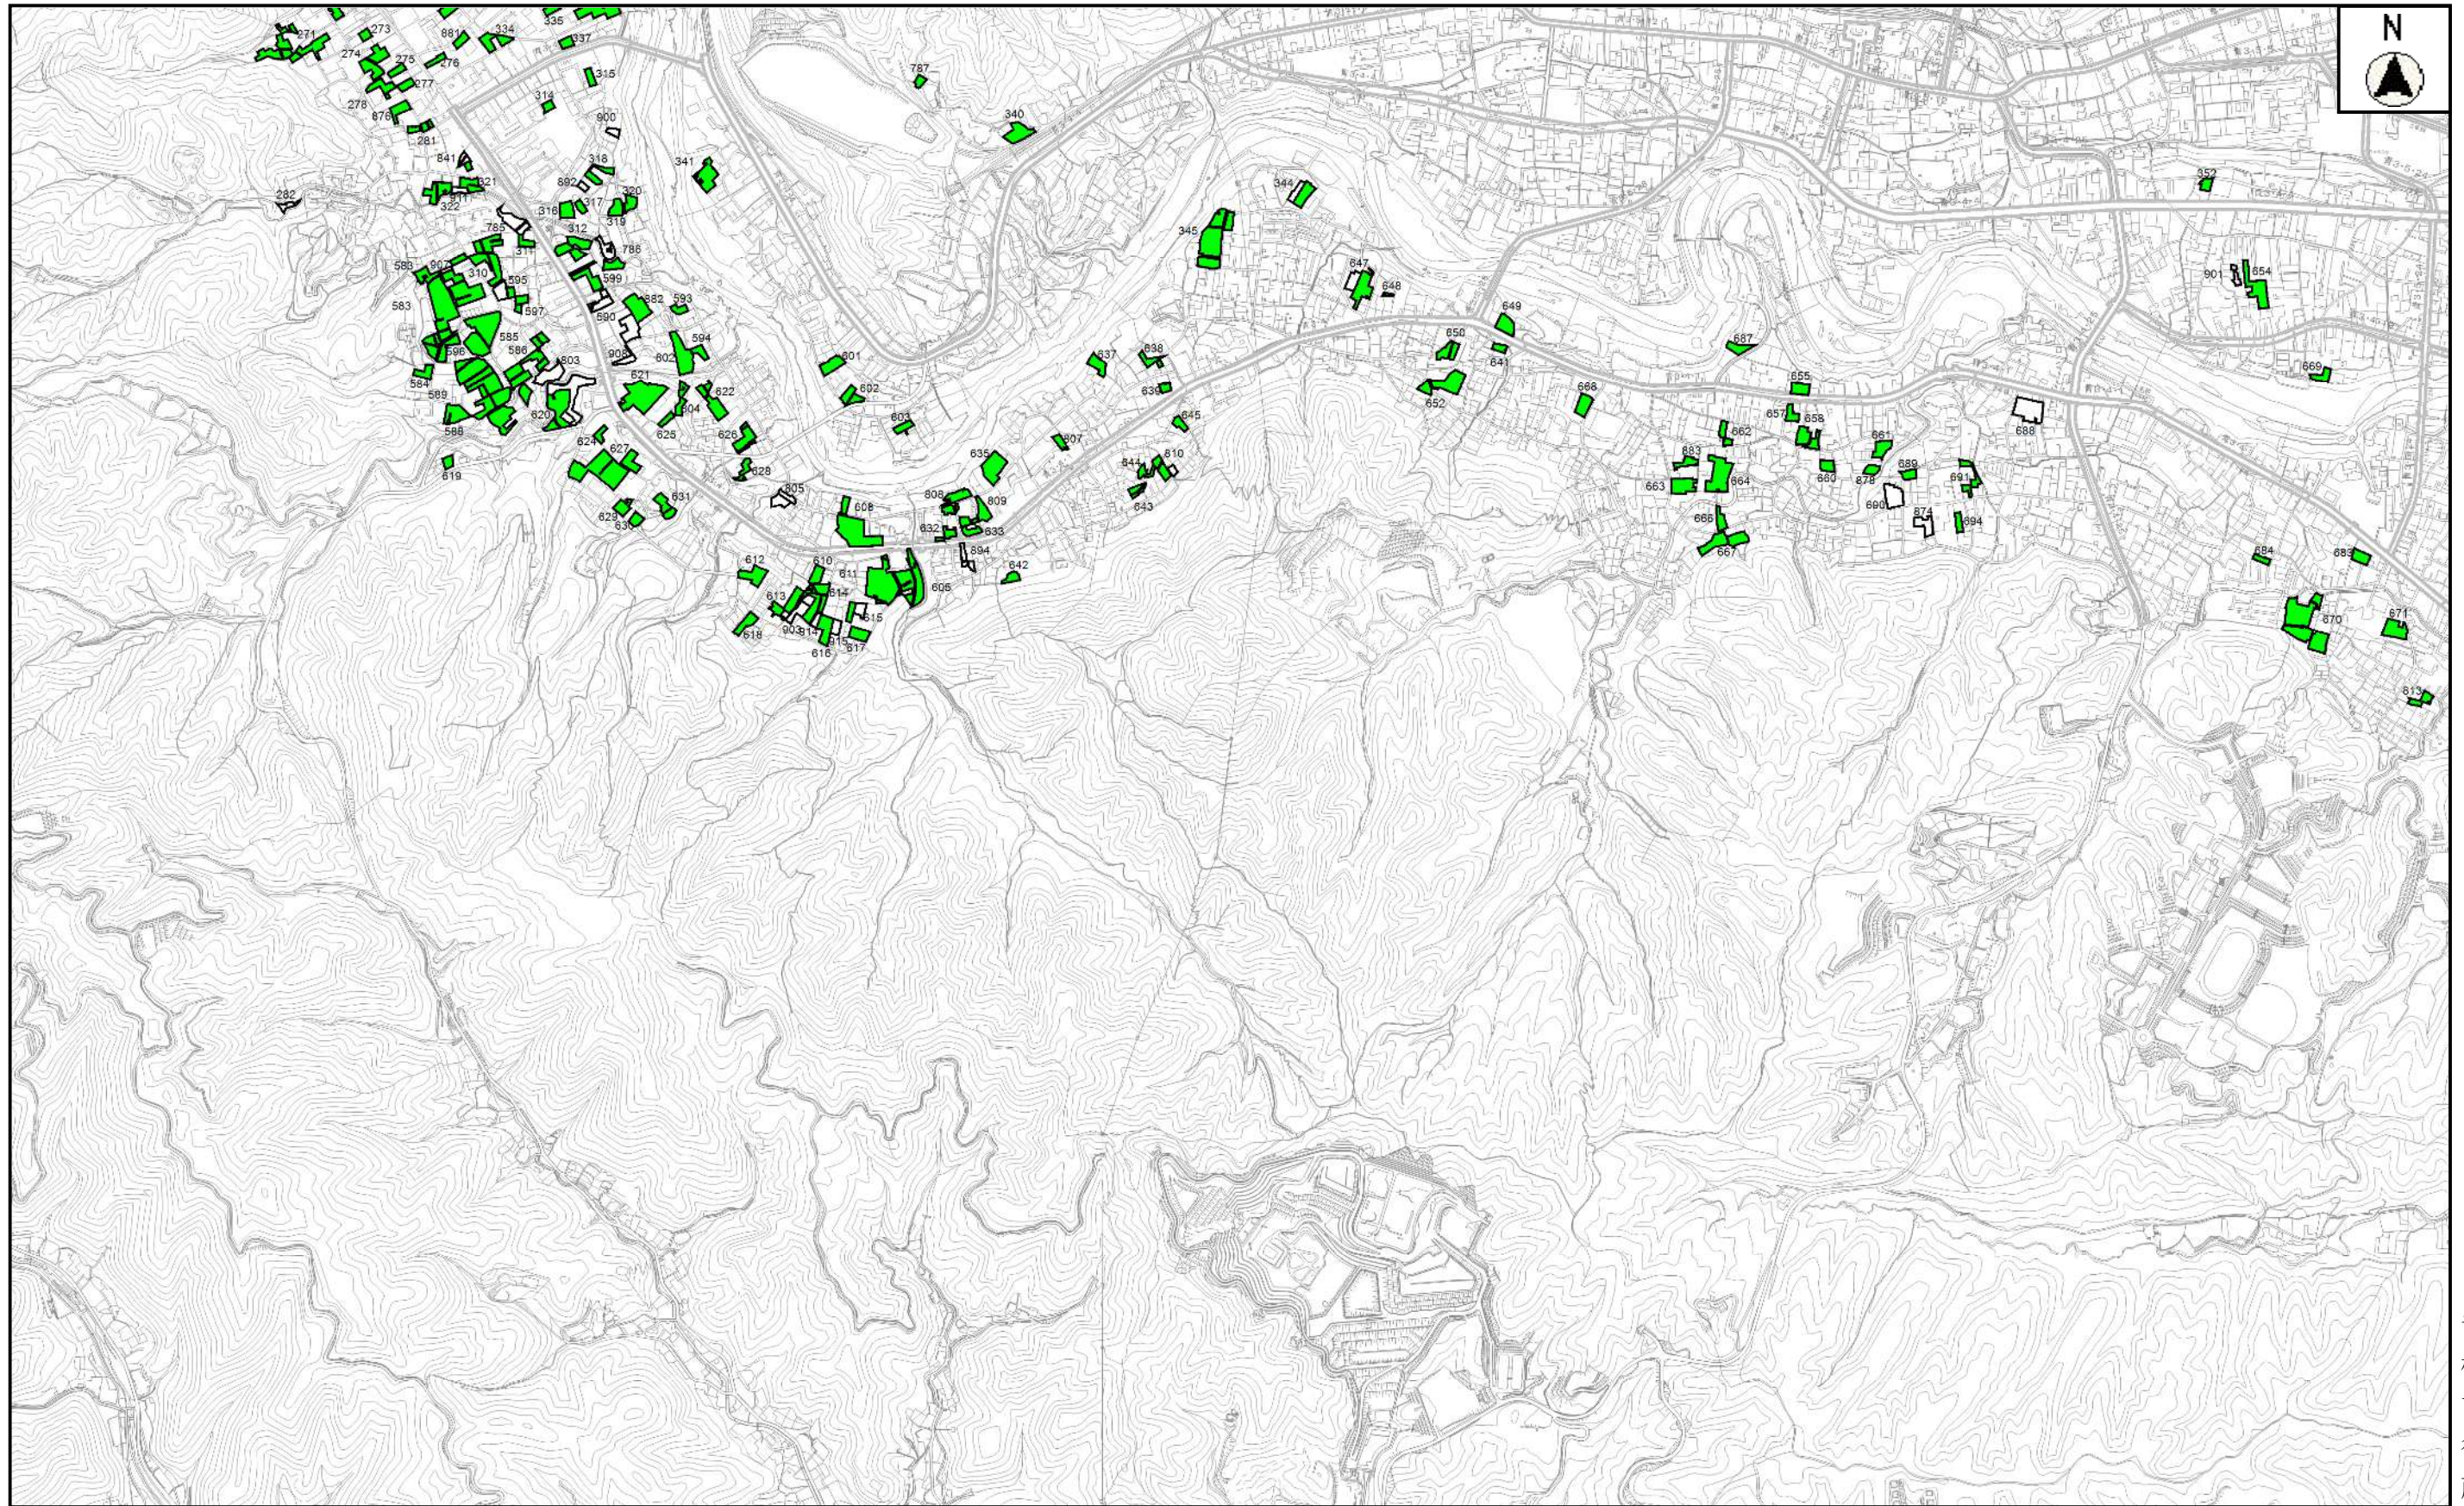

(承認番号) 5都市基交著第23号

(承認番号) 5都市基街都第90号、令和5年6月8日

縮尺 1 : 15000

凡 例	
	都市計画生産緑地地区
	特定生産緑地既指定区域
	特定生産緑地新規指定区域
	特定生産緑地解除区域

特定生産緑地（青梅市）指定図

青梅市役所

この地図は、東京都知事の承認を受けて、東京都縮尺2,500分の1地形図を利用して作成したものである。
 (承認番号) 5都市基交著第23号
 (承認番号) 5都市基街都第90号、令和5年6月8日