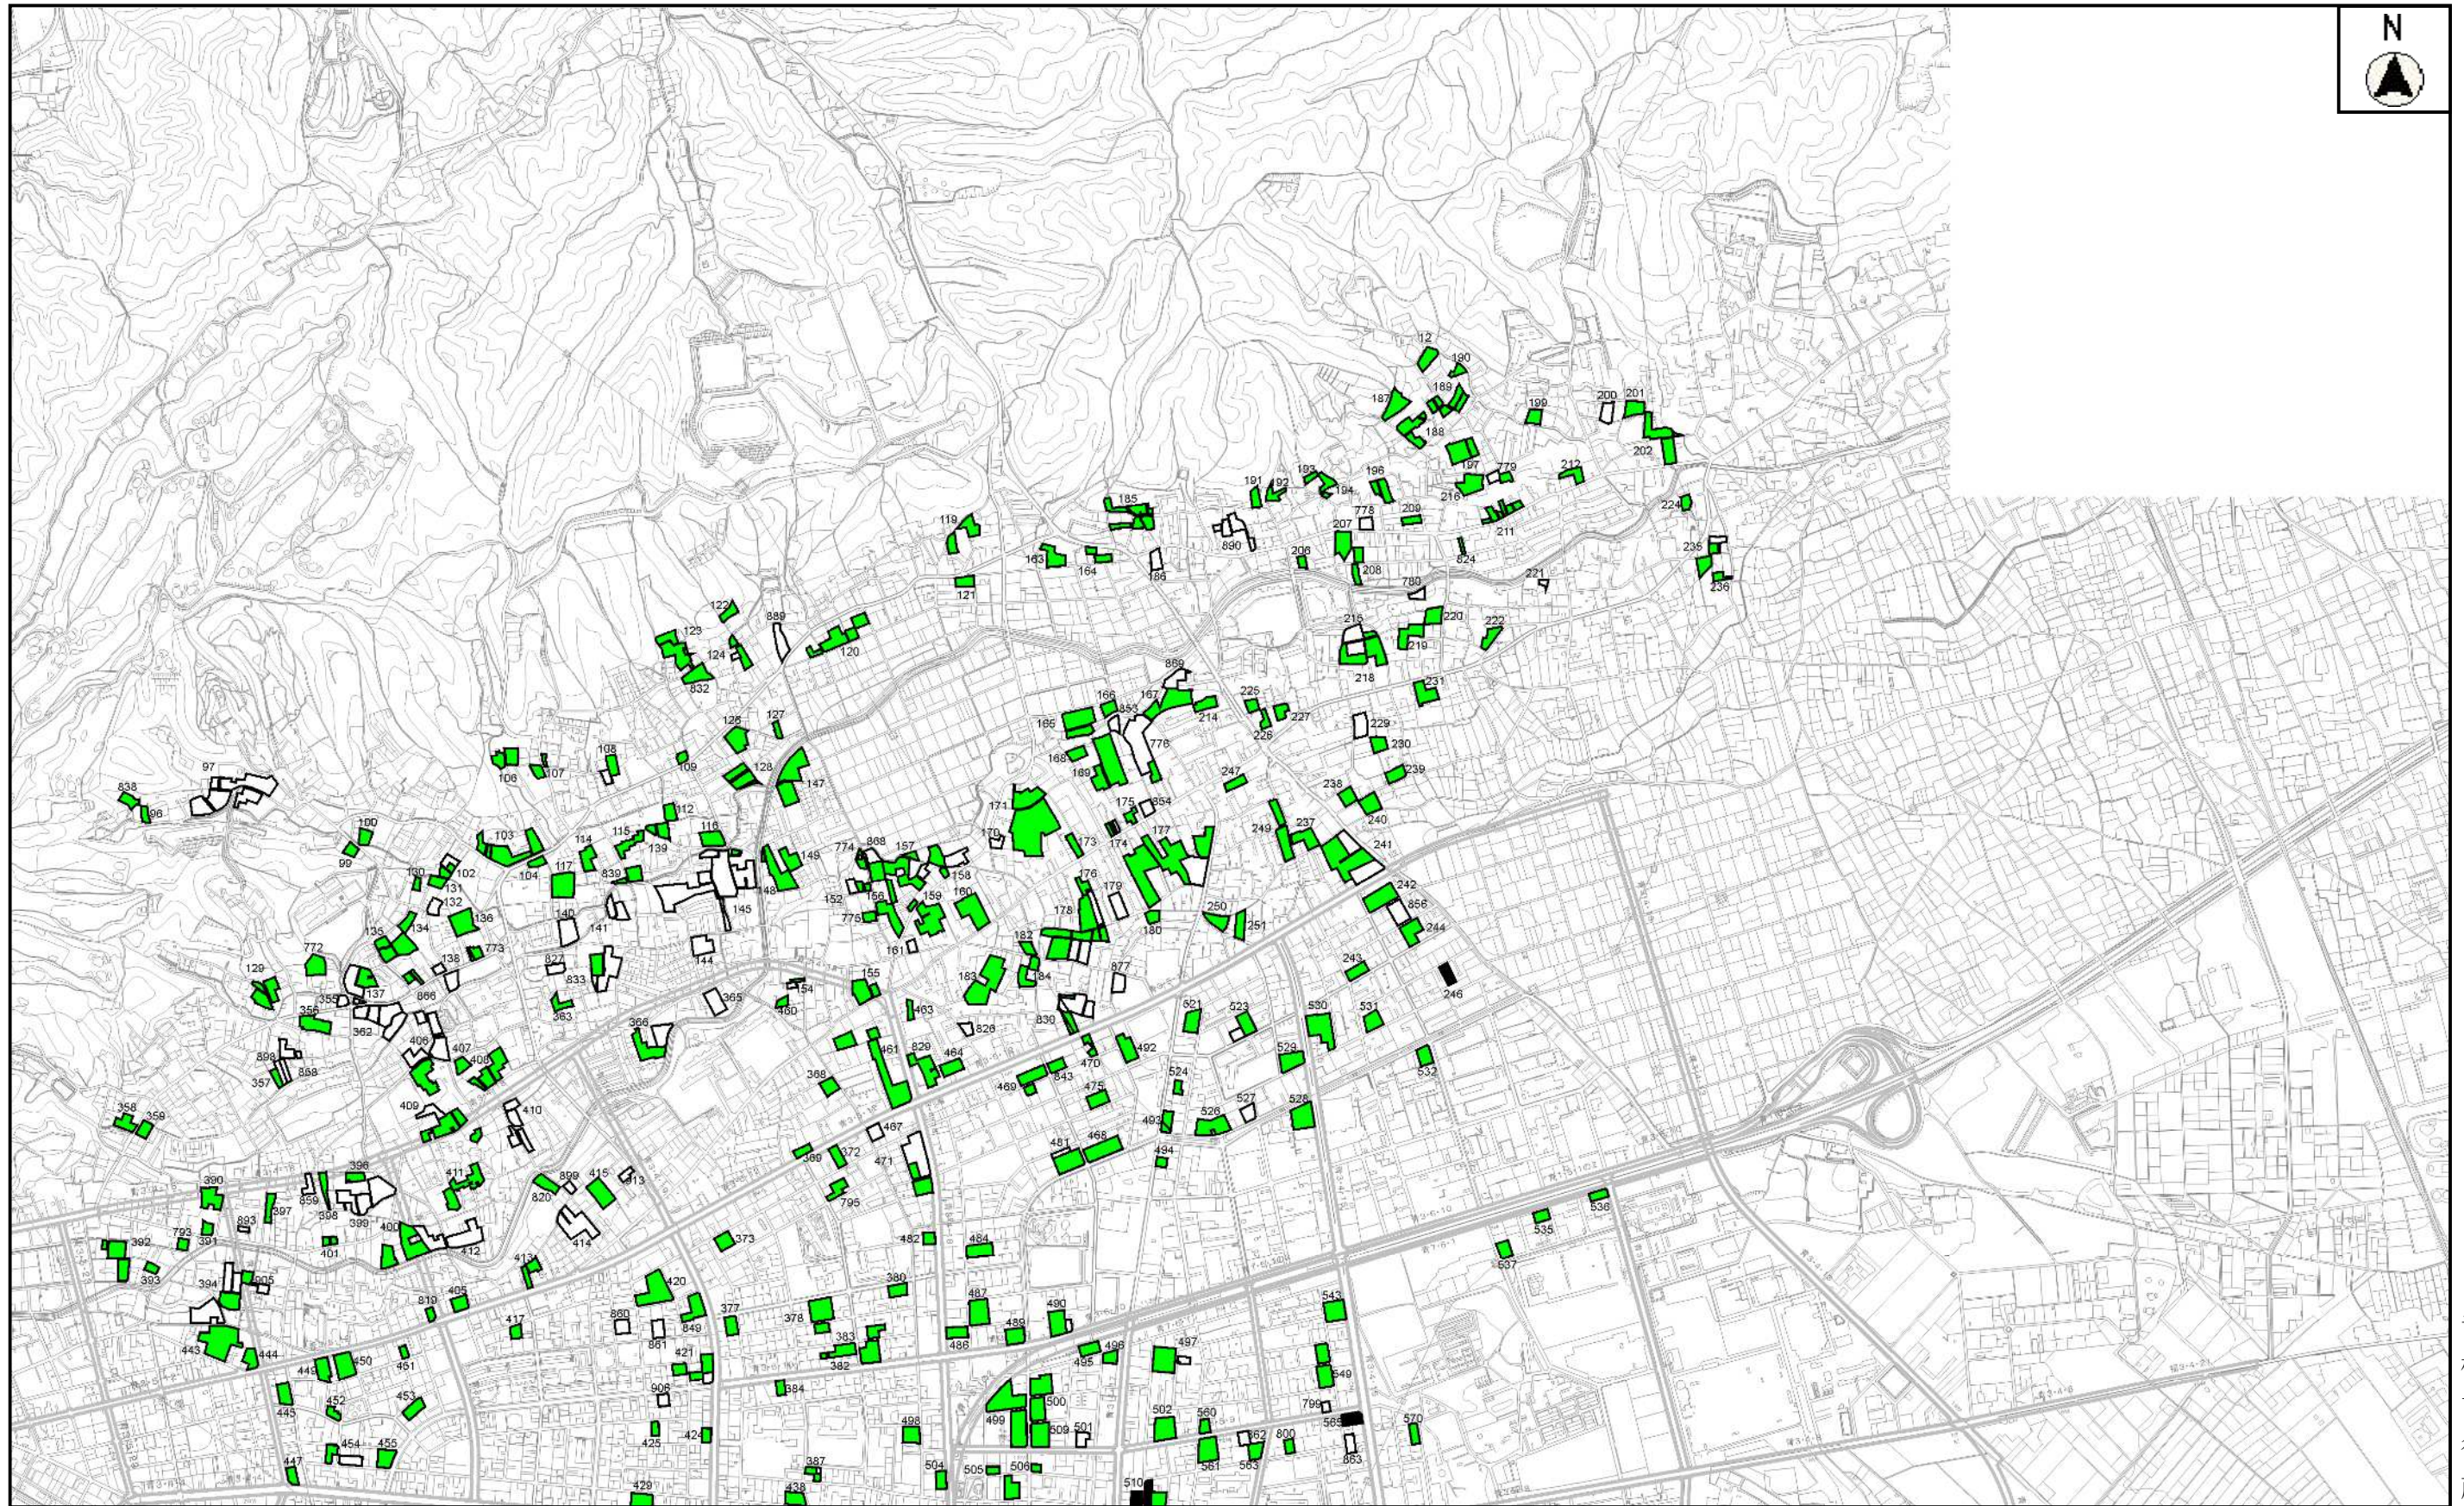

青梅市役所

この地図は、東京都知事の承認を受けて、東京都縮尺2,500分の1地形図
 を利用して作成したものである。
 (承認番号) 5都市基交著第23号
 (承認番号) 5都市基街都第90号、令和5年6月8日

縮尺 1 : 15000

凡 例	
	都市計画生産緑地地区
	特定生産緑地既指定区域
	特定生産緑地新規指定区域
	特定生産緑地解除区域

特定生産緑地（青梅市）指定図

青梅市役所

この地図は、東京都知事の承認を受けて、東京都縮尺2,500分の1地形図を利用して作成したものである。

(承認番号) 5都市基交著第23号

(承認番号) 5都市基街都第90号、令和5年6月8日

縮尺 1 : 15000

凡 例	
	都市計画生産緑地地区
	特定生産緑地既指定区域
	特定生産緑地新規指定区域
	特定生産緑地解除区域

特定生産緑地（青梅市）指定図

青梅市役所

この地図は、東京都知事の承認を受けて、東京都縮尺2,500分の1地形図を利用して作成したものである。
 (承認番号) 5都市基交著第23号
 (承認番号) 5都市基街都第90号、令和5年6月8日

縮尺 1 : 15000

凡 例	
	都市計画生産緑地地区
	特定生産緑地既指定区域
	特定生産緑地新規指定区域
	特定生産緑地解除区域

特定生産緑地（青梅市）指定図

青梅市役所

この地図は、東京都知事の承認を受けて、東京都縮尺2,500分の1地形図を利用して作成したものである。
 (承認番号) 5都市基交著第23号
 (承認番号) 5都市基街都第90号、令和5年6月8日

凡 例	
	都市計画生産緑地地区
	特定生産緑地既指定区域
	特定生産緑地新規指定区域
	特定生産緑地解除区域